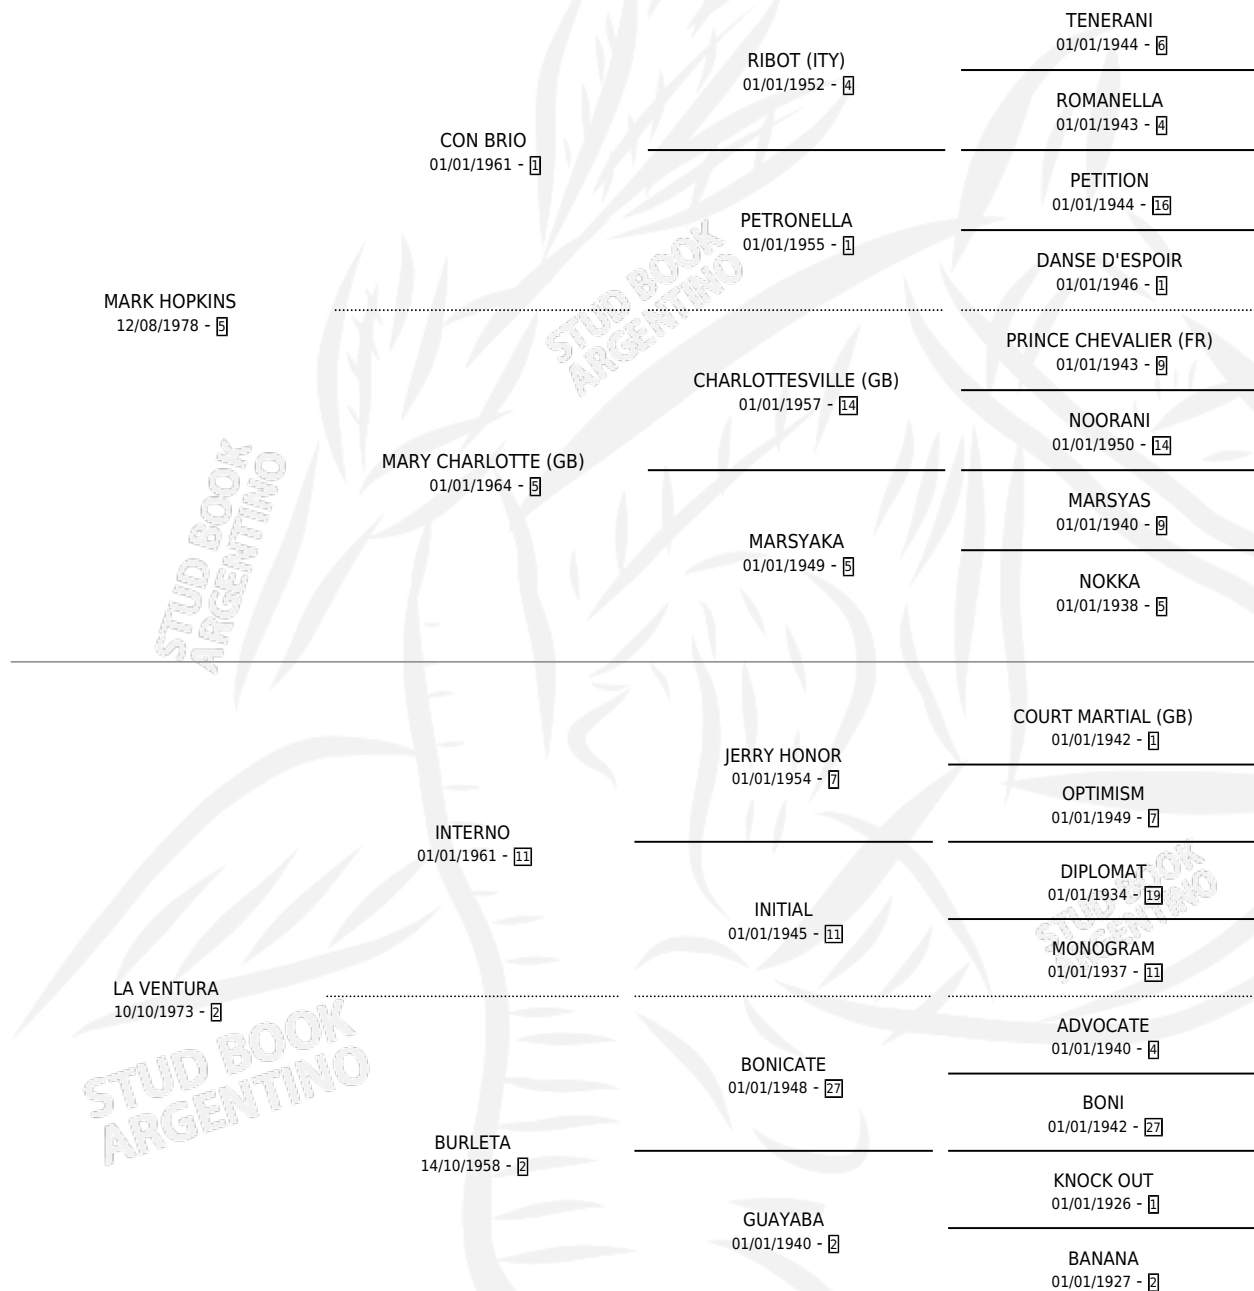

DAME MARIELA

por MARK HOPKINS y LA VENTURA por INTERNO

Argentina · Hembra · Zaino · SP · 09/11/1986
Familia 2-f · Volumen 32

ESTADO

TIPIFICACIÓN SANGUÍNEA	X
TIPIFICACIÓN POR ADN	X
PASAPORTE	X
IDENTIFICACIÓN POR MICROCHIP	X
REPRODUCTOR	X

Lugar de nacimiento: Don Esteban
Criador: Budassi Emilio Angel

PEDIGREE

DAME MARIELA

Datos oficiales del Stud Book Argentino

Documento generado el 12/05/2026

studbook.org.ar