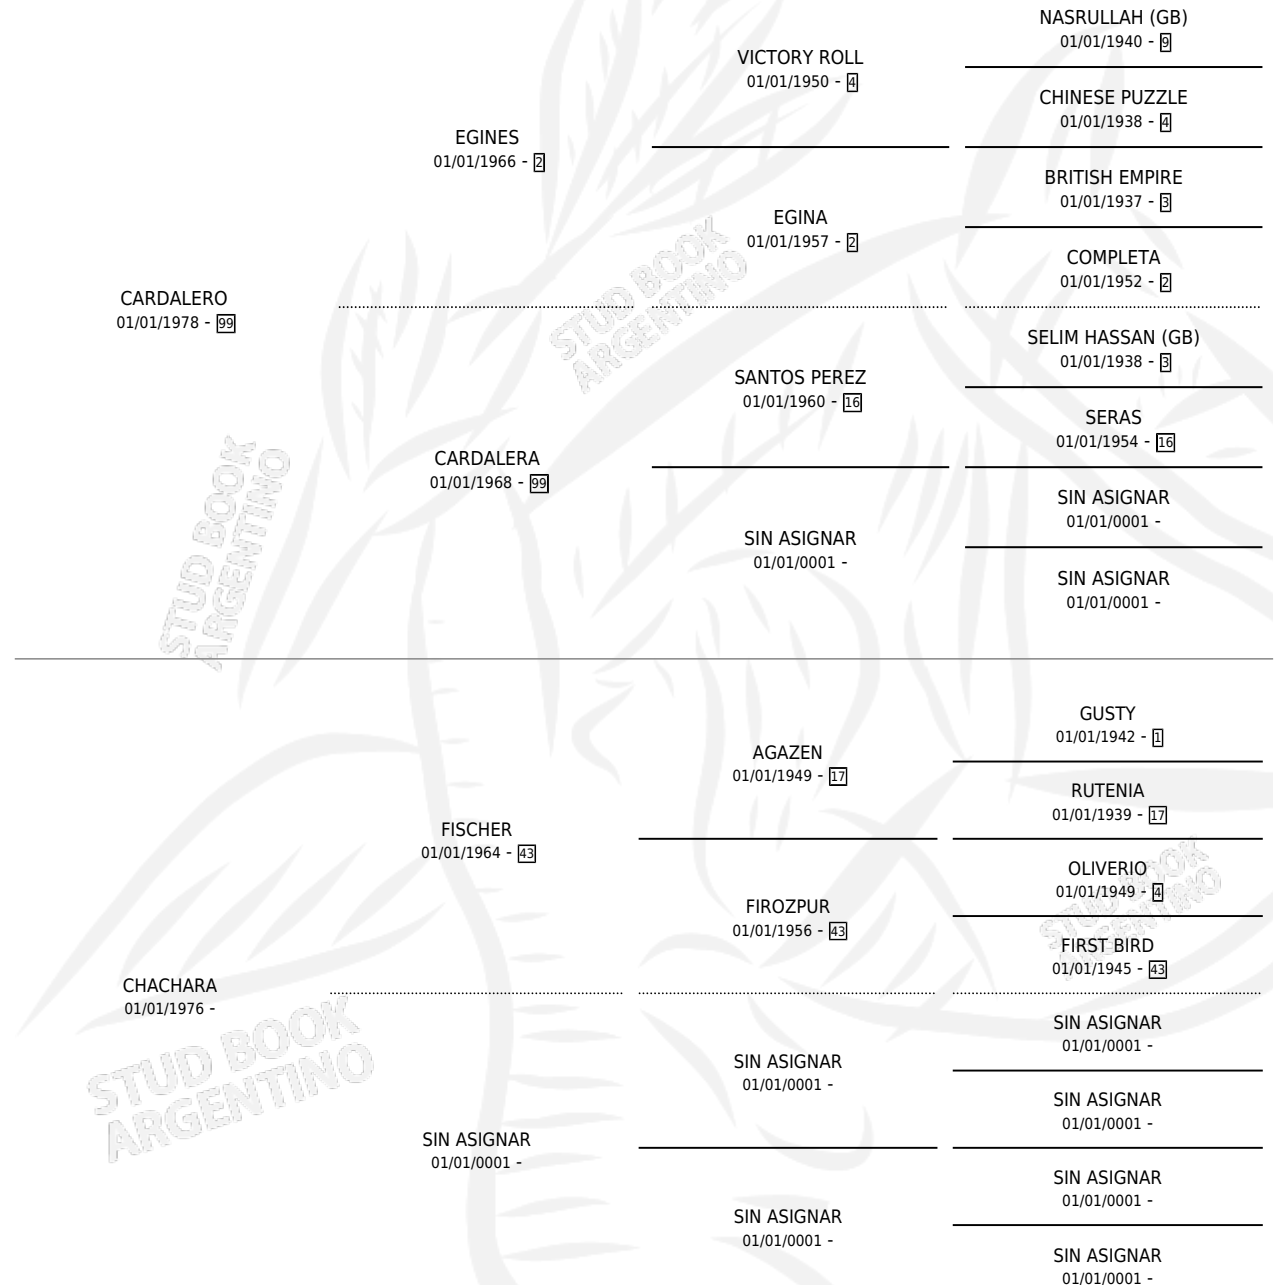

CARCHA

por **CARDALERO** y **CHACHARA** por **FISCHER**

Argentina · Hembra · Zaino · SP · 14/10/1986
Familia · Volumen 32

ESTADO

TIPIFICACIÓN SANGUÍNEA	X
TIPIFICACIÓN POR ADN	X
PASAPORTE	X
IDENTIFICACIÓN POR MICROCHIP	X
REPRODUCTOR	X

Lugar de nacimiento: Huroli

Criador: Sin dato

PEDIGREE

CARCHA

Datos oficiales del Stud Book Argentino

Documento generado el 07/05/2026

studbook.org.ar