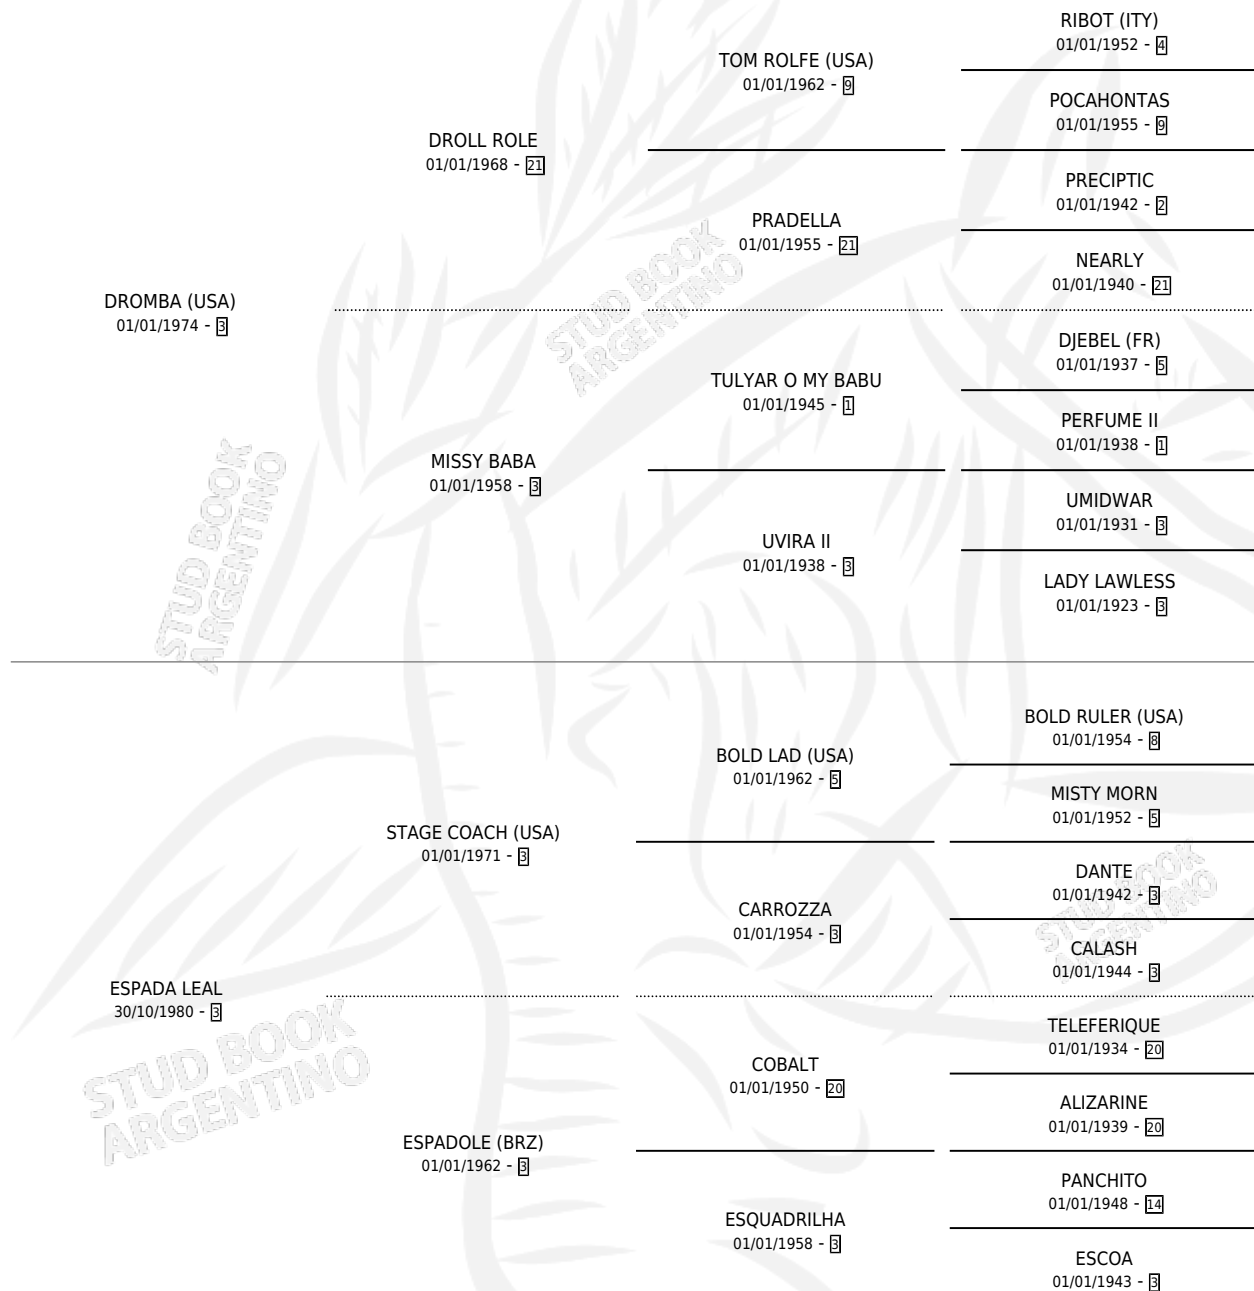

LA PAPUSA

por **DROMBA (USA)** y **ESPADA LEAL** por **STAGE COACH (USA)**

Argentina · Hembra · Zaino Colorado · SP · 07/12/1986
Familia 3-m · Volumen 32

ESTADO

TIPIFICACIÓN SANGUÍNEA	✓
TIPIFICACIÓN POR ADN	X
PASAPORTE	X
IDENTIFICACIÓN POR MICROCHIP	X
REPRODUCTOR	✓

Lugar de nacimiento: San Manuel

Criador: Sin dato

~

HIJOS

	MACHOS	HEMBRAS
3 NACIERON	2	1
1 CORRIERON	1	0

SIN ACTUACIONES

PEDIGREE

S

mientos 3 / Efectividad 37.50%

PADRILLO	PRODUCTO	CRIADOR	1ER SERVICIO	ÚLTIMO SERVICIO
IVORY PIRATE	∅		10/11/1997	10/11/1997
LA PAPUSA	∅		10/12/1996	10/12/1996
Datos oficiales del Stud Book Argentino RED RUFUS (IRE)	RED PAPO (M Z, 10/11/1996)	SIN DATO	17/11/1995	17/11/1995
Documento generado el 08/05/2026				
RED RUFUS (IRE)	∅		12/10/1994	12/10/1994
studbook.org.ar				
RED RUFUS (IRE)	PAPUSA REA (H Z, 24/09/1994)	SIN DATO	25/09/1993	25/09/1993
RED RUFUS (IRE)	∅		14/11/1992	14/11/1992
RED RUFUS (IRE)	PAPO RED (M Z, 11/10/1992)	SIN DATO	18/10/1991	19/10/1991
RED RUFUS (IRE)	∅		05/11/1990	05/11/1990