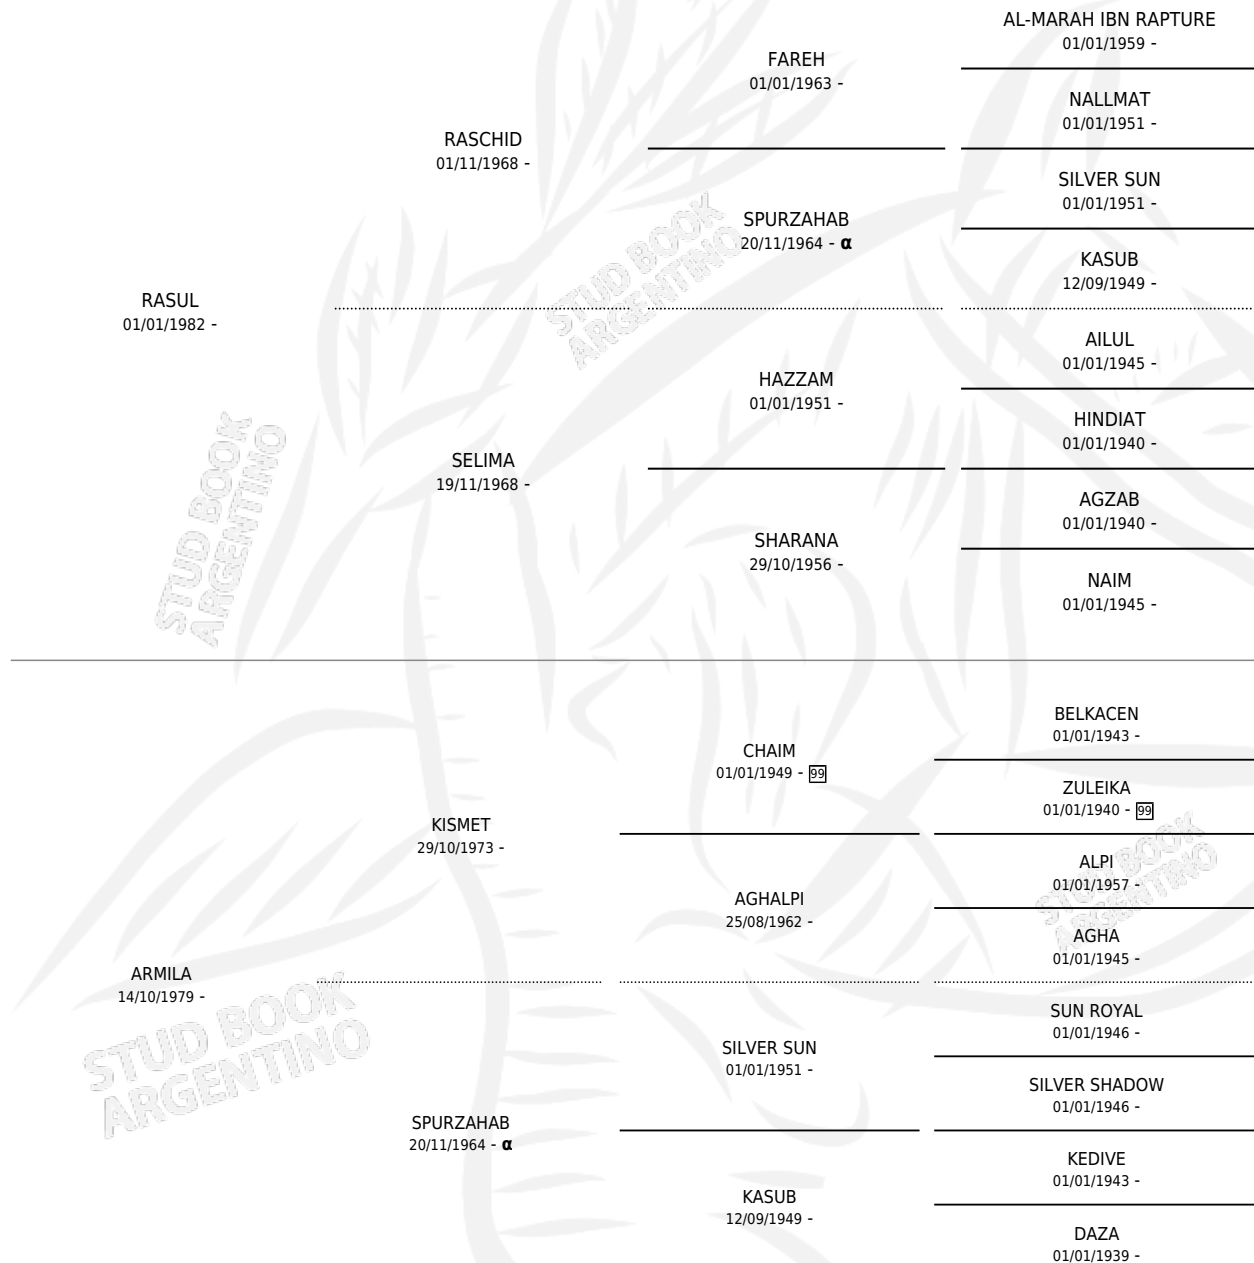

AZFUR

por RASUL y ARMILA por KISMET

Argentina · Hembra · Zaino · AP · 16/11/1986
Familia · Volumen 32

ESTADO

TIPIFICACIÓN SANGUÍNEA	✓
TIPIFICACIÓN POR ADN	X
PASAPORTE	X
IDENTIFICACIÓN POR MICROCHIP	X
REPRODUCTOR	✓

Lugar de nacimiento: Ibn Hazan

Criador: Sin dato

~

HIJOS

	MACHOS	HEMBRAS
1 NACIERON	1	0

SIN ACTUACIONES

PEDIGREE

INBREEDING : α