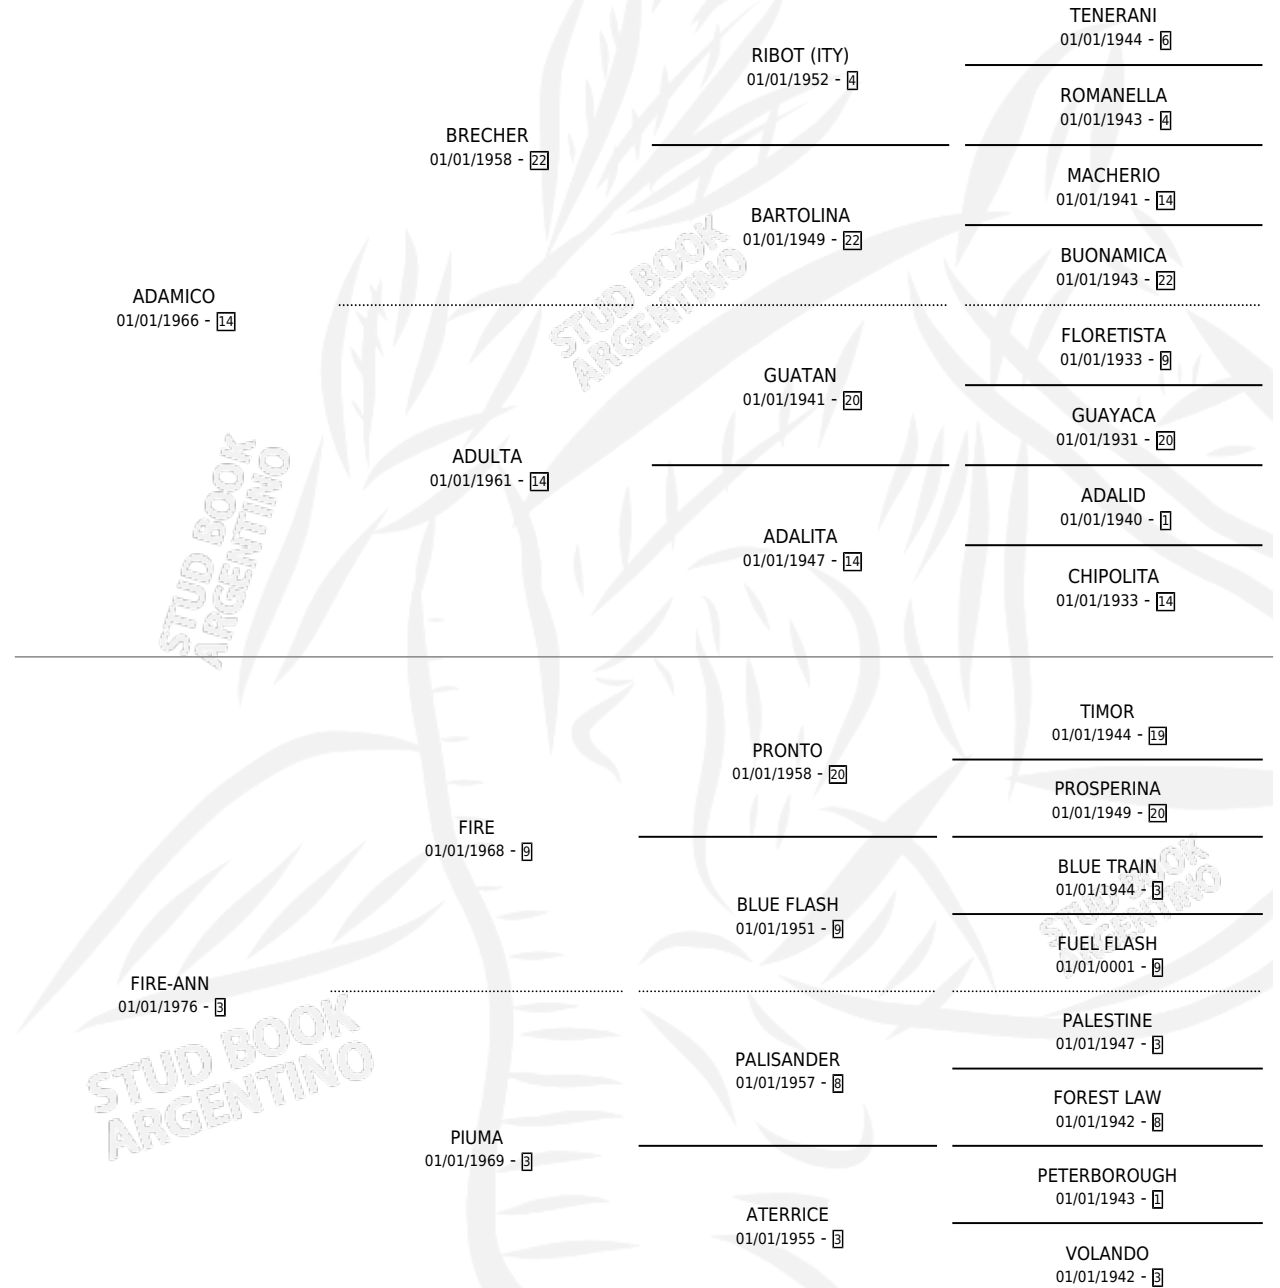

CHUCUMA

por ADAMICO y FIRE-ANN por FIRE

Argentina · Hembra · Alazan · SP · 24/10/1986
Familia 3-n · Volumen 32

ESTADO

TIPIFICACIÓN SANGUÍNEA	X
TIPIFICACIÓN POR ADN	X
PASAPORTE	X
IDENTIFICACIÓN POR MICROCHIP	X
REPRODUCTOR	X

Lugar de nacimiento: Manduil

Criador: Sin dato

PEDIGREE

CHUCUMA

Datos oficiales del Stud Book Argentino

Documento generado el 09/05/2026

studbook.org.ar