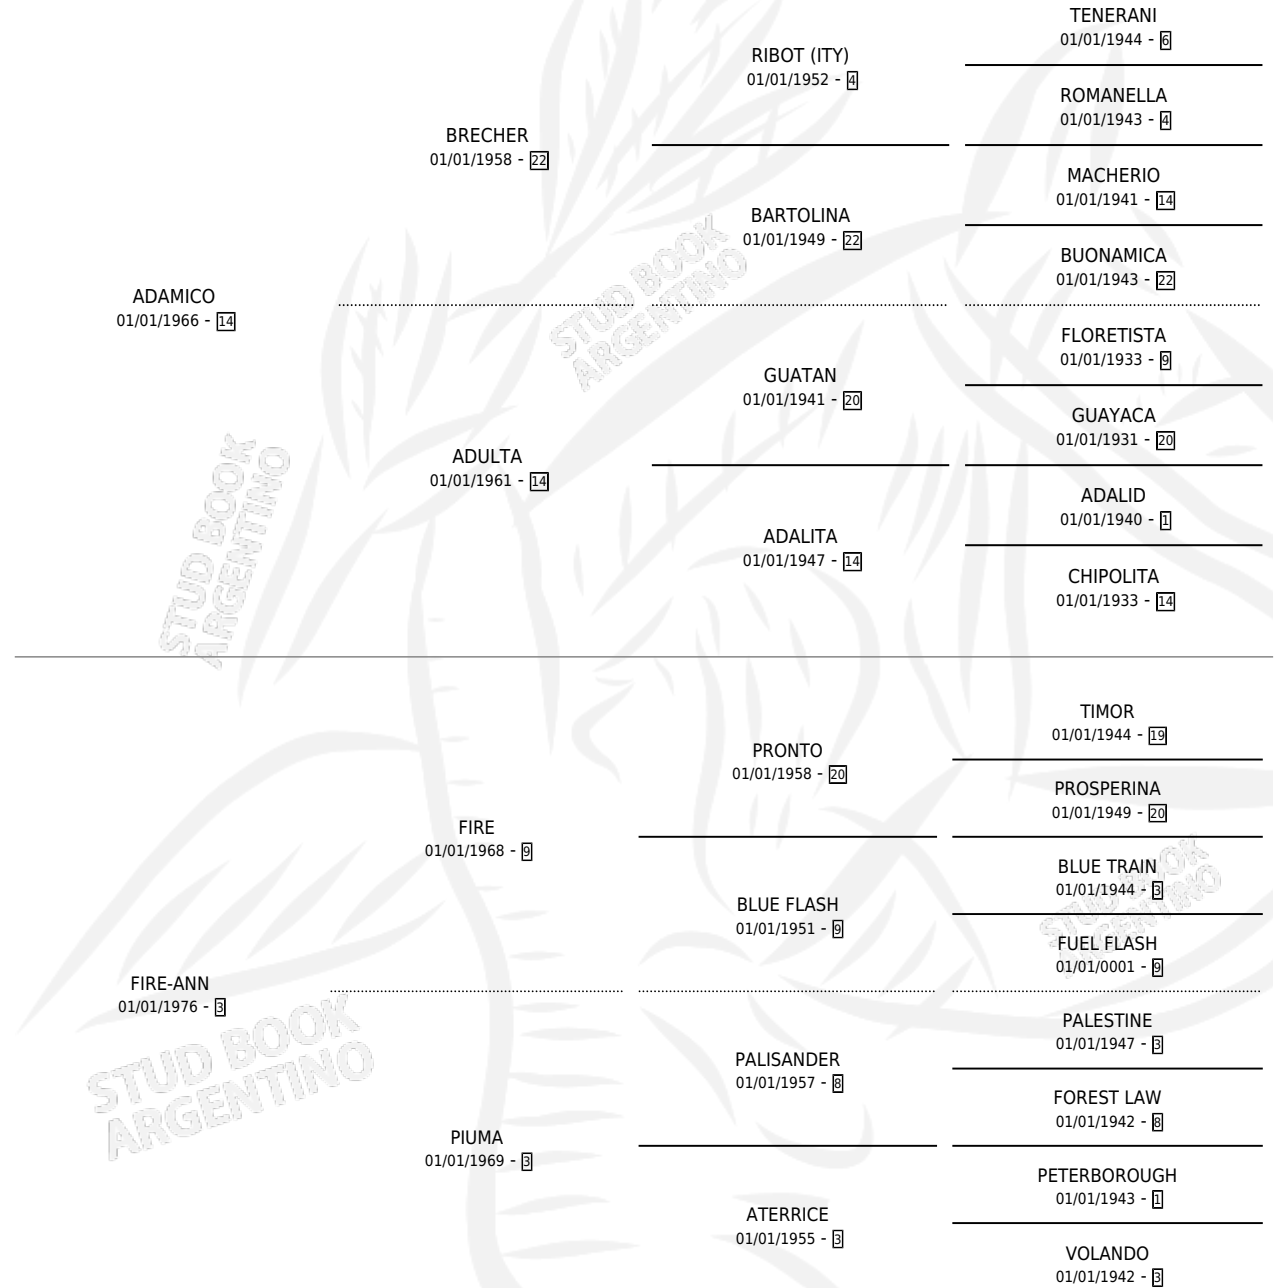

CHUCUMA

por ADAMICO y FIRE-ANN por FIRE

Argentina · Hembra · Alazan · SP · 24/10/1986
Familia 3-n · Volumen 32

ESTADO

TIPIFICACIÓN SANGUÍNEA	X
TIPIFICACIÓN POR ADN	X
PASAPORTE	X
IDENTIFICACIÓN POR MICROCHIP	X
REPRODUCTOR	X

Lugar de nacimiento: Manduil

Criador: Sin dato

PEDIGREE

CHUCUMA

Datos oficiales del Stud Book Argentino

Documento generado el 16/05/2025

studbook.org.ar