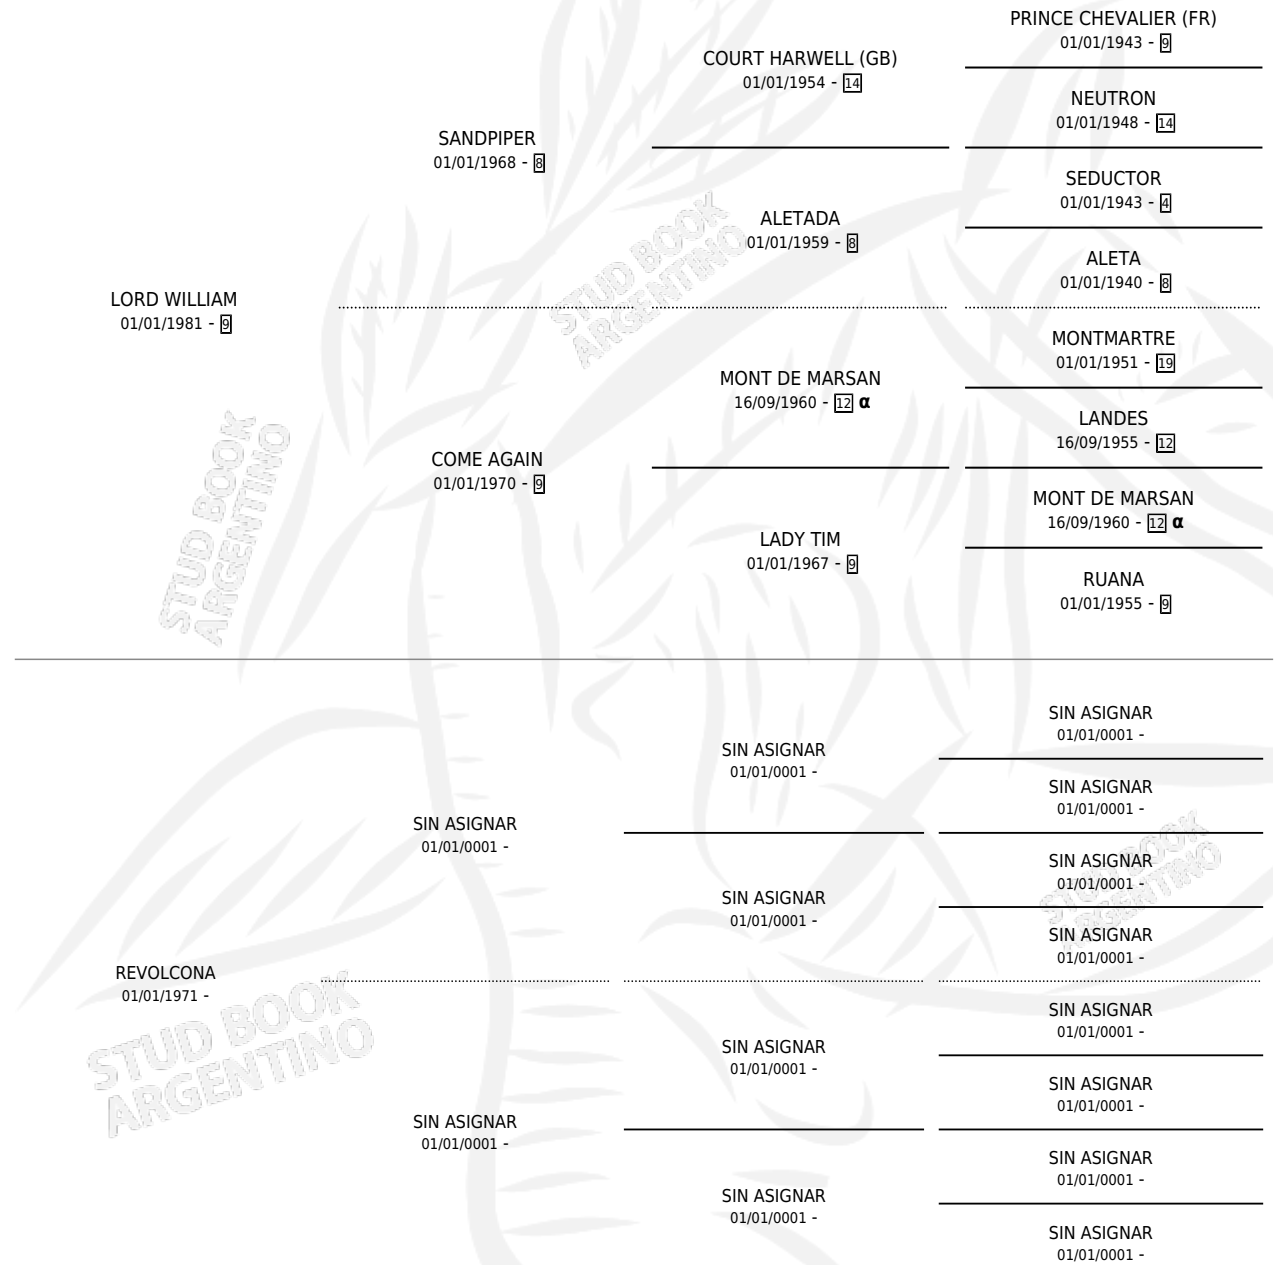

EVER-PLAY

por LORD WILLIAM y REVOLCONA por SIN ASIGNAR

Argentina · Macho · Alazan · SP · 28/11/1986
Familia · Volumen 32

ESTADO

TIPIFICACIÓN SANGUÍNEA	X
TIPIFICACIÓN POR ADN	X
PASAPORTE	X
IDENTIFICACIÓN POR MICROCHIP	X
REPRODUCTOR	X

Lugar de nacimiento: El Carmen de Laguna Brava
Criador: Sin dato

PEDIGREE

INBREEDING : α

EVER-PLAY

Datos oficiales del Stud Book Argentino

Documento generado el 03/05/2026

studbook.org.ar