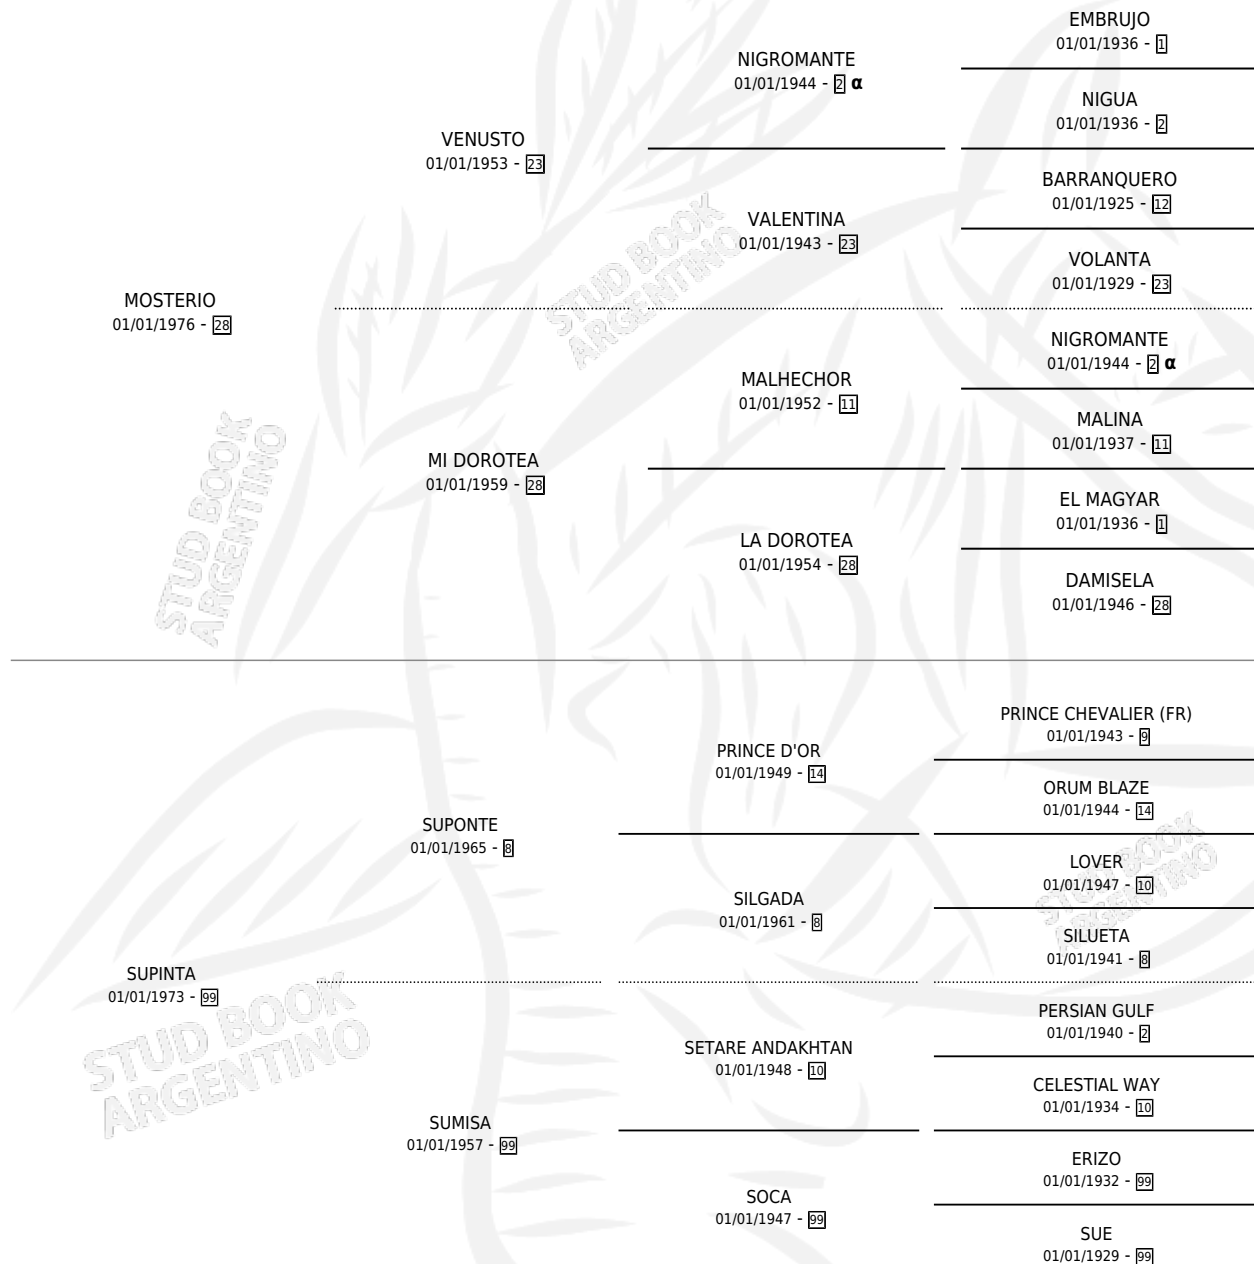

PINGA PANGARE

por MOSTERIO y SUPINTA por SUPONTE

Argentina · Hembra · Zaino · SP · 25/11/1986
Familia 99 · Volumen 32

ESTADO

TIPIFICACIÓN SANGUÍNEA	X
TIPIFICACIÓN POR ADN	X
PASAPORTE	X
IDENTIFICACIÓN POR MICROCHIP	X
REPRODUCTOR	X

Lugar de nacimiento: Rosa Blanca

Criador: Sin dato

PEDIGREE

INBREEDING : α

PINGA PANGARE

Datos oficiales del Stud Book Argentino

Documento generado el 02/05/2026

studbook.org.ar