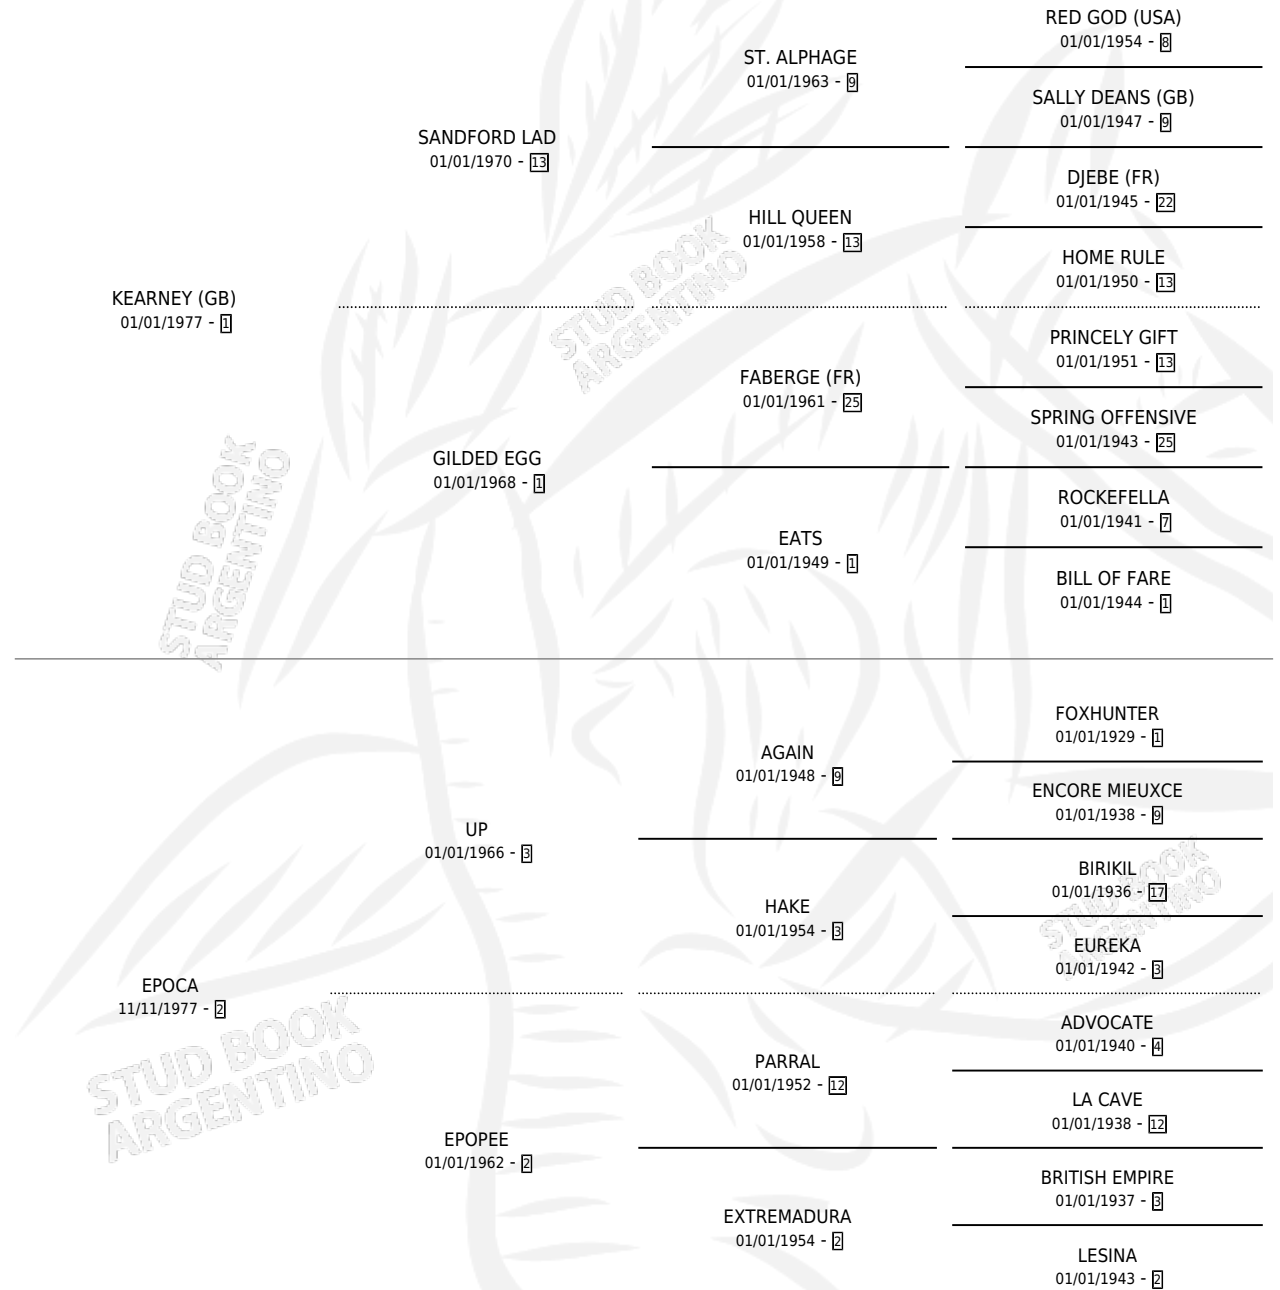

SANTO

por KEARNEY (GB) y EPOCA por UP

Argentina · Macho · Alazan · SP · 01/11/1986
Familia 2-n · Volumen 32

ESTADO

TIPIFICACIÓN SANGUÍNEA	X
TIPIFICACIÓN POR ADN	X
PASAPORTE	X
IDENTIFICACIÓN POR MICROCHIP	X
REPRODUCTOR	X

Lugar de nacimiento: Dicha

Criador: Sin dato

PEDIGREE

EXPORTACIÓN / IMPORTACIÓN

FECHA	MOVIMIENTO	PAÍS
01/03/1990	EXPORTADO	ESTADOS UNIDOS

~

CAMPAÑA

Solo carreras oficiales de Argentina