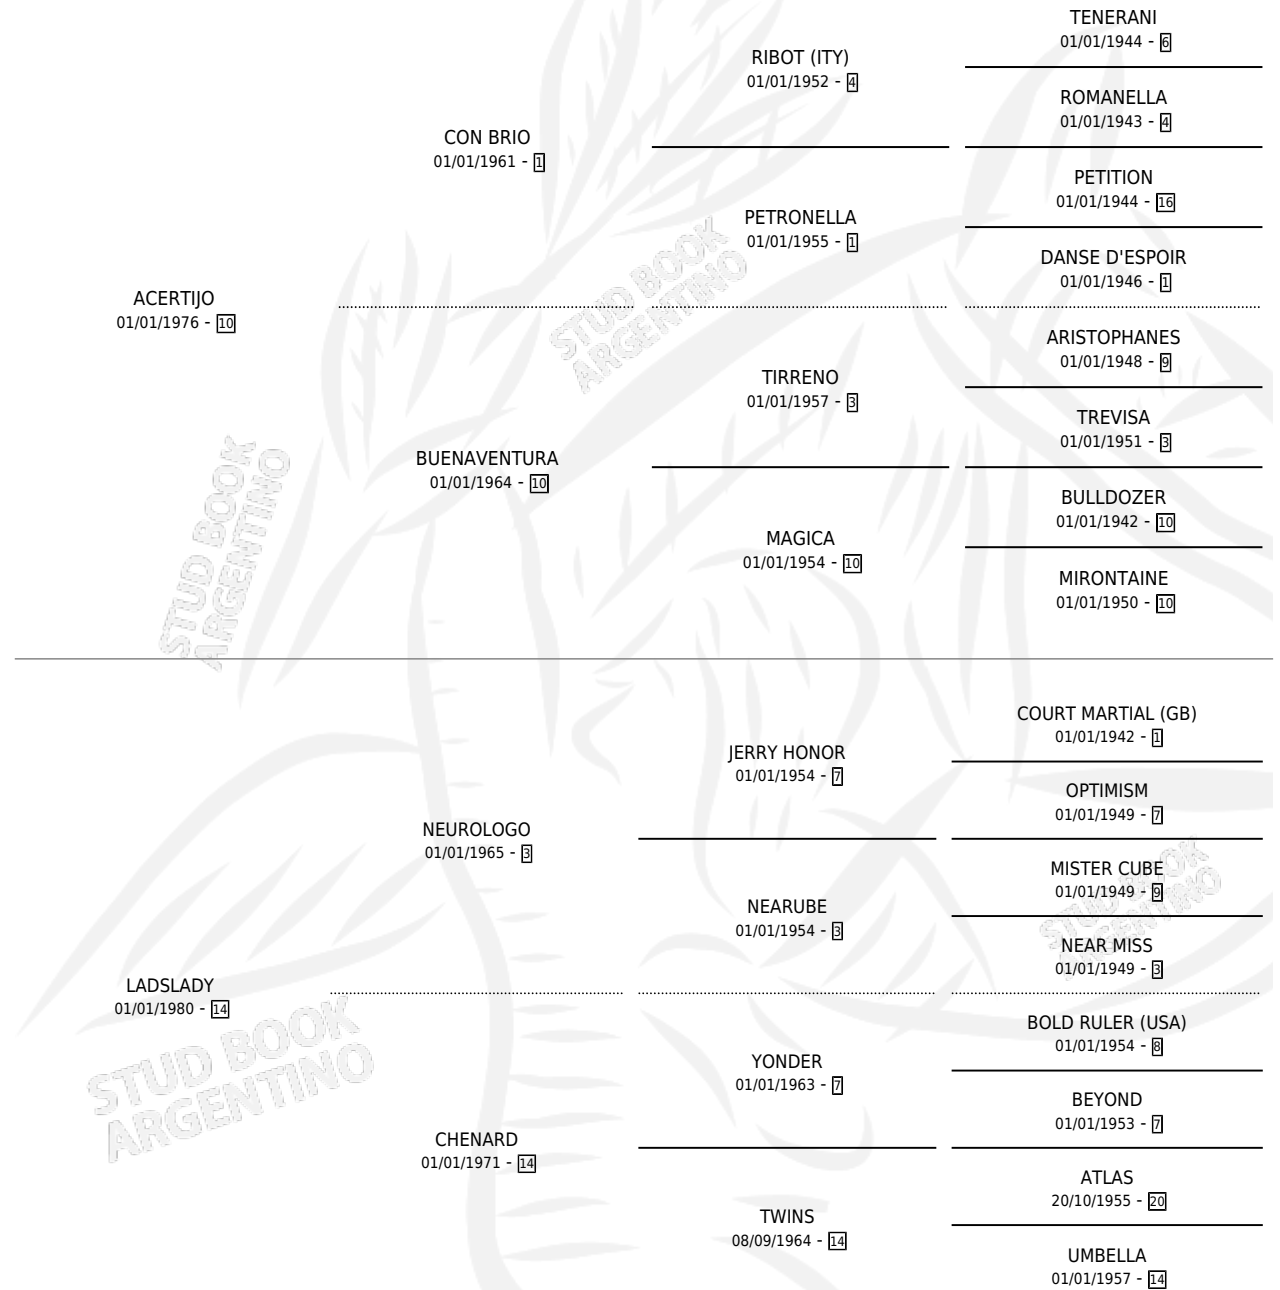

ACERTEMOS

por ACERTIJO y LADSLADY por NEUROLOGO

Argentina · Macho · Alazan · SP · 05/11/1986
Familia 14-c · Volumen 32

ESTADO

TIPIFICACIÓN SANGUÍNEA	X
TIPIFICACIÓN POR ADN	X
PASAPORTE	X
IDENTIFICACIÓN POR MICROCHIP	X
REPRODUCTOR	X

Lugar de nacimiento: Santa Maria del Buen Ayre
Criador: Ayala Ramon Alfredo

PEDIGREE