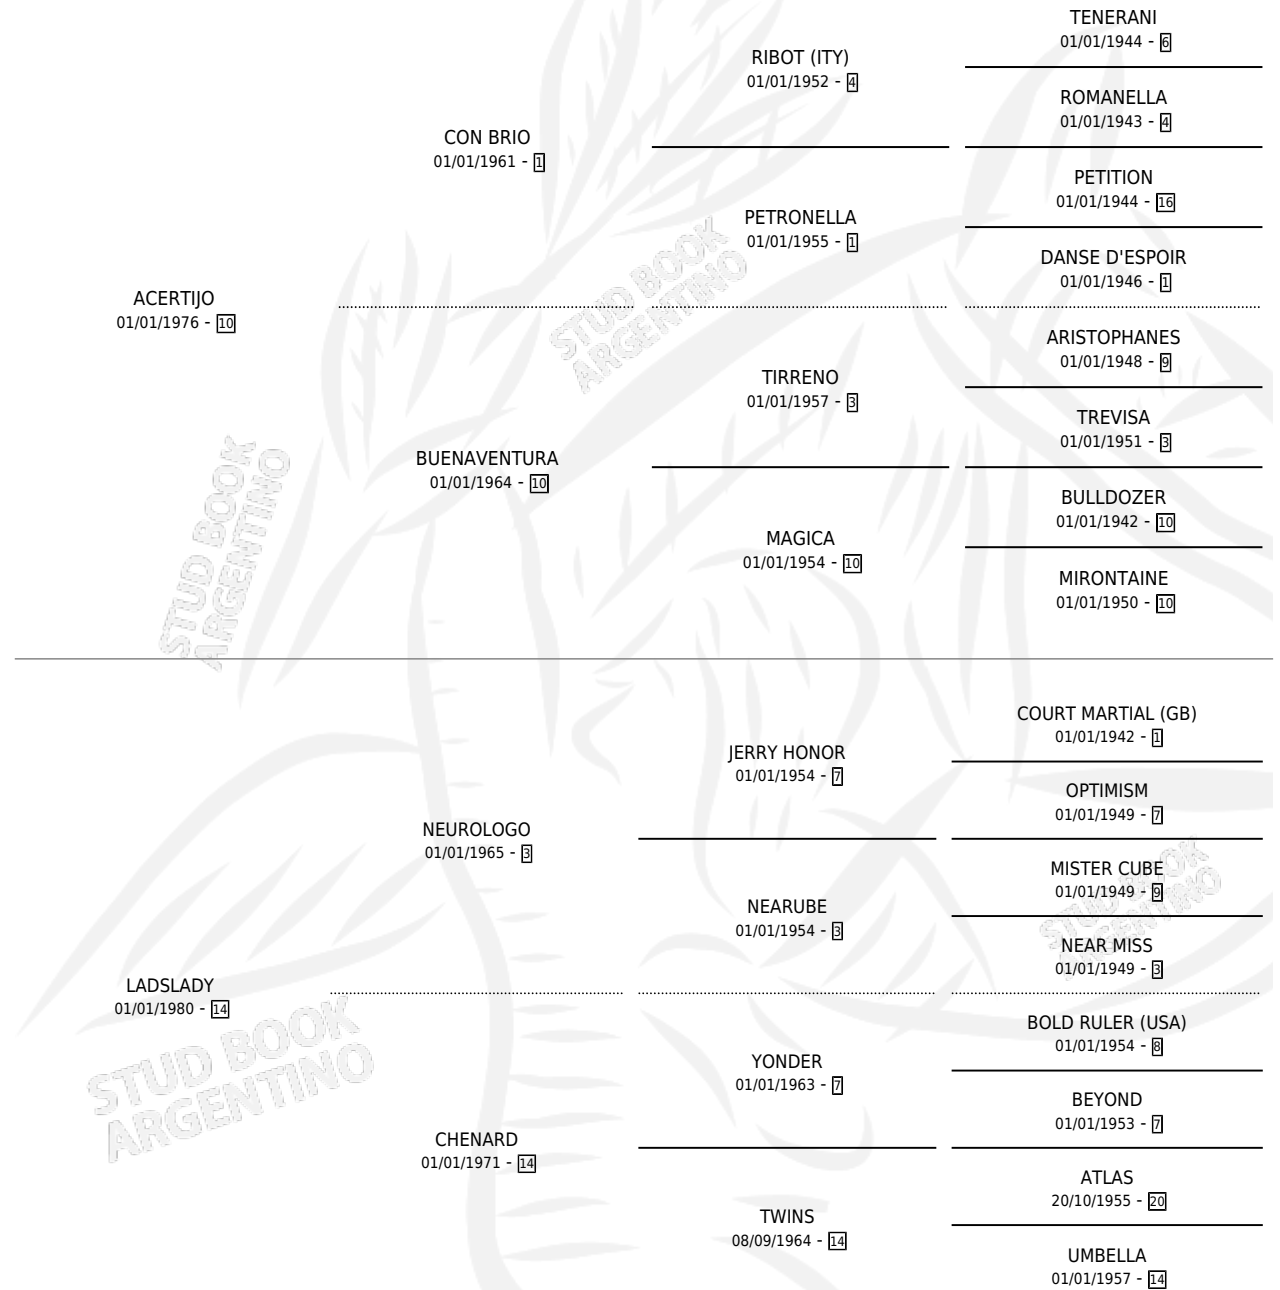

# ACERTEMOS

por ACERTIJO y LADSLADY por NEUROLOGO

Argentina · Macho · Alazan · SP · 05/11/1986  
Familia 14-c · Volumen 32

## ESTADO

TIPIFICACIÓN SANGUÍNEA	X
TIPIFICACIÓN POR ADN	X
PASAPORTE	X
IDENTIFICACIÓN POR MICROCHIP	X
REPRODUCTOR	X

**Lugar de nacimiento:** Santa Maria del Buen Ayre  
**Criador:** Ayala Ramon Alfredo

## PEDIGREE