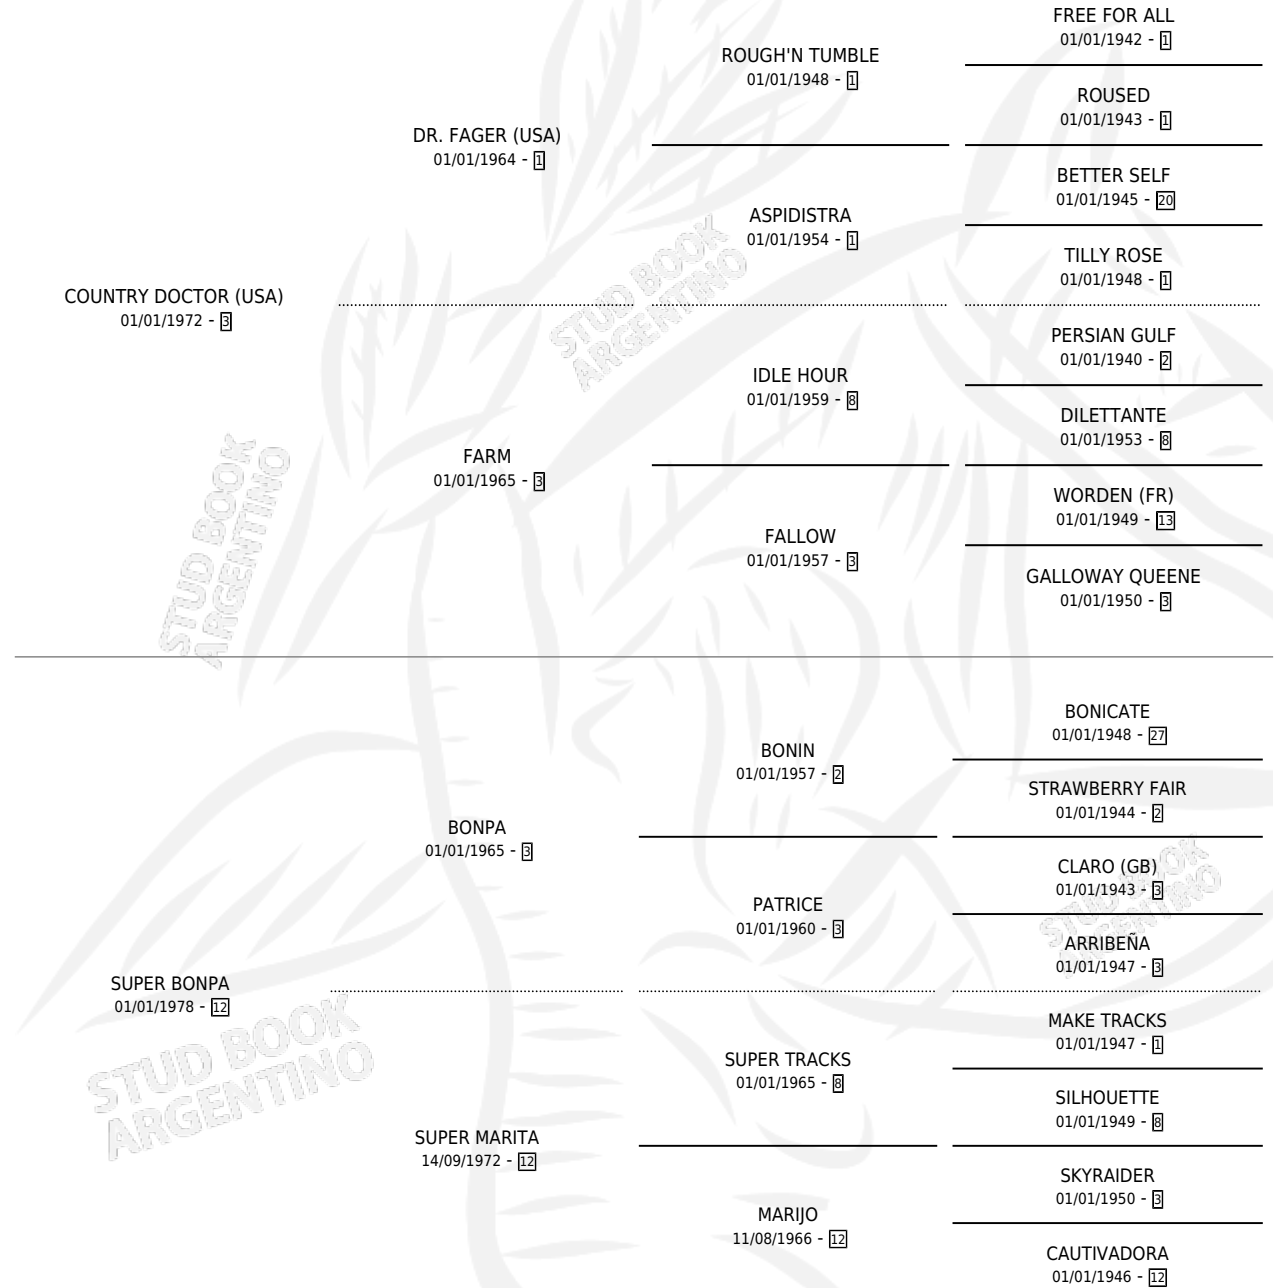

SUPER DOCTOR

por COUNTRY DOCTOR (USA) y SUPER BONPA por BONPA

Argentina · Macho · Alazan · SP · 04/10/1986
Familia 12 · Volumen 32

ESTADO

TIPIFICACIÓN SANGUÍNEA	X
TIPIFICACIÓN POR ADN	X
PASAPORTE	X
IDENTIFICACIÓN POR MICROCHIP	X
REPRODUCTOR	X

Lugar de nacimiento: Campo particular

Criador: Sin dato

PEDIGREE

SUPER DOCTOR

Datos oficiales del Stud Book Argentino

Documento generado el 11/05/2026

studbook.org.ar