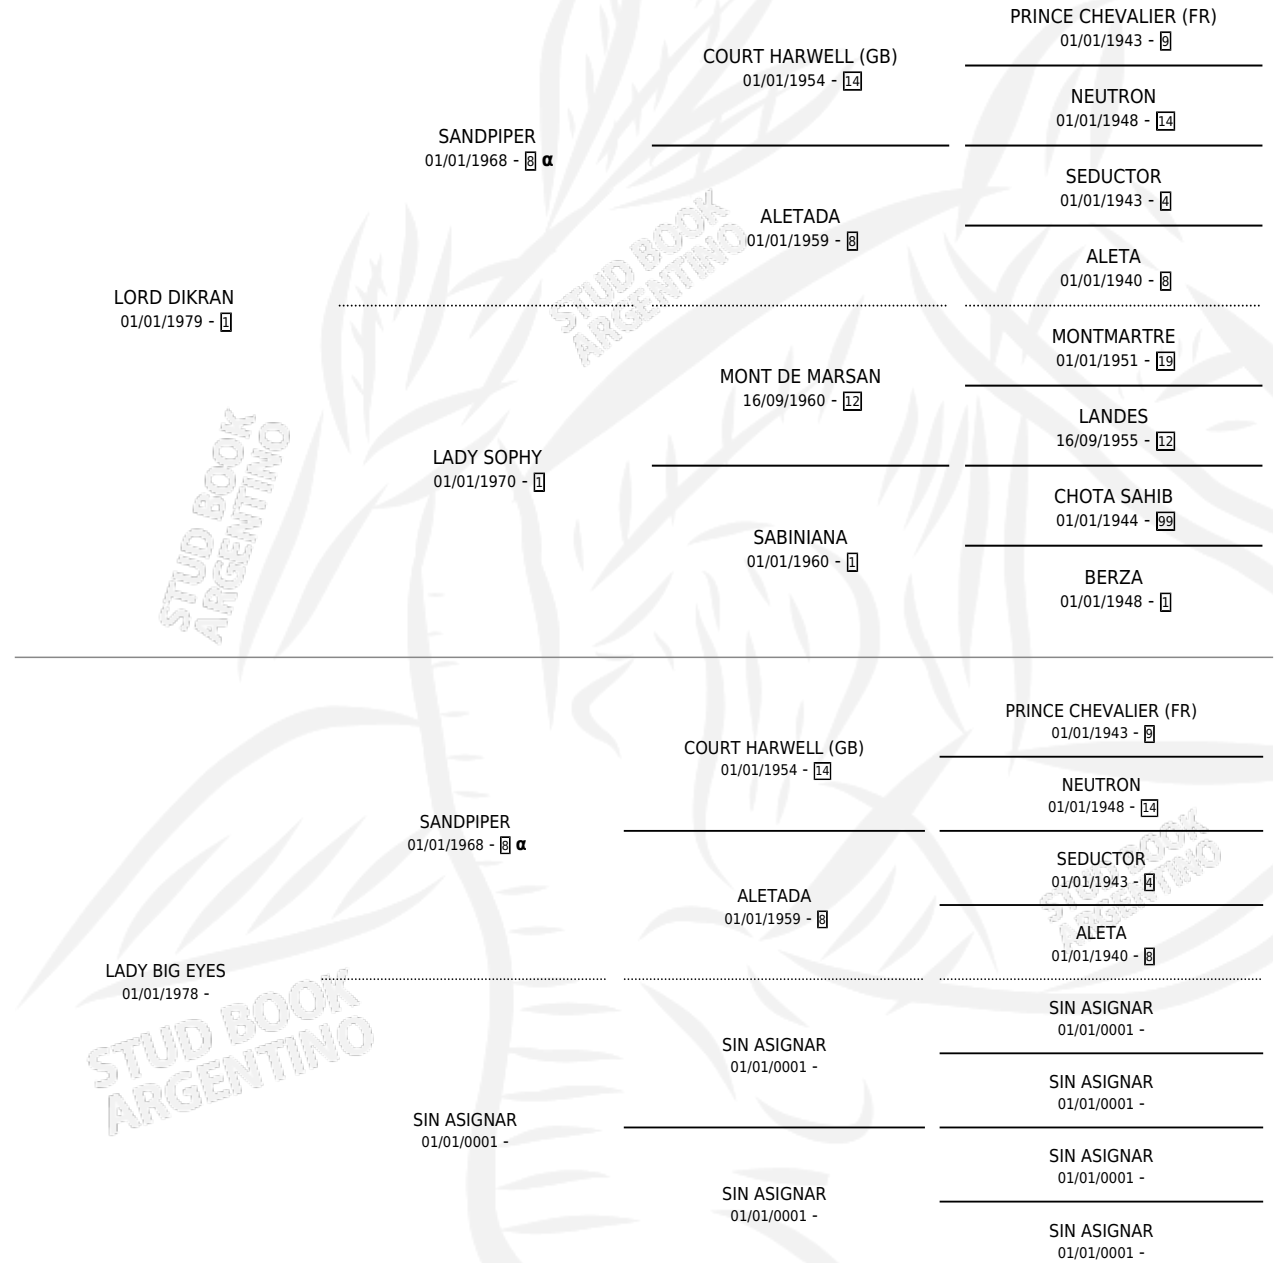

LORD RICKY

por LORD DIKRAN y LADY BIG EYES por SANDPIPER

Argentina · Macho · Tordillo · SP · 25/11/1986
Familia · Volumen 32

ESTADO

TIPIFICACIÓN SANGUÍNEA	X
TIPIFICACIÓN POR ADN	X
PASAPORTE	X
IDENTIFICACIÓN POR MICROCHIP	X
REPRODUCTOR	X

Lugar de nacimiento: La Fortuna

Criador: Sin dato

PEDIGREE

INBREEDING : α