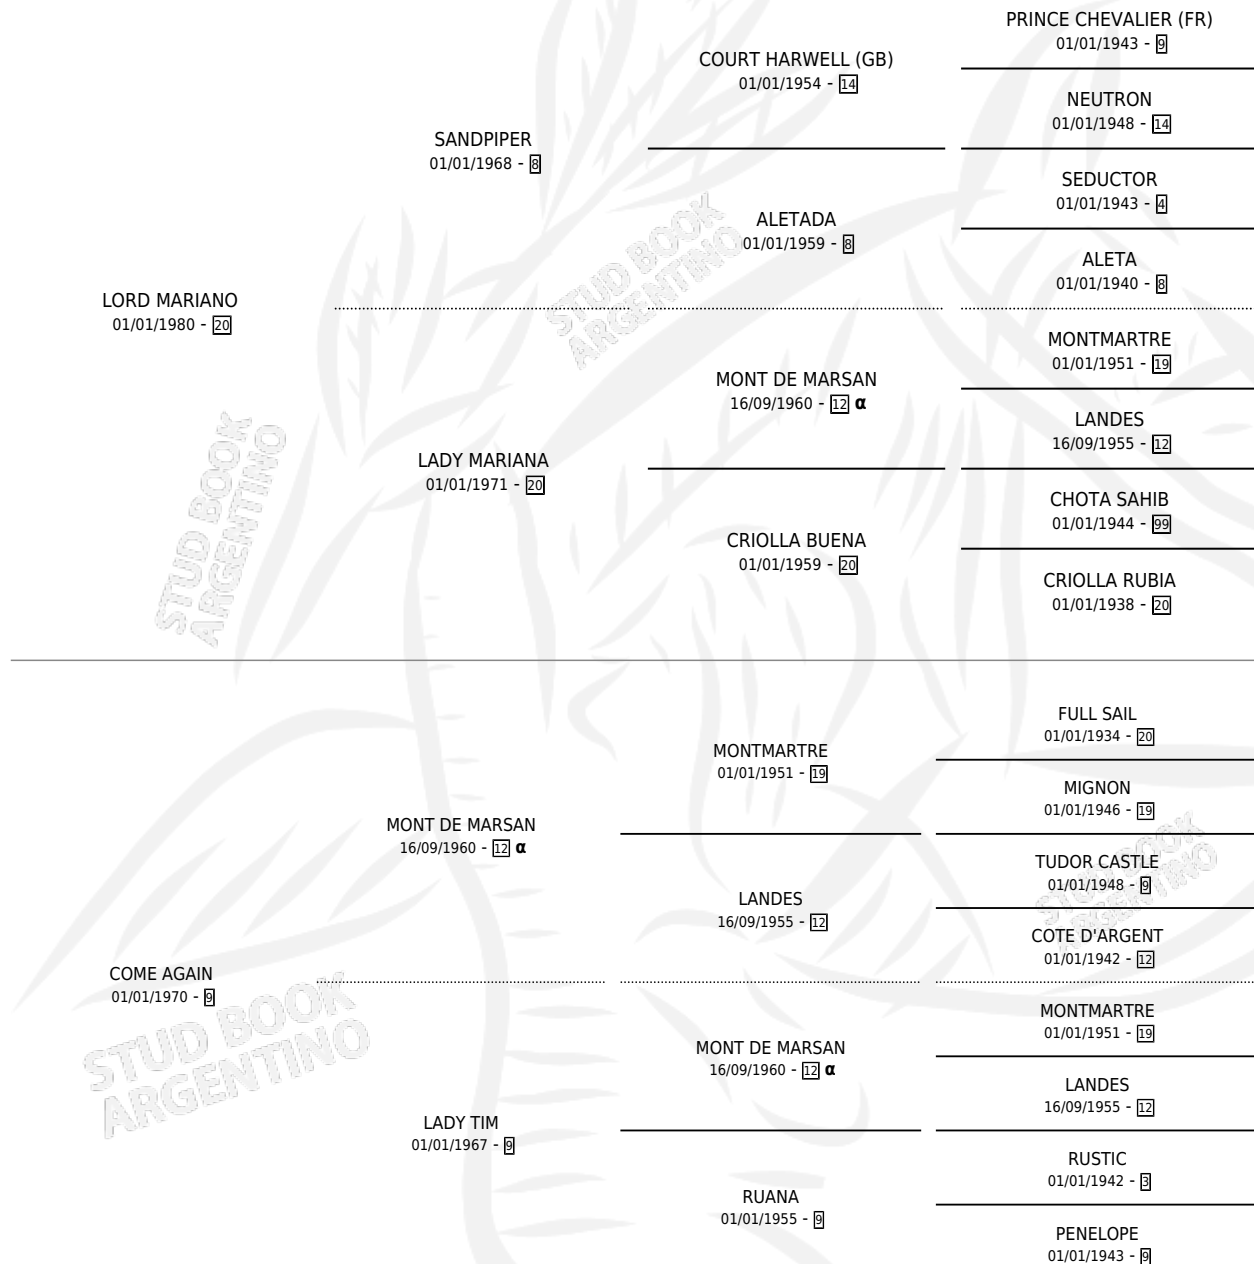

LORD RAIN CHECK

por LORD MARIANO y COME AGAIN por MONT DE MARSAN

Argentina · Macho · Alazan · SP · 24/11/1986
Familia 9-f · Volumen 32

ESTADO

TIPIFICACIÓN SANGUÍNEA	X
TIPIFICACIÓN POR ADN	X
PASAPORTE	X
IDENTIFICACIÓN POR MICROCHIP	X
REPRODUCTOR	X

Lugar de nacimiento: La Fortuna

Criador: Sin dato

PEDIGREE

INBREEDING : α

LORD RAIN CHECK

Datos oficiales del Stud Book Argentino

Documento generado el 06/05/2026

studbook.org.ar