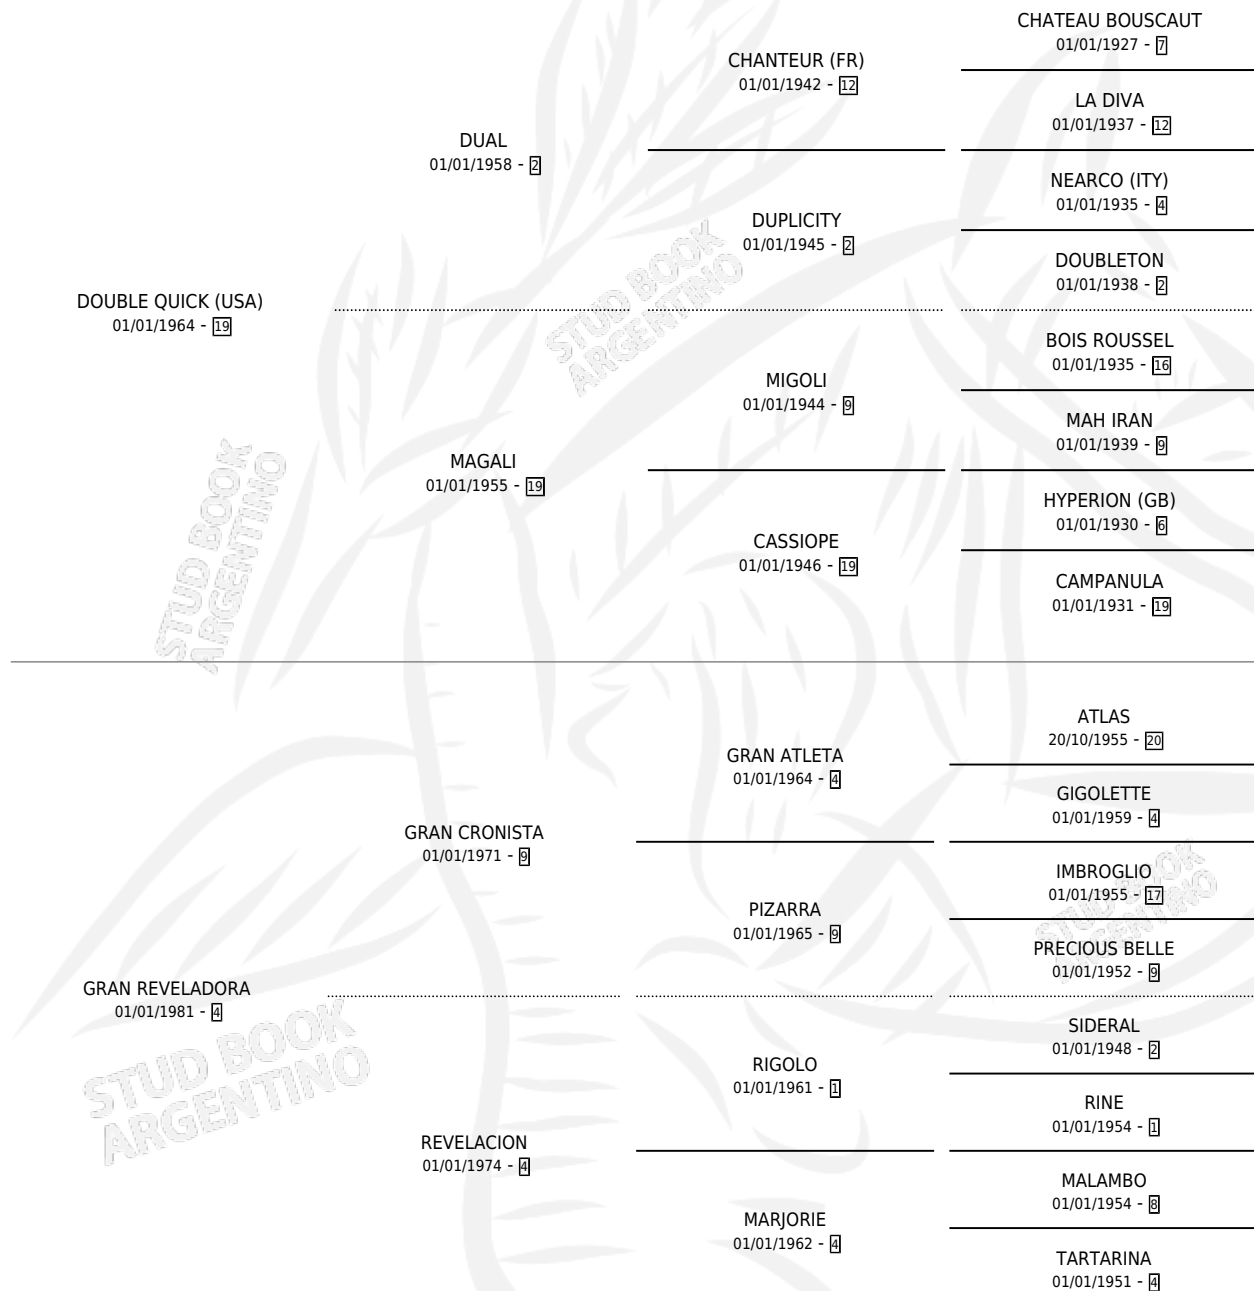

BIRIBIRI

por **DOUBLE QUICK (USA)** y **GRAN REVELADORA** por **GRAN CRONISTA**

Argentina · Macho · Zaino · SP · 24/11/1986
Familia 4-k · Volumen 32

ESTADO

TIPIFICACIÓN SANGUÍNEA	X
TIPIFICACIÓN POR ADN	X
PASAPORTE	X
IDENTIFICACIÓN POR MICROCHIP	X
REPRODUCTOR	X

Lugar de nacimiento: Campo particular

Criador: Los Criadores

PEDIGREE

BIRIBIRI

Datos oficiales del Stud Book Argentino

Documento generado el 12/05/2026

studbook.org.ar