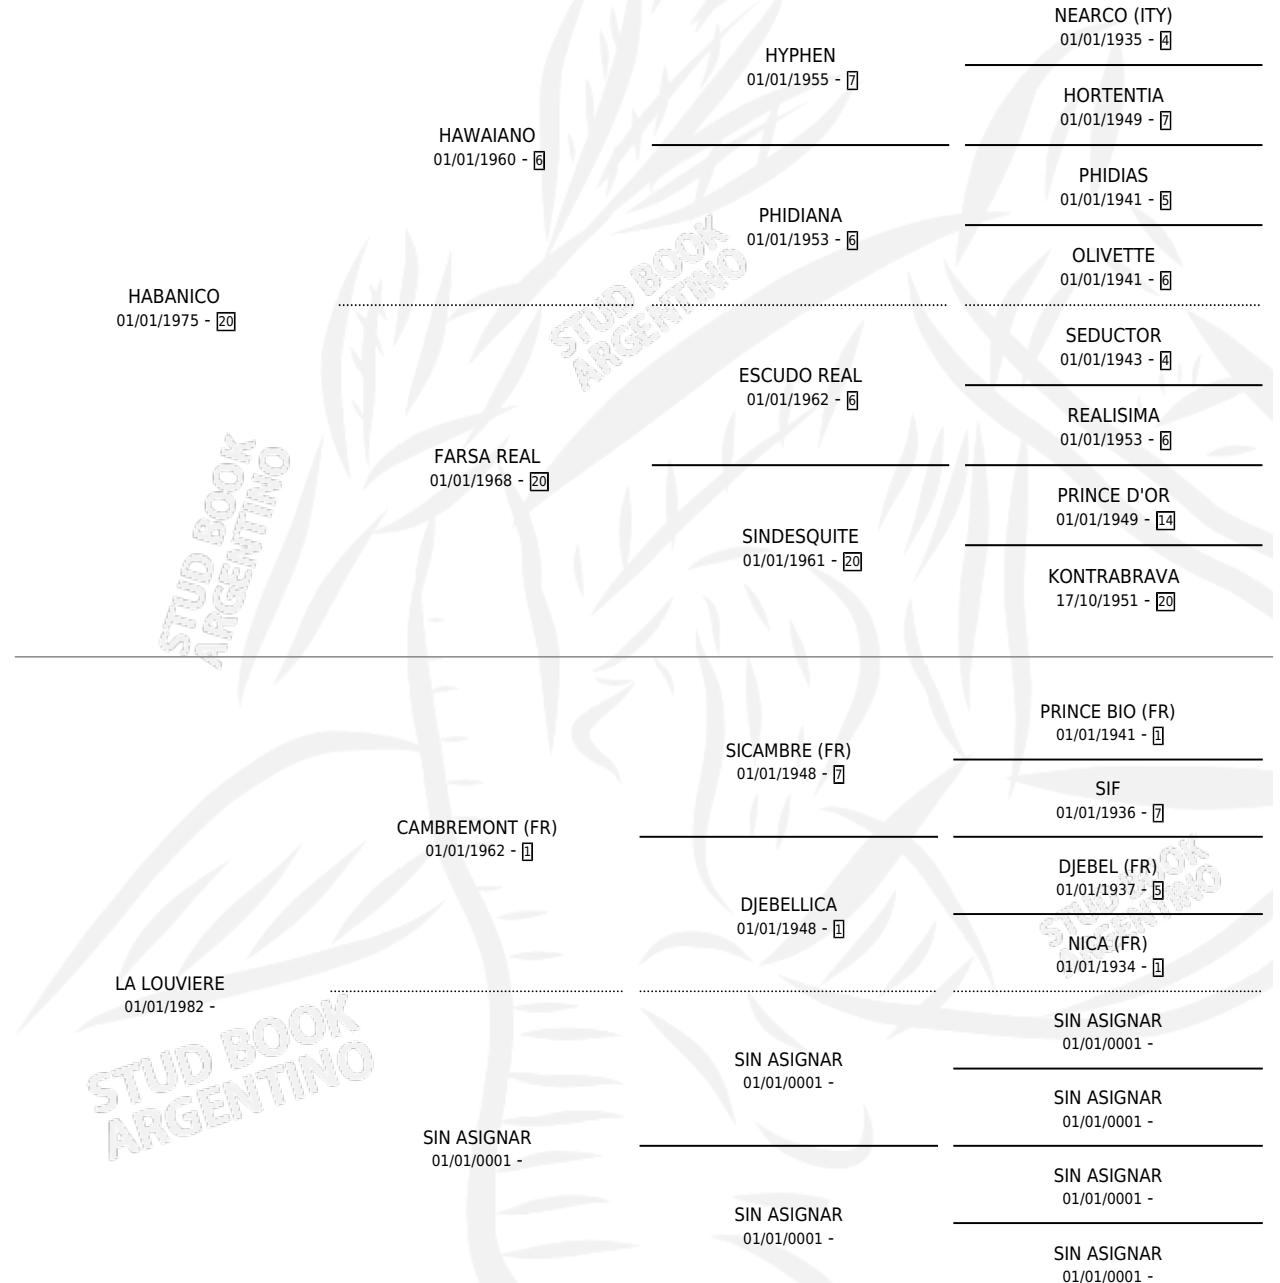

CUATRO Y TRES

por **HABANICO** y **LA LOUVIERE** por **CAMBREMONT (FR)**

Argentina · Macho · Alazan Tostado · SP · 12/10/1986
Familia · Volumen 32

ESTADO

TIPIFICACIÓN SANGUÍNEA	X
TIPIFICACIÓN POR ADN	X
PASAPORTE	X
IDENTIFICACIÓN POR MICROCHIP	X
REPRODUCTOR	X

Lugar de nacimiento: Congreve

Criador: Sin dato

PEDIGREE

CUATRO Y TRES

Datos oficiales del Stud Book Argentino

Documento generado el 14/05/2026

studbook.org.ar