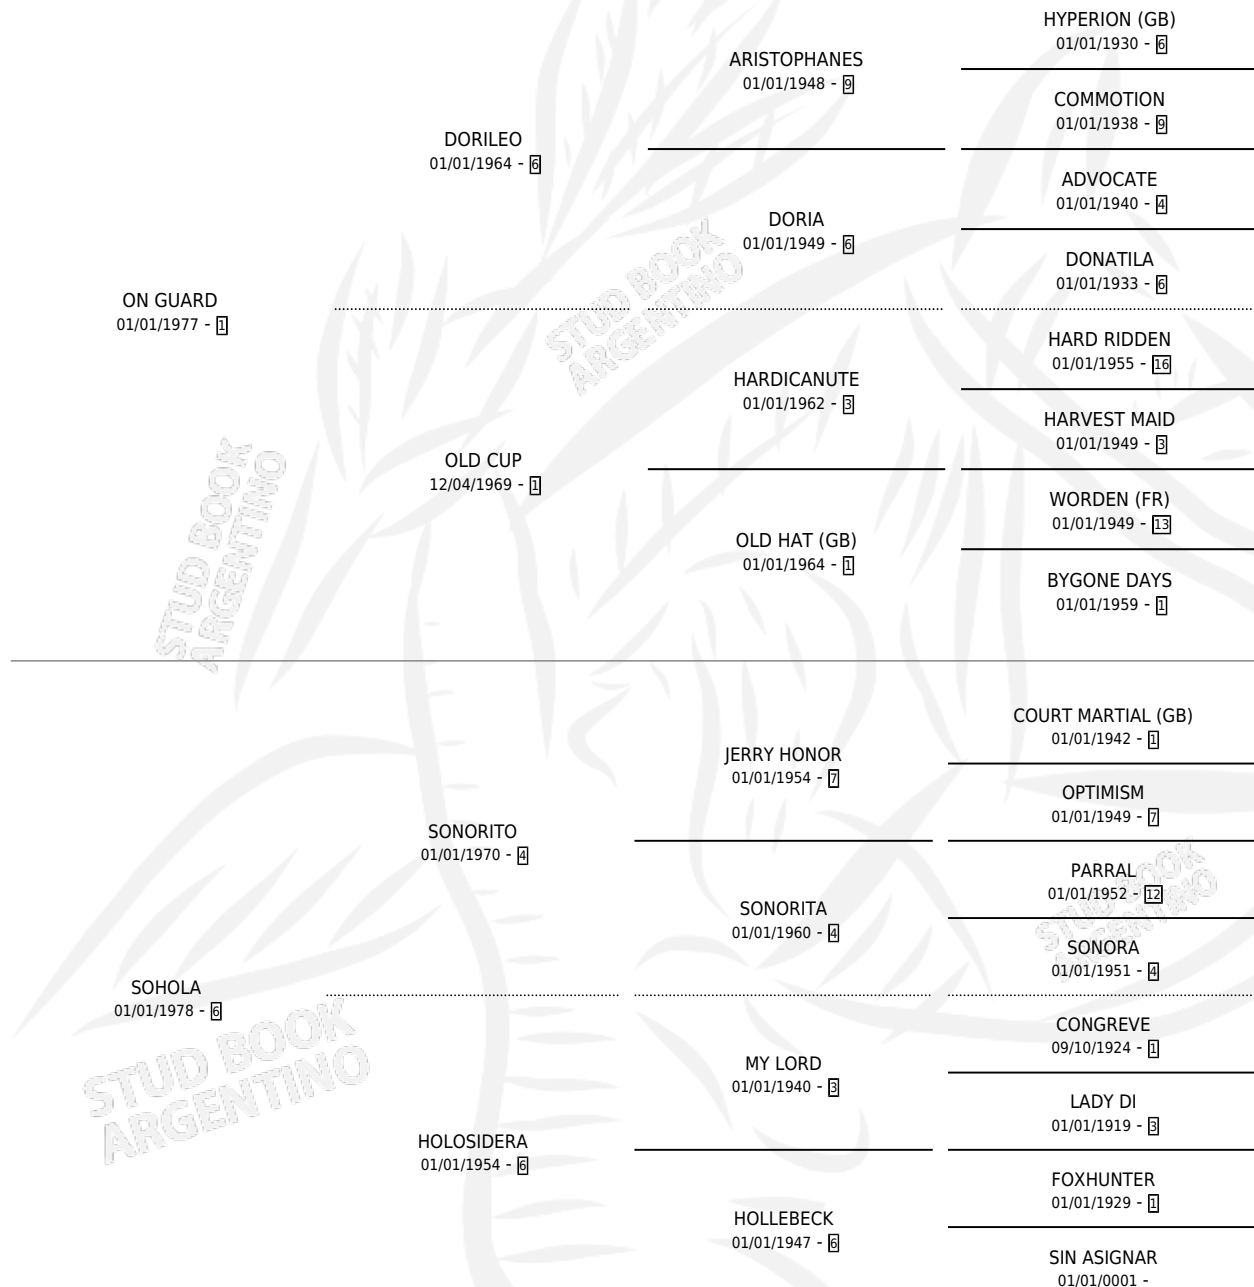

YA-TA SOLIMAR

por ON GUARD y SOHOLA por SONORITO

Argentina · Hembra · Zaino · SP · 30/11/1986
Familia 6-f · Volumen 32

ESTADO

| | |
|------------------------------|---|
| TIPIFICACIÓN SANGUÍNEA | X |
| TIPIFICACIÓN POR ADN | X |
| PASAPORTE | X |
| IDENTIFICACIÓN POR MICROCHIP | X |
| REPRODUCTOR | X |

Lugar de nacimiento: Ya-ta

Criador: Sin dato

PEDIGREE

YA-TA SOLIMAR

Datos oficiales del Stud Book Argentino

Documento generado el 09/05/2026

studbook.org.ar