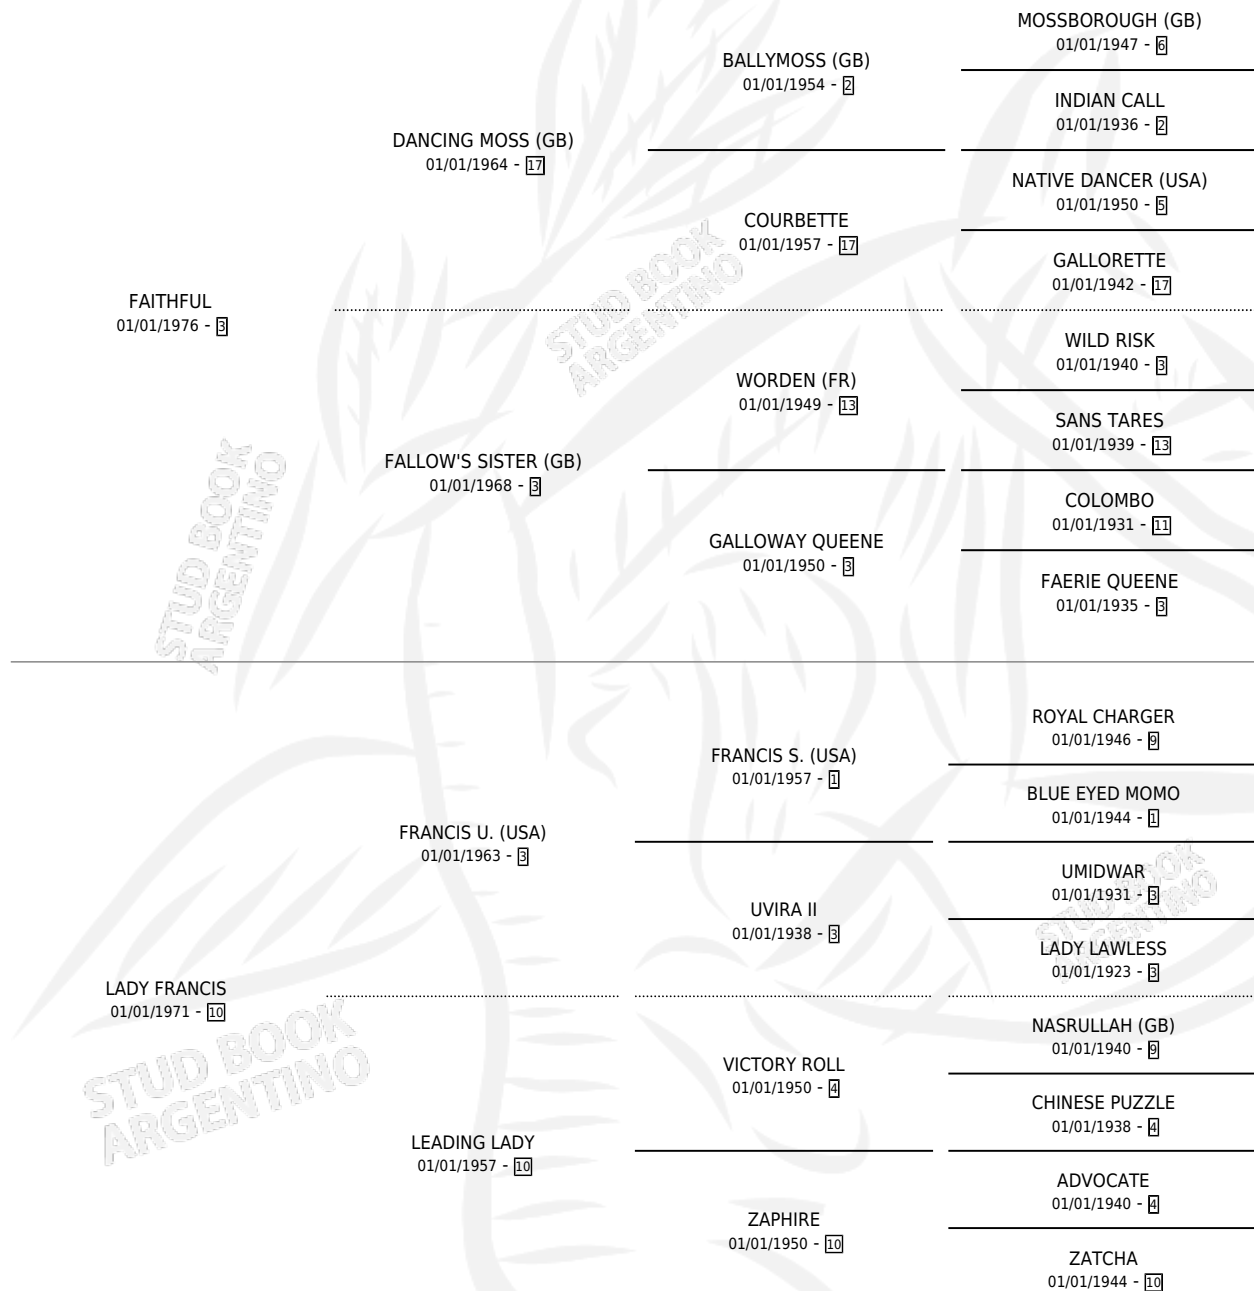

FAITHFRANCIS

por FAITHFUL y LADY FRANCIS por FRANCIS U. (USA)

Argentina · Hembra · Alazan · SP · 23/11/1986
Familia 10 · Volumen 32

ESTADO

TIPIFICACIÓN SANGUÍNEA	X
TIPIFICACIÓN POR ADN	X
PASAPORTE	X
IDENTIFICACIÓN POR MICROCHIP	X
REPRODUCTOR	X

Lugar de nacimiento: Las Mercedes

Criador: Sin dato

PEDIGREE

FAITHFRANCIS

Datos oficiales del Stud Book Argentino

Documento generado el 12/05/2026

studbook.org.ar