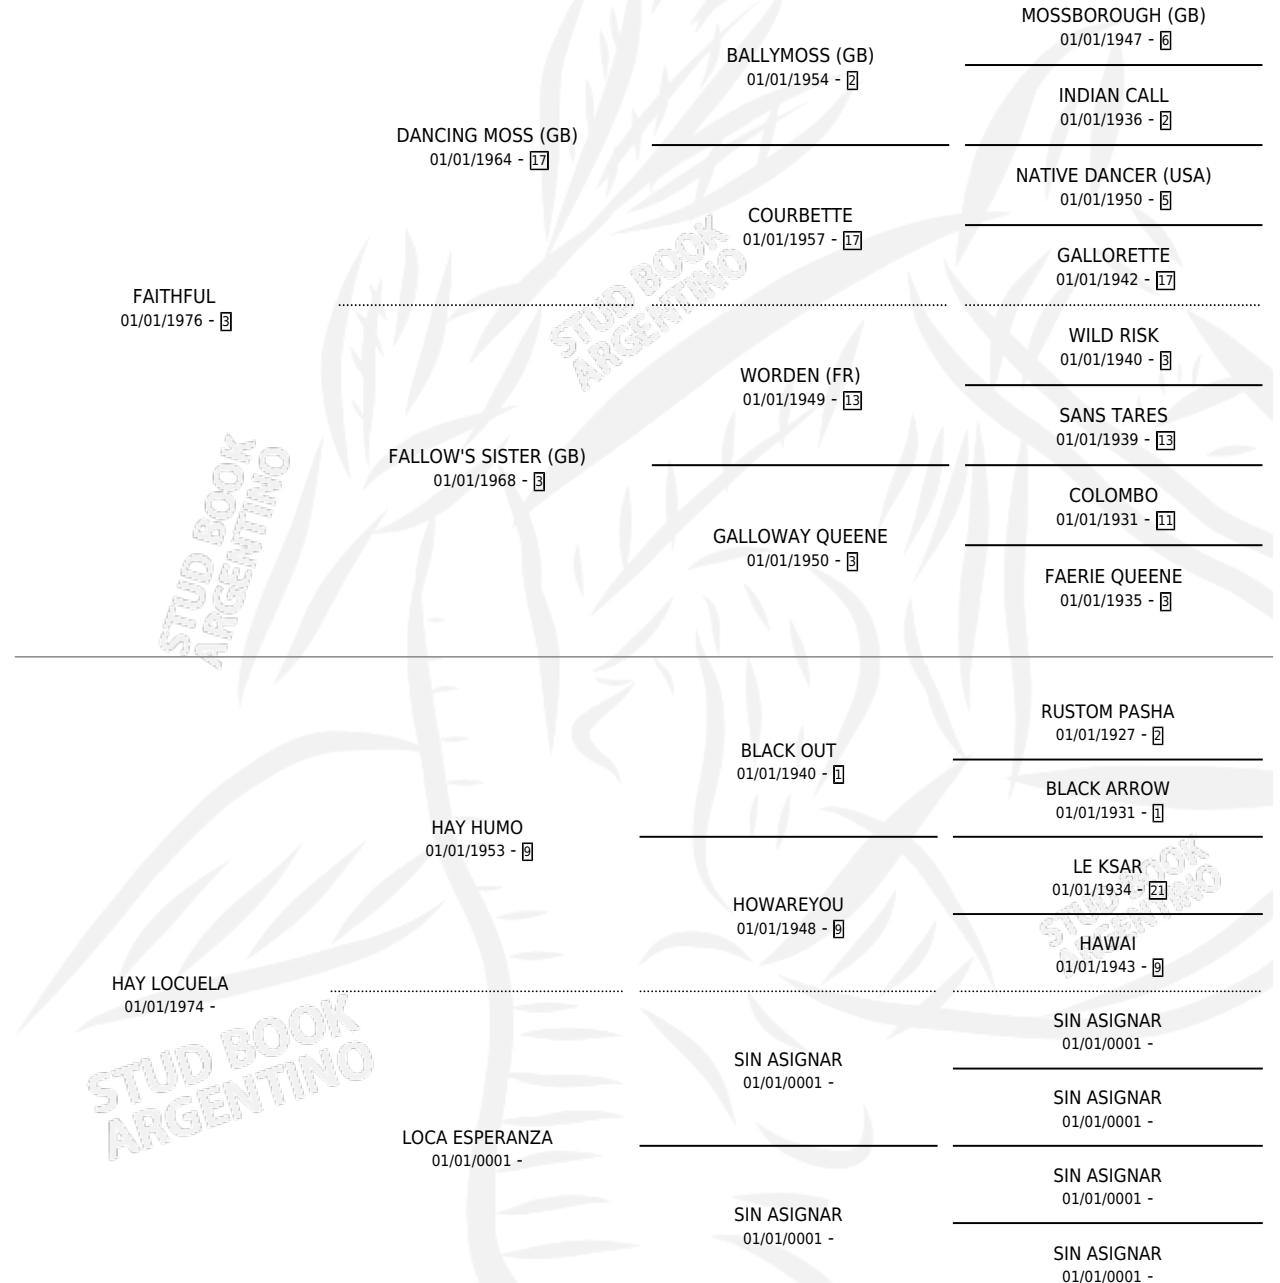

FAITHLOCO

por FAITHFUL y HAY LOCUELA por HAY HUMO

Argentina · Macho · Zaino · SP · 22/11/1986
Familia · Volumen 32

ESTADO

TIPIFICACIÓN SANGUÍNEA	X
TIPIFICACIÓN POR ADN	X
PASAPORTE	X
IDENTIFICACIÓN POR MICROCHIP	X
REPRODUCTOR	X

Lugar de nacimiento: Las Mercedes

Criador: Asociacion Cooperativa De Criadores De Caballos De Carrera

PEDIGREE

FAITHLOCO

Datos oficiales del Stud Book Argentino

Documento generado el 12/05/2026

studbook.org.ar