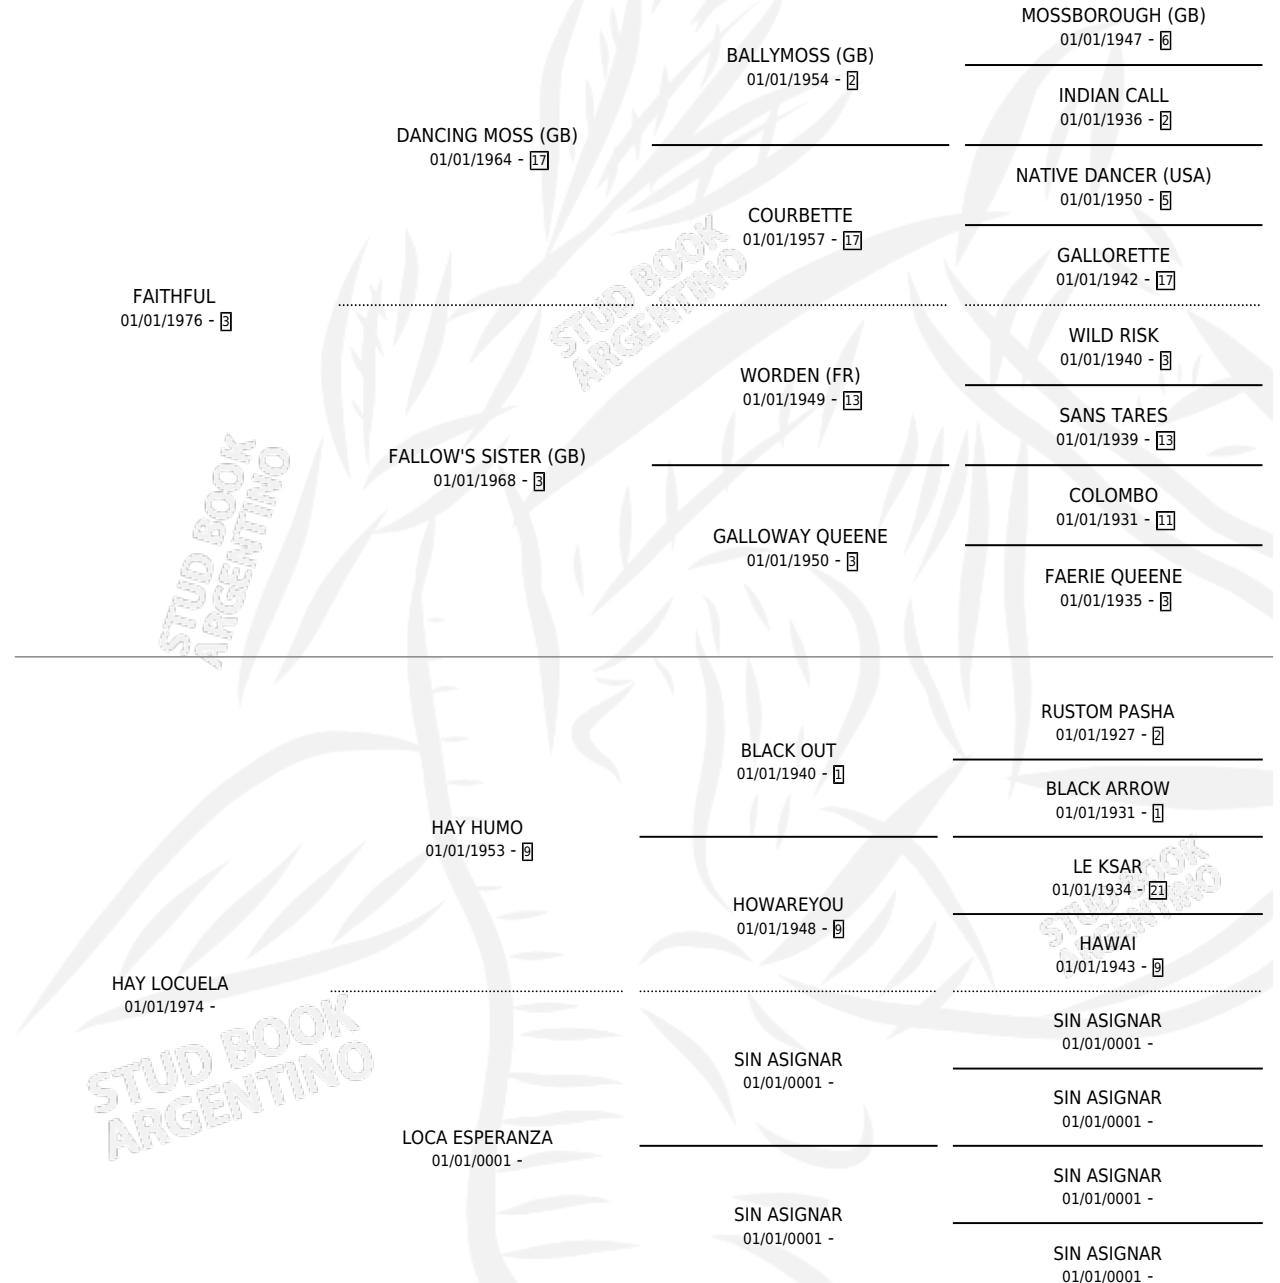

FAITHLOCO

por FAITHFUL y HAY LOCUELA por HAY HUMO

Argentina · Macho · Zaino · SP · 22/11/1986
Familia · Volumen 32

ESTADO

TIPIFICACIÓN SANGUÍNEA	X
TIPIFICACIÓN POR ADN	X
PASAPORTE	X
IDENTIFICACIÓN POR MICROCHIP	X
REPRODUCTOR	X

Lugar de nacimiento: Las Mercedes

Criador: Asociacion Cooperativa De Criadores De Caballos De Carrera

PEDIGREE

FAITHLOCO

Datos oficiales del Stud Book Argentino

Documento generado el 15/05/2026

studbook.org.ar