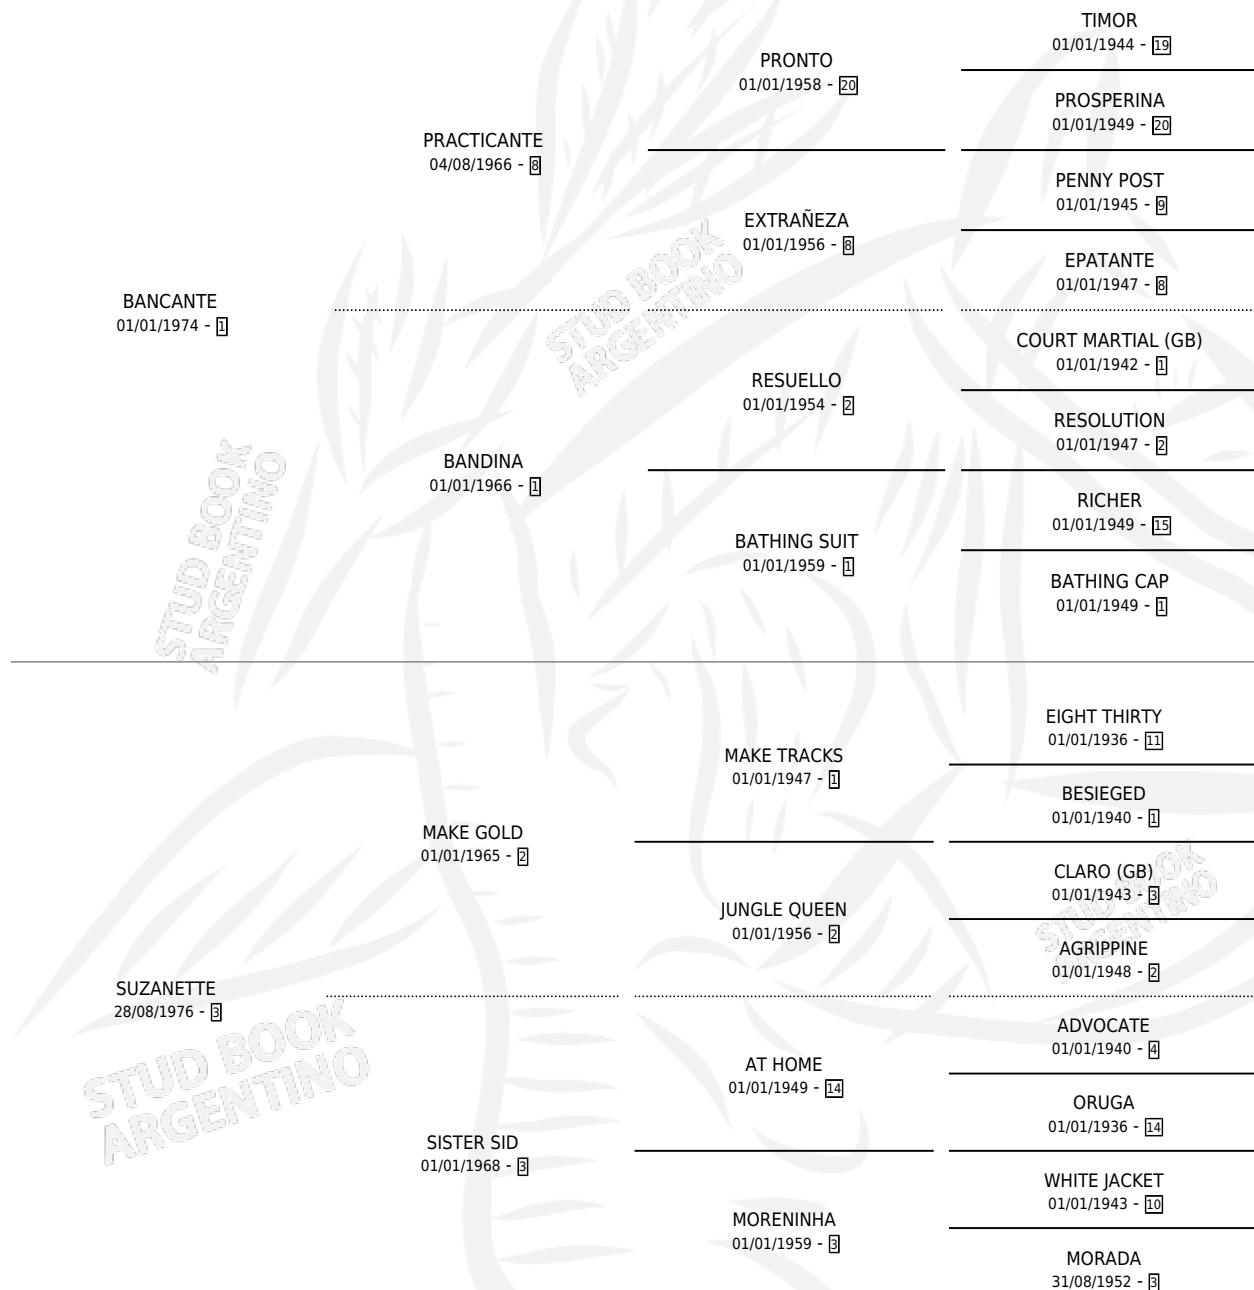

PALOMA ANDREA

por **BANCANTE** y **SUZANETTE** por **MAKE GOLD**

Argentina · Hembra · Zaino · SP · 20/11/1986
Familia 3-h · Volumen 32

ESTADO

TIPIFICACIÓN SANGUÍNEA	✓
TIPIFICACIÓN POR ADN	X
PASAPORTE	X
IDENTIFICACIÓN POR MICROCHIP	X
REPRODUCTOR	✓

Lugar de nacimiento: La Paloma Blanca

Criador: Sin dato

~

HIJOS

	MACHOS	HEMBRAS
2 NACIERON	1	1
2 CORRIERON	1	1
1 GANARON	0	1
0 GANADORES CL	0 GANADORES GR	0 GANADORES G1

PEDIGREE

S

mientos 2 / Efectividad 100%

PADRILLO	PRODUCTO	CRIADOR	1ER SERVICIO	ÚLTIMO SERVICIO
POPULAR	SWEET NEGRO (M T, 04/10/1993)	SIN DATO	07/10/1992	09/10/1992
MARILÓN	JOWITA (H A, 24/09/1991)	SIN DATO	10/10/1990	12/10/1990

PALOMA ANDREA