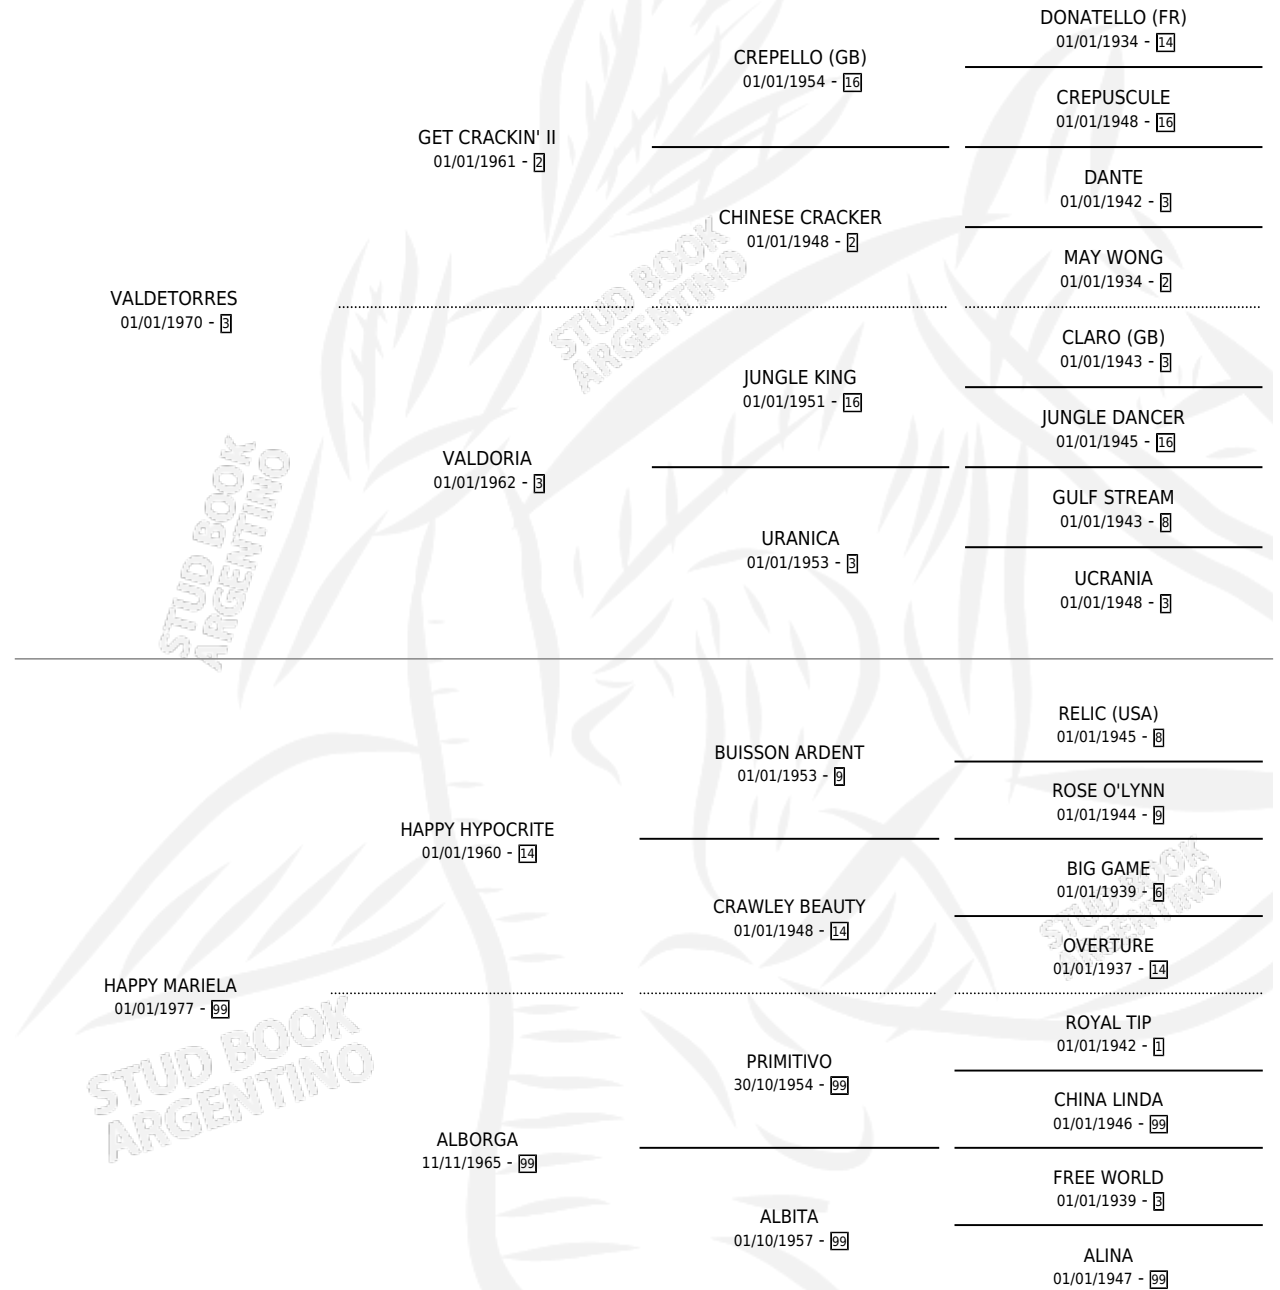

HAPPYVAL

por VALDETORRES y HAPPY MARIELA por HAPPY HYPOCRITE

Argentina · Macho · Alazan · SP · 25/11/1986
Familia 99 · Volumen 32

ESTADO

TIPIFICACIÓN SANGUÍNEA	X
TIPIFICACIÓN POR ADN	X
PASAPORTE	X
IDENTIFICACIÓN POR MICROCHIP	X
REPRODUCTOR	X

Lugar de nacimiento: El Chalet

Criador: Sin dato

PEDIGREE

HAPPYVAL

Datos oficiales del Stud Book Argentino

Documento generado el 11/05/2026

studbook.org.ar