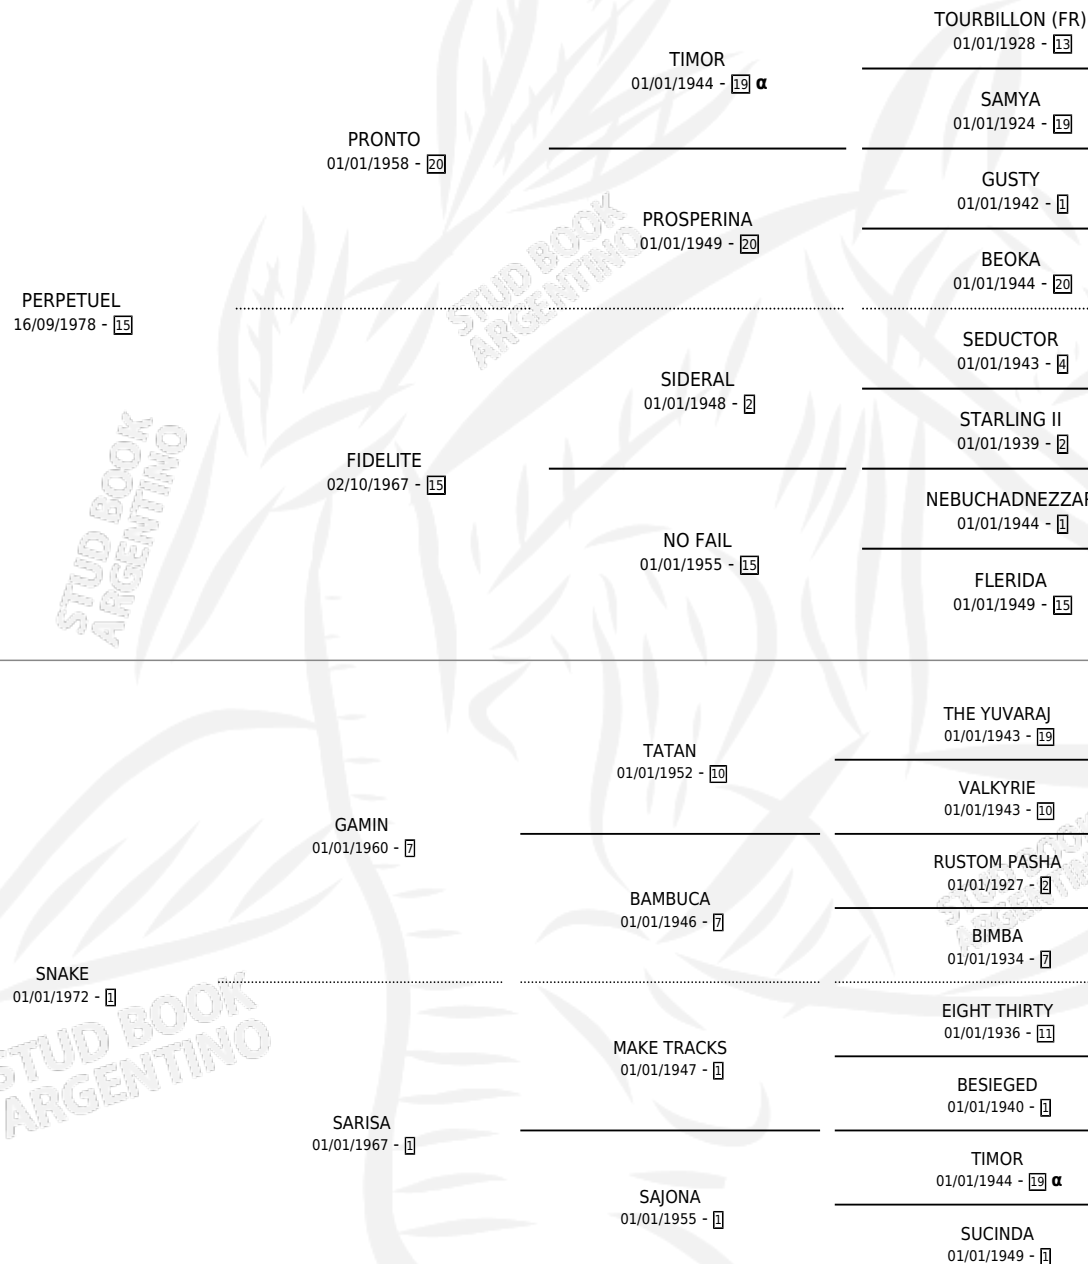

DUCHITA

por PERPETUEL y SNAKE por GAMIN

Argentina · Hembra · Alazan · SP · 20/11/1986
Familia 1-t · Volumen 32

ESTADO

TIPIFICACIÓN SANGUÍNEA	✓
TIPIFICACIÓN POR ADN	✓
PASAPORTE	X
IDENTIFICACIÓN POR MICROCHIP	X
REPRODUCTOR	✓

Lugar de nacimiento: El Chalet

Criador: Sin dato

~

HIJOS

	MACHOS	HEMBRAS
5 NACIERON	3	2
3 CORRIERON	2	1
1 GANARON	0	1
0 GANADORES CL	0 GANADORES GR	0 GANADORES G1

PEDIGREE

INBREEDING : α

S