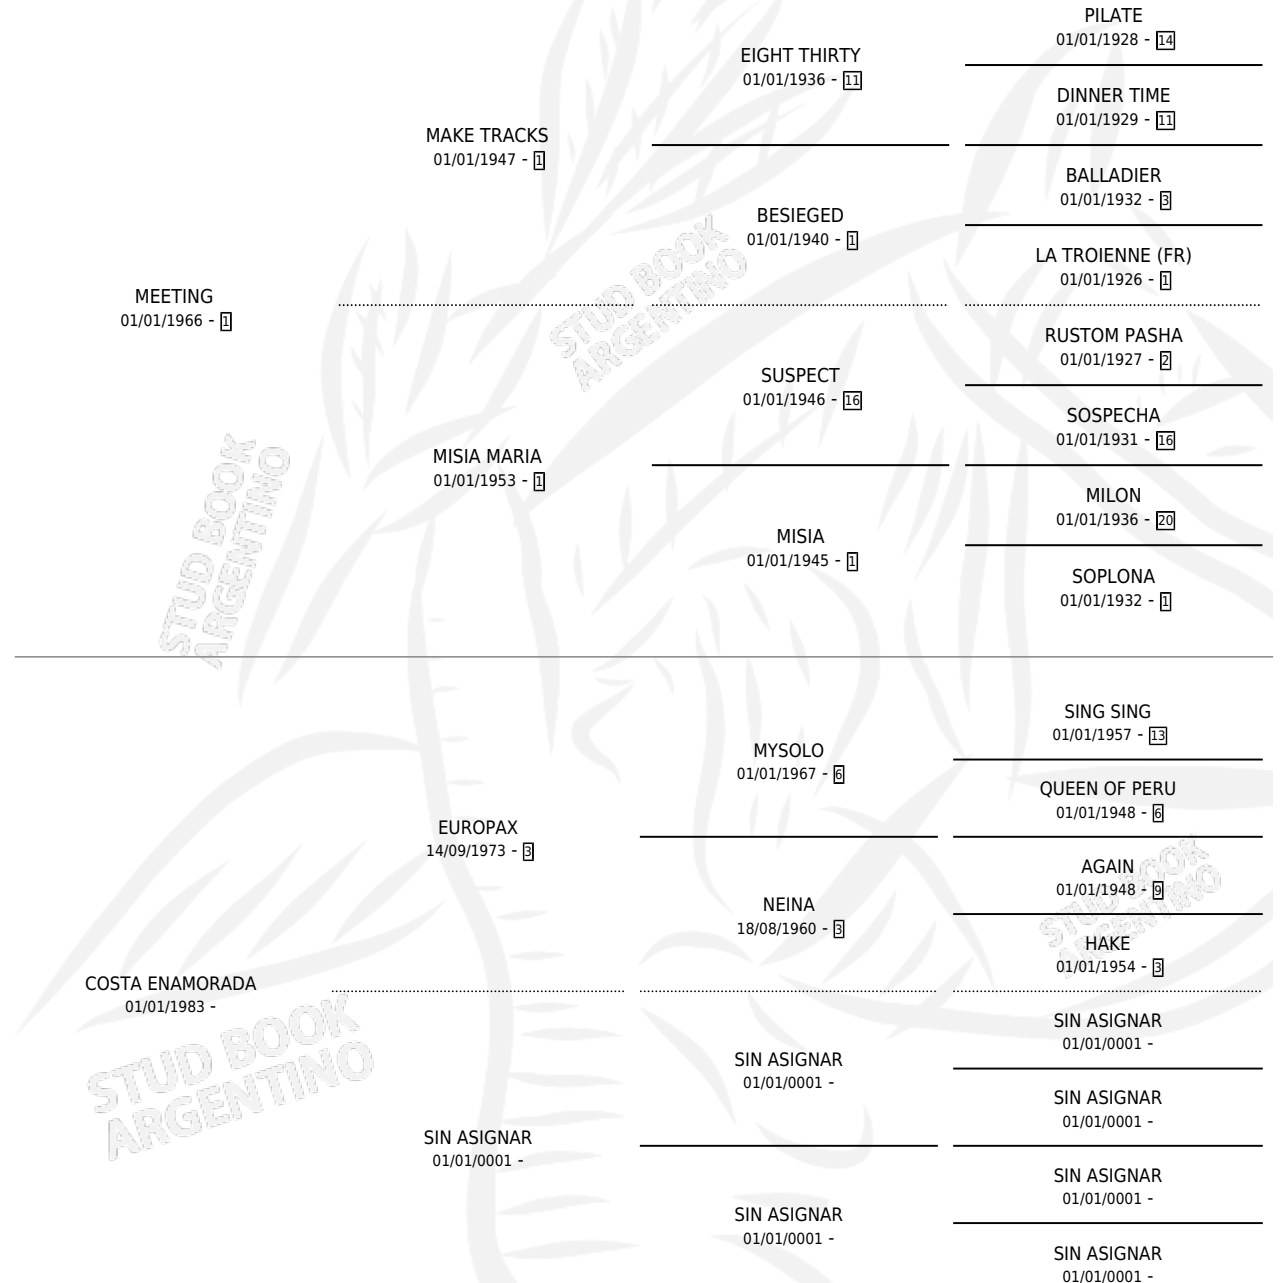

RIO ENAMORADO

por MEETING y COSTA ENAMORADA por EUROPAX

Argentina · Macho · Alazan · SP · 25/10/1986
Familia · Volumen 32

ESTADO

TIPIFICACIÓN SANGUÍNEA	X
TIPIFICACIÓN POR ADN	X
PASAPORTE	X
IDENTIFICACIÓN POR MICROCHIP	X
REPRODUCTOR	X

Lugar de nacimiento: Costa Del Rio

Criador: Costa Del Rio

PEDIGREE

RIO ENAMORADO

Datos oficiales del Stud Book Argentino

Documento generado el 15/05/2026

studbook.org.ar