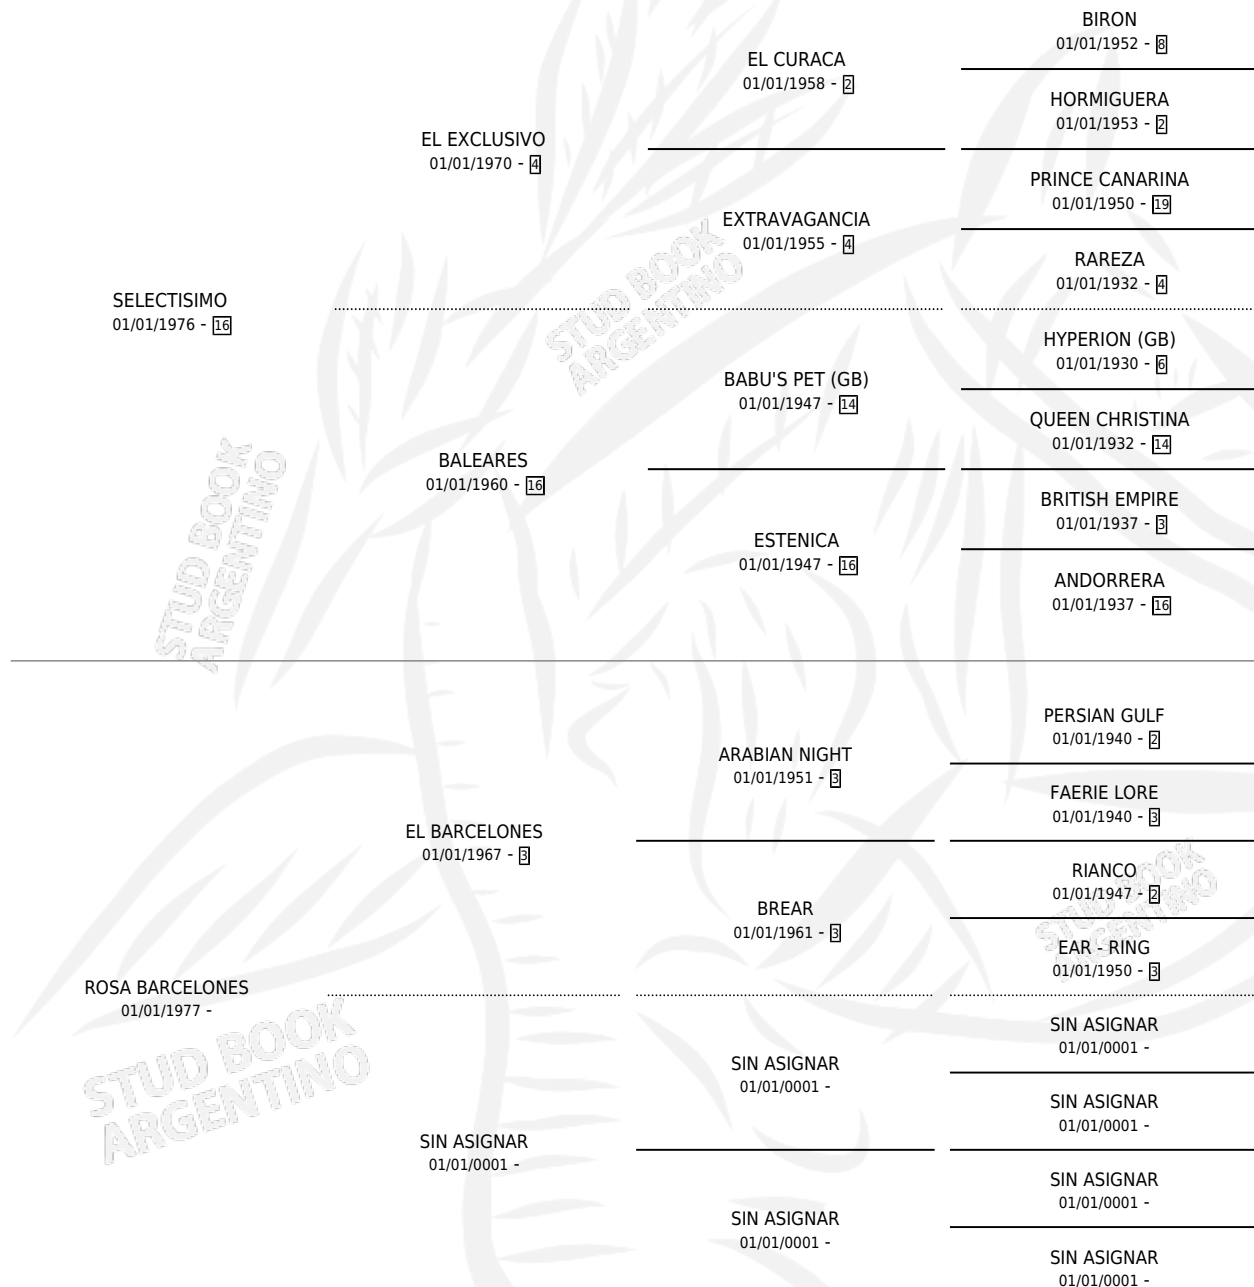

ROSA SELECTA

por **SELECTISIMO** y **ROSA BARCELONES** por **EL BARCELONES**

Argentina · Hembra · Zaino · SP · 05/12/1986
Familia · Volumen 32

ESTADO

TIPIFICACIÓN SANGUÍNEA	✓
TIPIFICACIÓN POR ADN	X
PASAPORTE	X
IDENTIFICACIÓN POR MICROCHIP	X
REPRODUCTOR	✓

Lugar de nacimiento: La Micaela

Criador: Sin dato

~

HIJOS

	MACHOS	HEMBRAS
1 NACIERON	0	1
SIN ACTUACIONES		

PEDIGREE