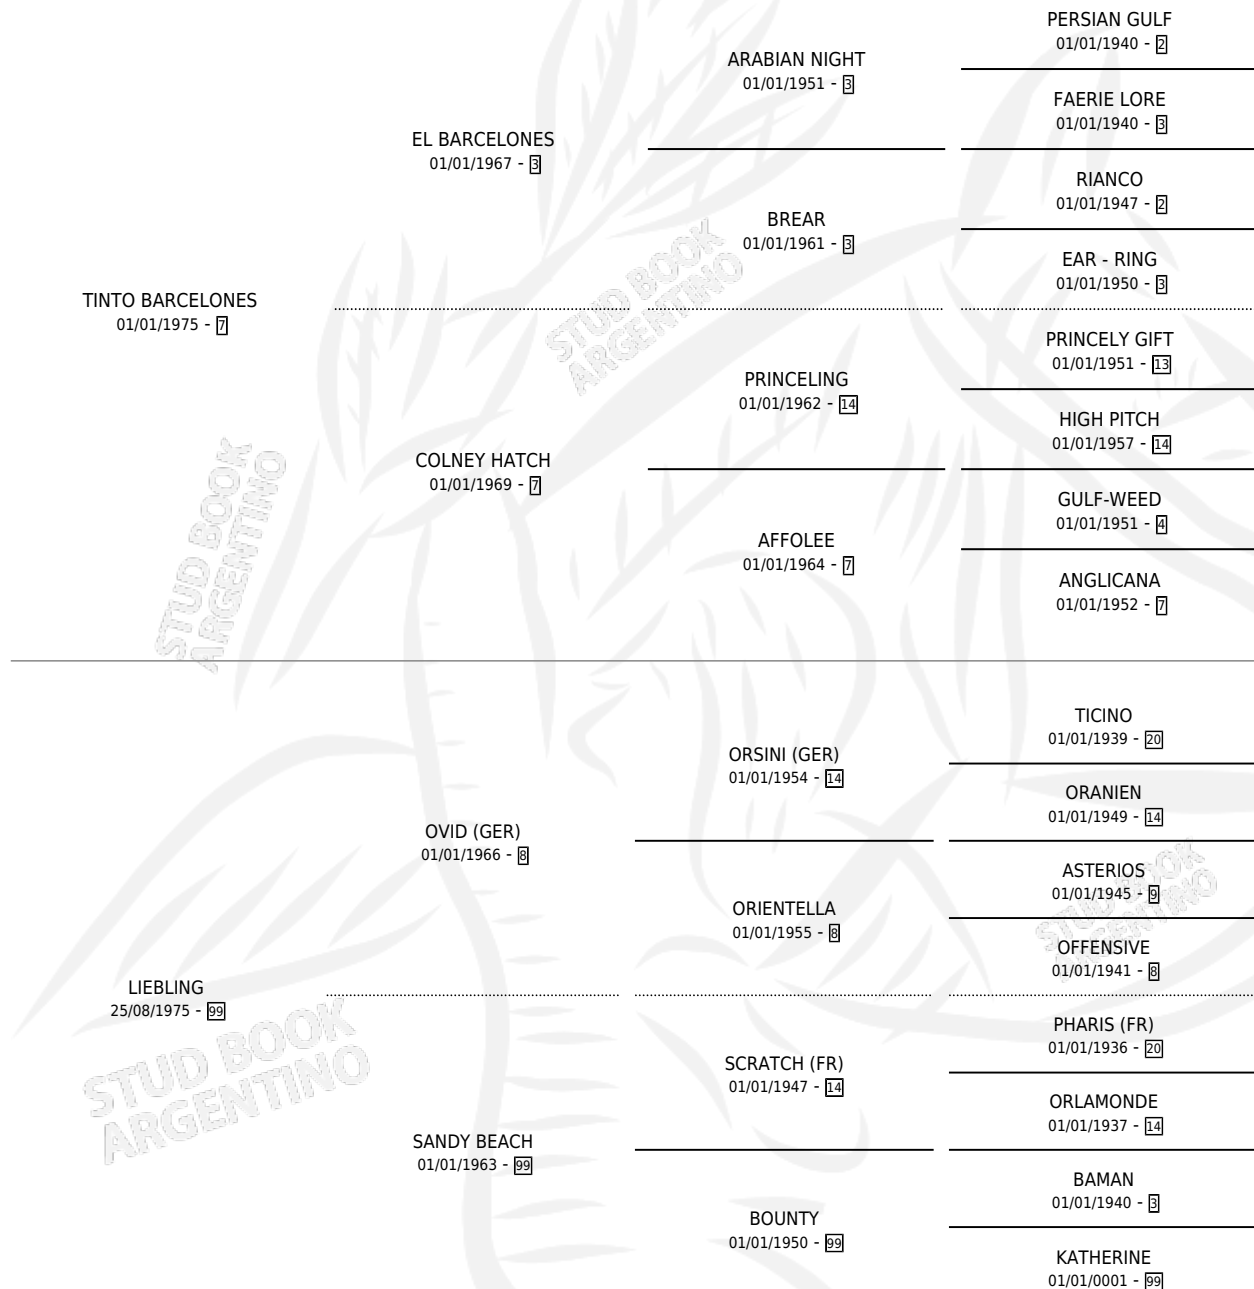

TINTO LIEBLING

por TINTO BARCELONES y LIEBLING por OVID (GER)

Argentina · Macho · Alazan Tostado · SP · 24/11/1986
Familia 99 · Volumen 32

ESTADO

TIPIFICACIÓN SANGUÍNEA	X
TIPIFICACIÓN POR ADN	X
PASAPORTE	X
IDENTIFICACIÓN POR MICROCHIP	X
REPRODUCTOR	X

Lugar de nacimiento: La Micaela

Criador: Sin dato

PEDIGREE

TINTO LIEBLING

Datos oficiales del Stud Book Argentino

Documento generado el 14/05/2026

studbook.org.ar