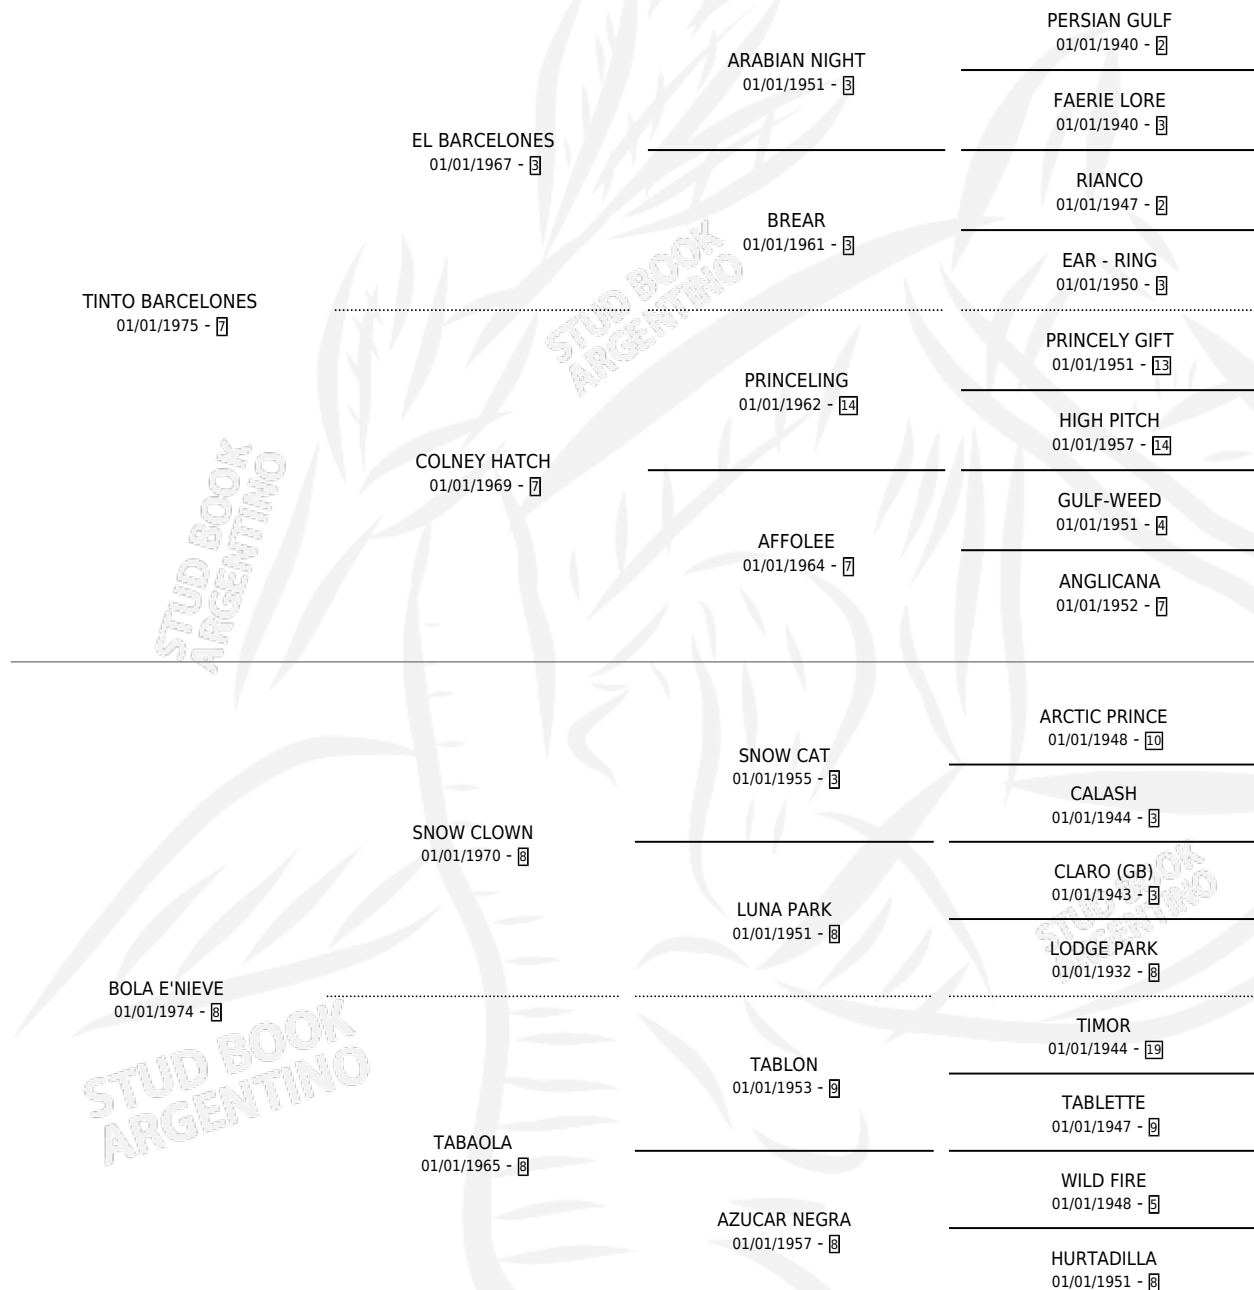

TINTA NIEVE

por TINTO BARCELONES y BOLA E'NIEVE por SNOW CLOWN

Argentina · Hembra · Tordillo · SP · 29/11/1986
Familia 8 · Volumen 32

ESTADO

TIPIFICACIÓN SANGUÍNEA	X
TIPIFICACIÓN POR ADN	X
PASAPORTE	X
IDENTIFICACIÓN POR MICROCHIP	X
REPRODUCTOR	X

Lugar de nacimiento: La Micaela
Criador: Sin dato

PEDIGREE

TINTA NIEVE

Datos oficiales del Stud Book Argentino

Documento generado el 09/05/2026

studbook.org.ar