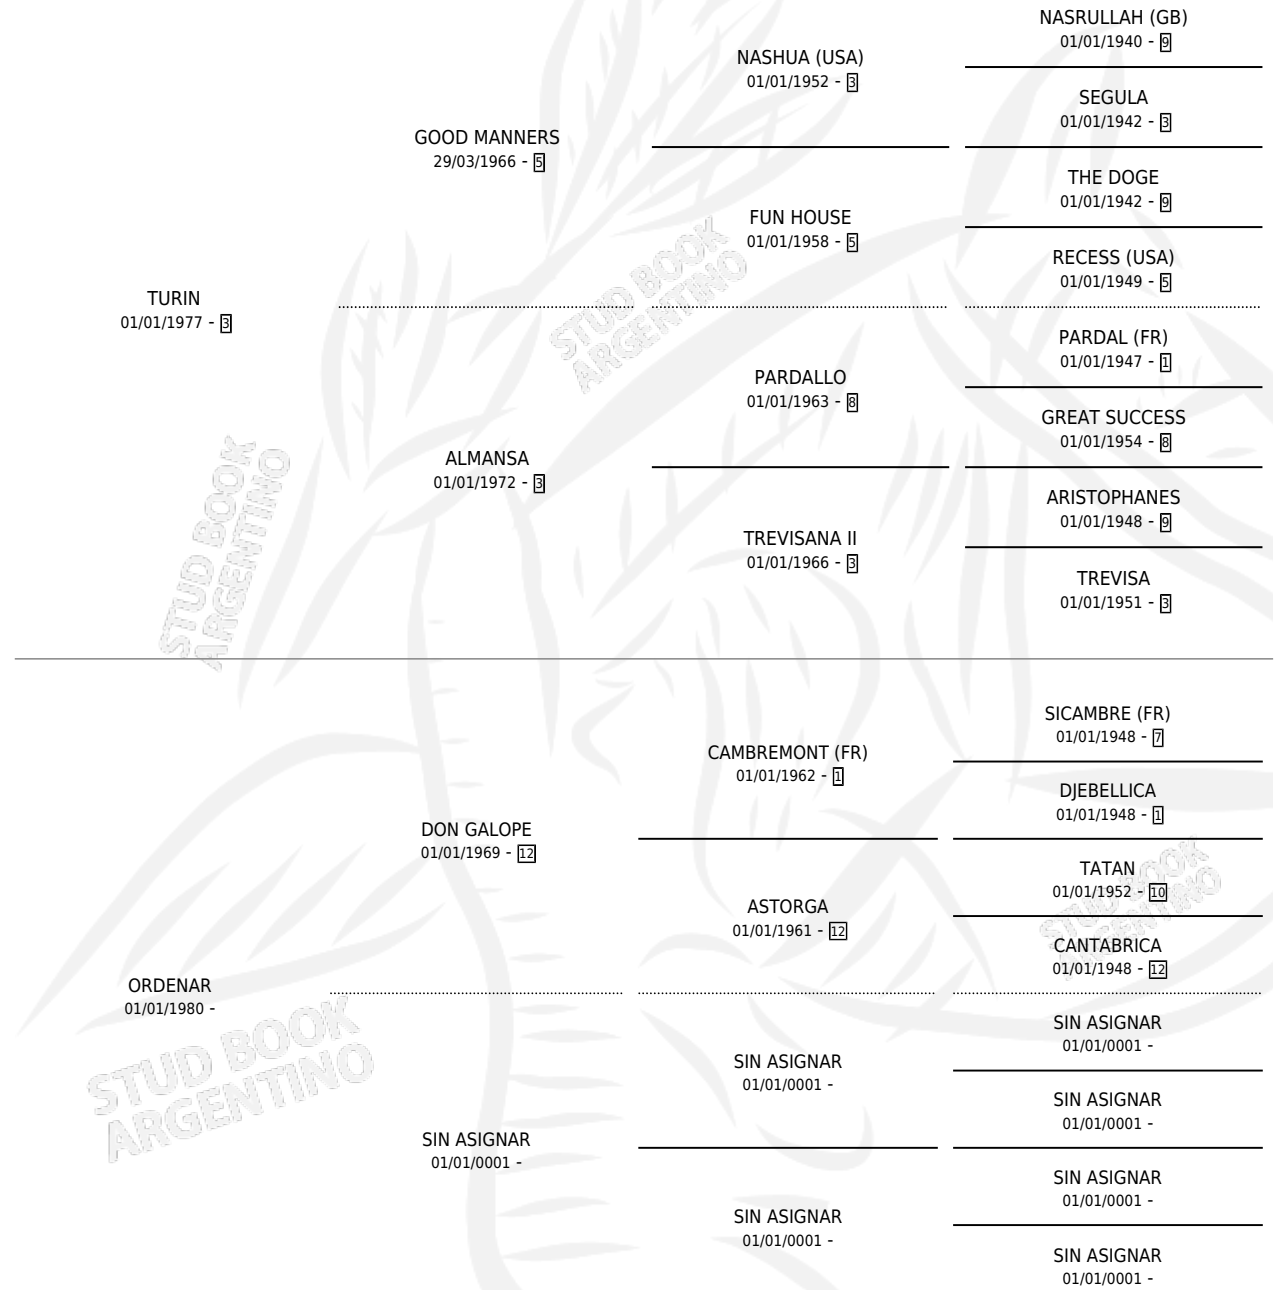

TU ORDEN

por **TURIN** y **ORDENAR** por **DON GALOPE**

Argentina · Hembra · Alazan · SP · 06/11/1986
Familia · Volumen 32

ESTADO

TIPIFICACIÓN SANGUÍNEA	X
TIPIFICACIÓN POR ADN	X
PASAPORTE	X
IDENTIFICACIÓN POR MICROCHIP	X
REPRODUCTOR	X

Lugar de nacimiento: Monadri

Criador: Sin dato

PEDIGREE

TU ORDEN

Datos oficiales del Stud Book Argentino

Documento generado el 03/05/2026

studbook.org.ar