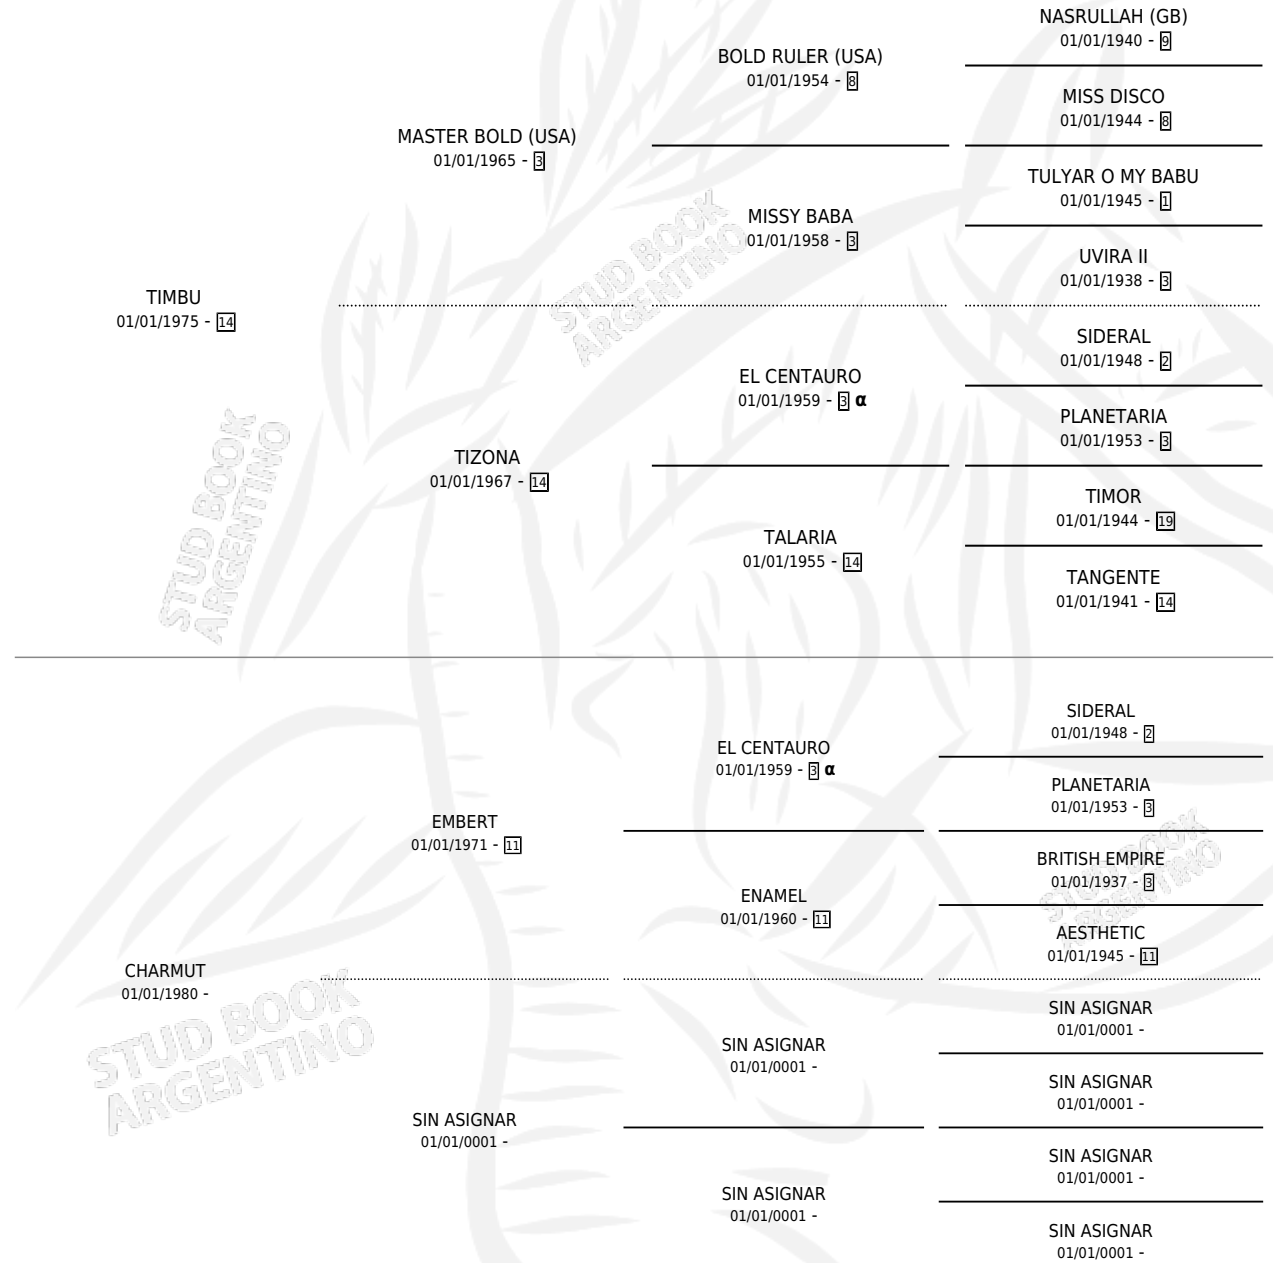

CHAMBU

por **TIMBU** y **CHARMUT** por **EMBERT**

Argentina · Macho · Alazan · SP · 25/11/1986
Familia · Volumen 32

ESTADO

TIPIFICACIÓN SANGUÍNEA	X
TIPIFICACIÓN POR ADN	X
PASAPORTE	X
IDENTIFICACIÓN POR MICROCHIP	X
REPRODUCTOR	X

Lugar de nacimiento: Campo particular

Criador: Sin dato

PEDIGREE

INBREEDING : α

CHAMBU

Datos oficiales del Stud Book Argentino

Documento generado el 02/05/2026

studbook.org.ar