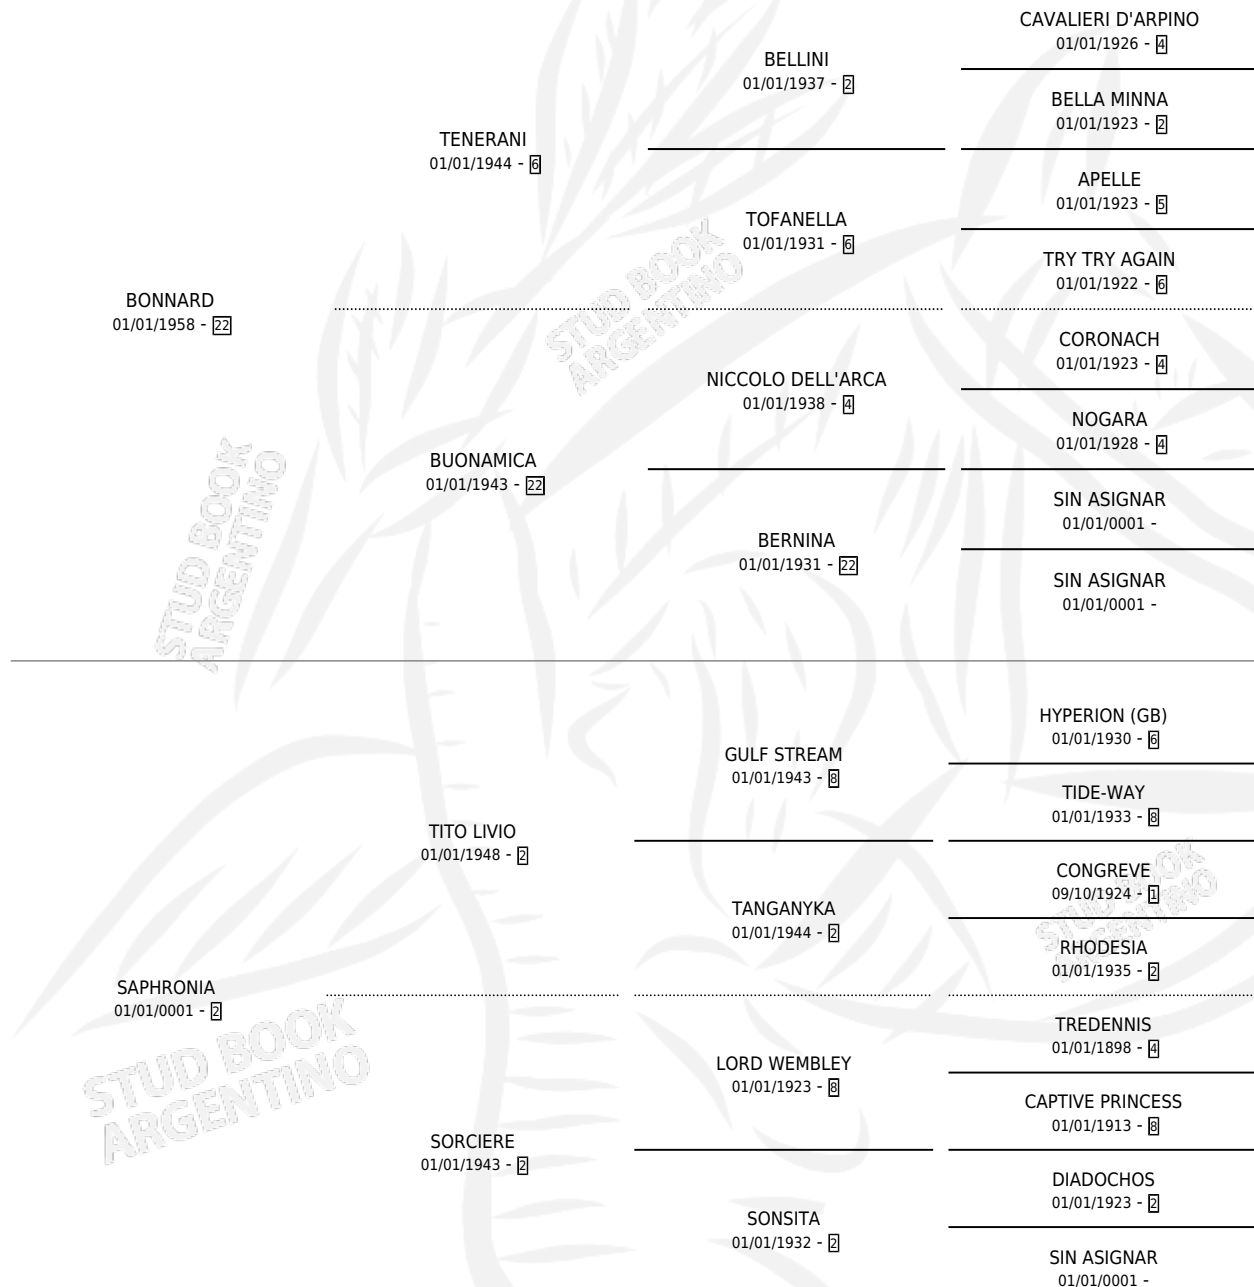

MARAYA

por **BONNARD** y **SAPHRONIA** por **TITO LIVIO**

Argentina · Hembra · Zaino · SP · 07/10/1969
Familia 2-n · Volumen 27

ESTADO

TIPIFICACIÓN SANGUÍNEA	X
TIPIFICACIÓN POR ADN	X
PASAPORTE	X
IDENTIFICACIÓN POR MICROCHIP	X
REPRODUCTOR	✓

Lugar de nacimiento: Campo particular

Criador: Sin dato

~

HIJOS

	MACHOS	HEMBRAS
5 NACIERON	2	3
4 CORRIERON	2	2
2 GANARON	2	0
0 GANADORES CL	0 GANADORES GR	0 GANADORES G1

PEDIGREE

S

mientos 2 / Efectividad 25.00%

PADRILLO	PRODUCTO	CRIADOR	1ER SERVICIO	ÚLTIMO SERVICIO
WOHLGEMUTH (ITY) ∅			22/09/1990	24/10/1990
MARAYA WOHLGEMUTH (ITY) ∅			27/08/1989	21/09/1989
Datos oficiales del Stud Book Argentino Documento generado el 27/04/2026 WOHLGEMUTH (ITY) ∅			26/08/1988	21/09/1988
WOHLGEMUTH (ITY) ∅ studbook.org.ar			01/09/1987	21/11/1987
WOHLGEMUTH (ITY)	MENSAJERO POST (M Z, 22/08/1987)	GARCIA ALBERTO MARCELO	31/08/1986	31/08/1986
WOHLGEMUTH (ITY) ∅			20/09/1985	12/12/1985
WOHLGEMUTH (ITY)	MANTA CAIDA (H ZD, 11/10/1984)	SIN DATO		
WOHLGEMUTH (ITY) ∅				