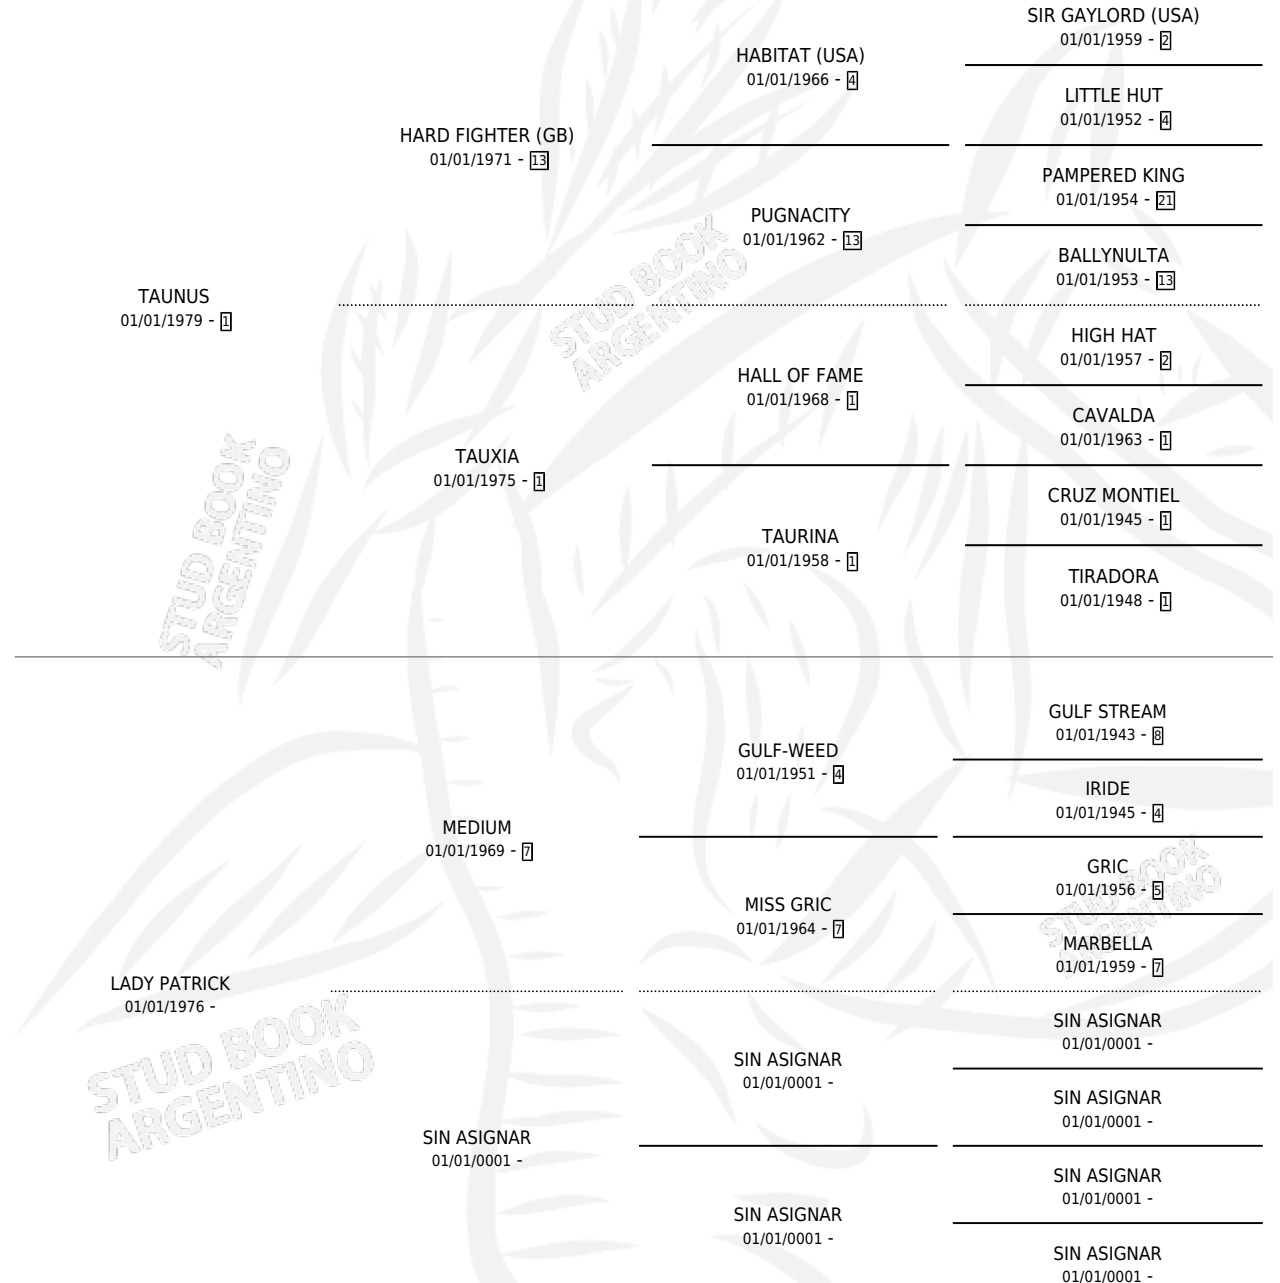

MESA SEIS

por TAUNUS y LADY PATRICK por MEDIUM

Argentina · Hembra · Alazan · SP · 01/12/1986
Familia · Volumen 32

ESTADO

TIPIFICACIÓN SANGUÍNEA	X
TIPIFICACIÓN POR ADN	X
PASAPORTE	X
IDENTIFICACIÓN POR MICROCHIP	X
REPRODUCTOR	X

Lugar de nacimiento: El Clan
Criador: Cañete Oscar Ramon

PEDIGREE

MESA SEIS

Datos oficiales del Stud Book Argentino

Documento generado el 11/05/2026

studbook.org.ar