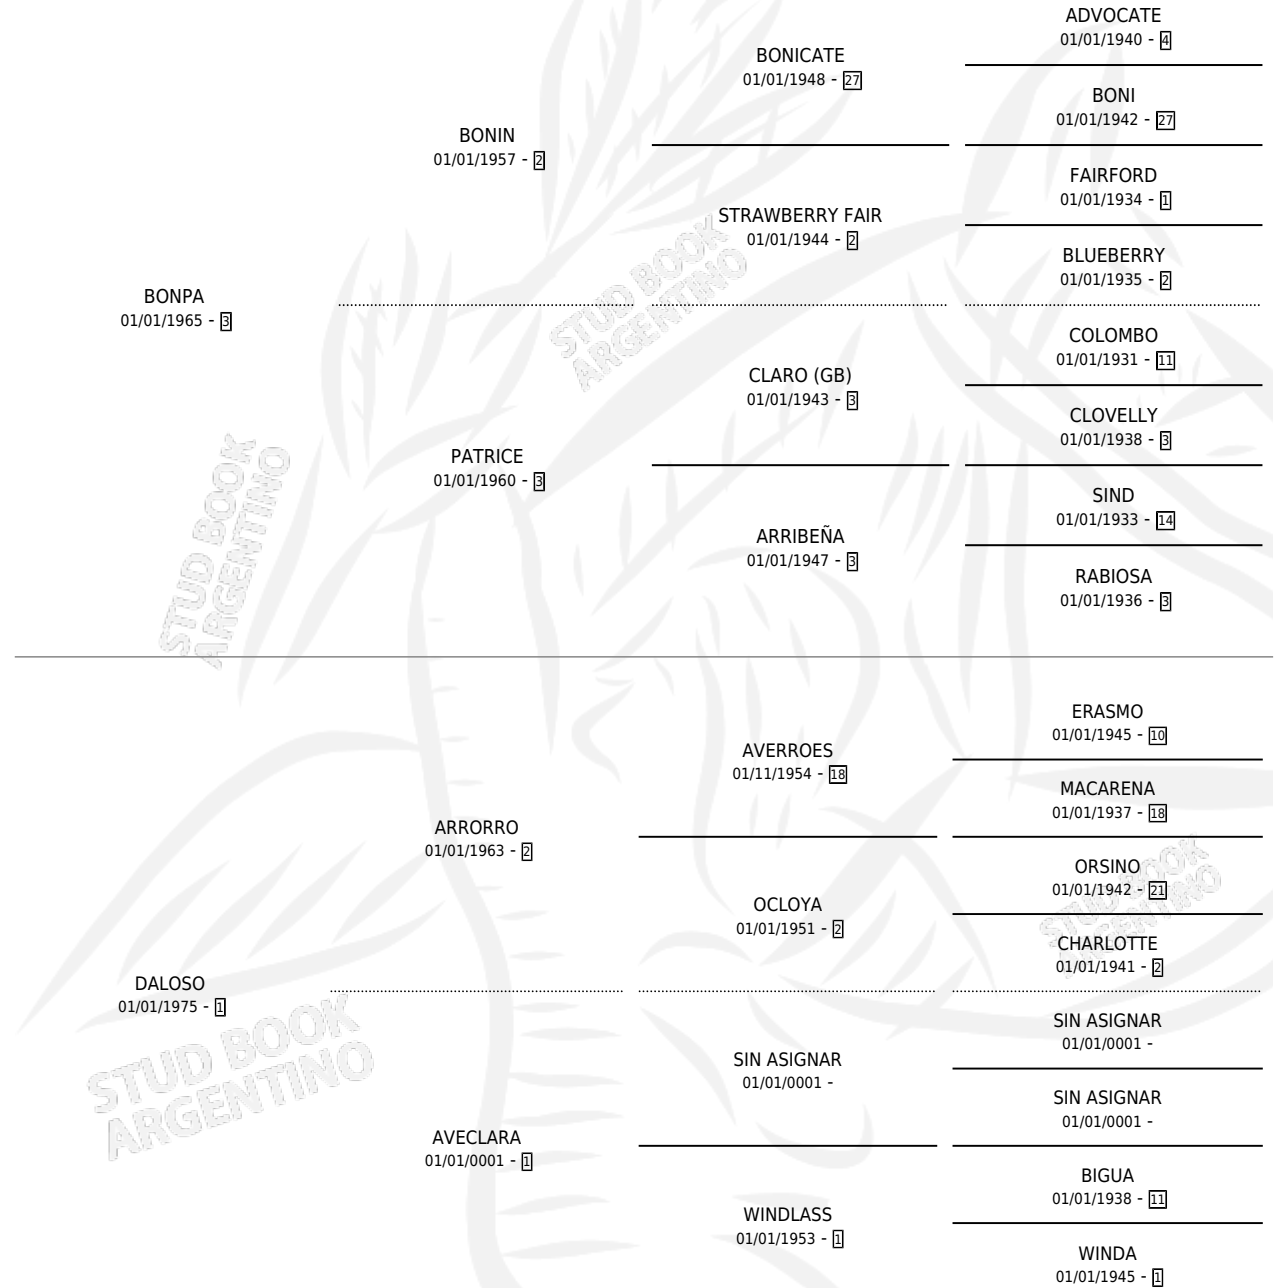

NENA HERMOSA

por **BONPA** y **DALOSO** por **ARRORRO**

Argentina · Hembra · Zaino · SP · 24/11/1986
Familia 1-g · Volumen 32

ESTADO

TIPIFICACIÓN SANGUÍNEA	X
TIPIFICACIÓN POR ADN	X
PASAPORTE	X
IDENTIFICACIÓN POR MICROCHIP	X
REPRODUCTOR	X

Lugar de nacimiento: Don Simeon

Criador: Sin dato

PEDIGREE

NENA HERMOSA

Datos oficiales del Stud Book Argentino

Documento generado el 12/05/2026

studbook.org.ar