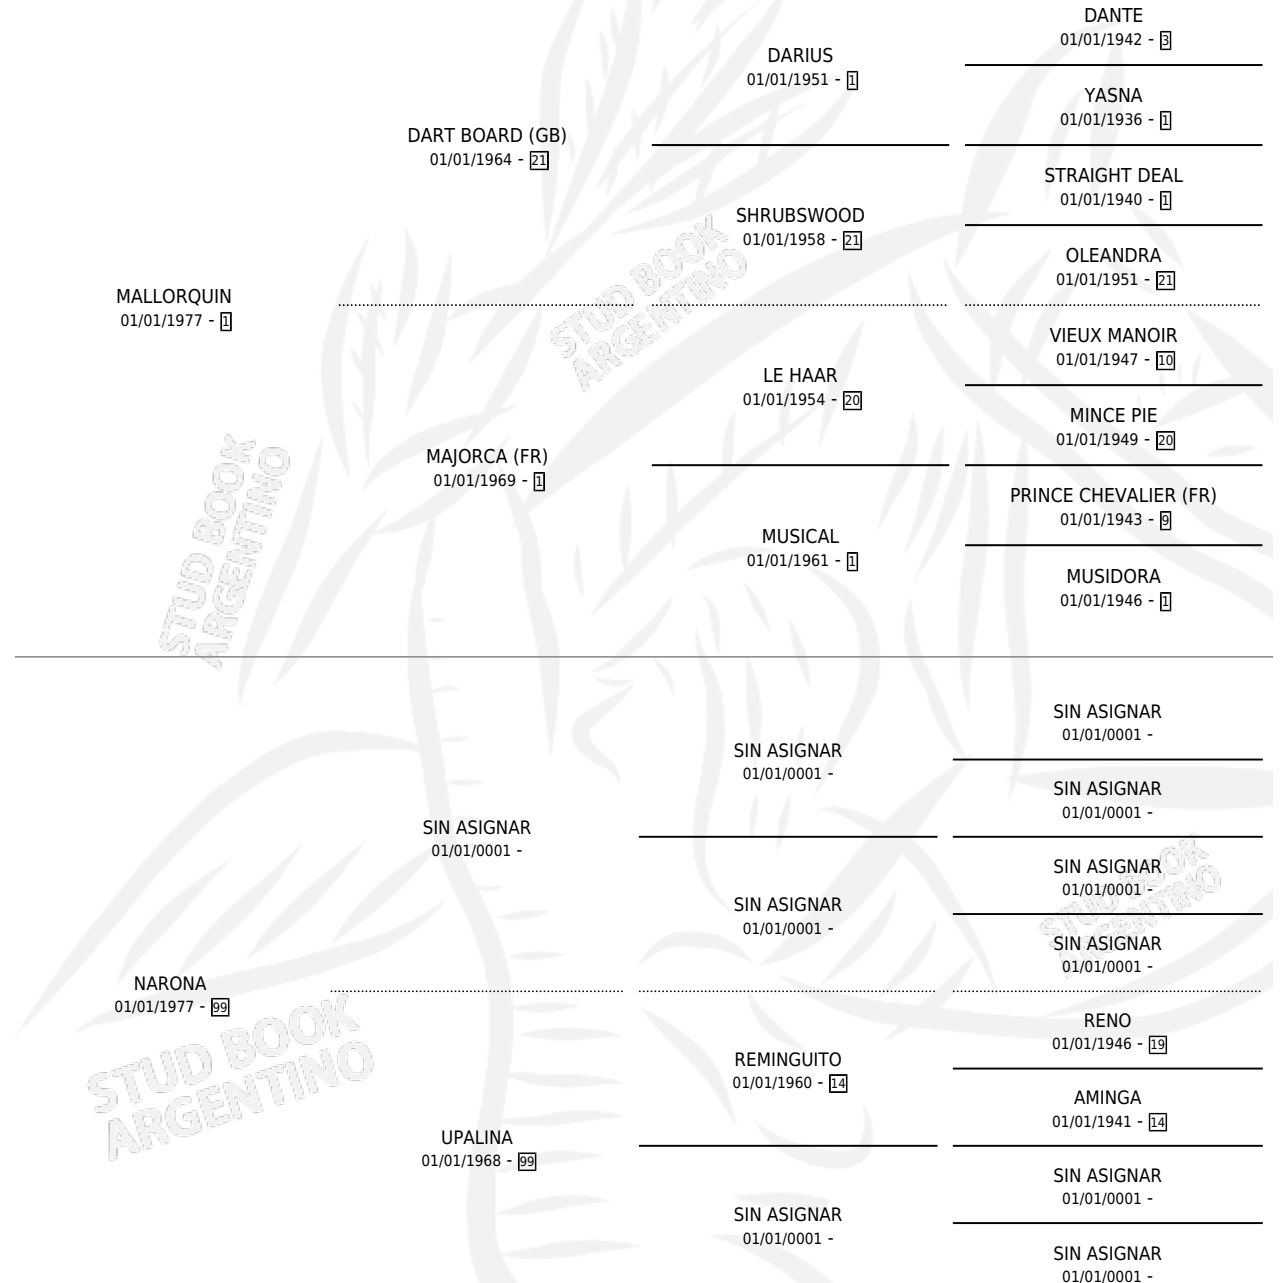

CARIQUINA

por MALLORQUIN y NARONA por SIN ASIGNAR

Argentina · Hembra · Alazan · SP · 02/12/1986
Familia 99 · Volumen 32

ESTADO

TIPIFICACIÓN SANGUÍNEA	X
TIPIFICACIÓN POR ADN	X
PASAPORTE	X
IDENTIFICACIÓN POR MICROCHIP	X
REPRODUCTOR	X

Lugar de nacimiento: Nora Mabel

Criador: Nora Mabel

PEDIGREE

CAMPAÑA

Solo carreras oficiales de Argentina

POR EDAD

EDAD	CC	1°	2°	3°	4°	5°	NP	CLC	CLG	CLCG1	CLGG1	IMPORTE	GANANCIA / CC
4 AÑOS	2	0	0	0	0	1	1	0	0	0	0	\$0	\$0
TOTALES	2	0	0	0	0	1	1	0	0	0	0	\$0	\$0
%		0.0%	0.0%	0.0%	0.0%	50.0%	50.0%	0.0%	0.0%	0.0%	0.0%		