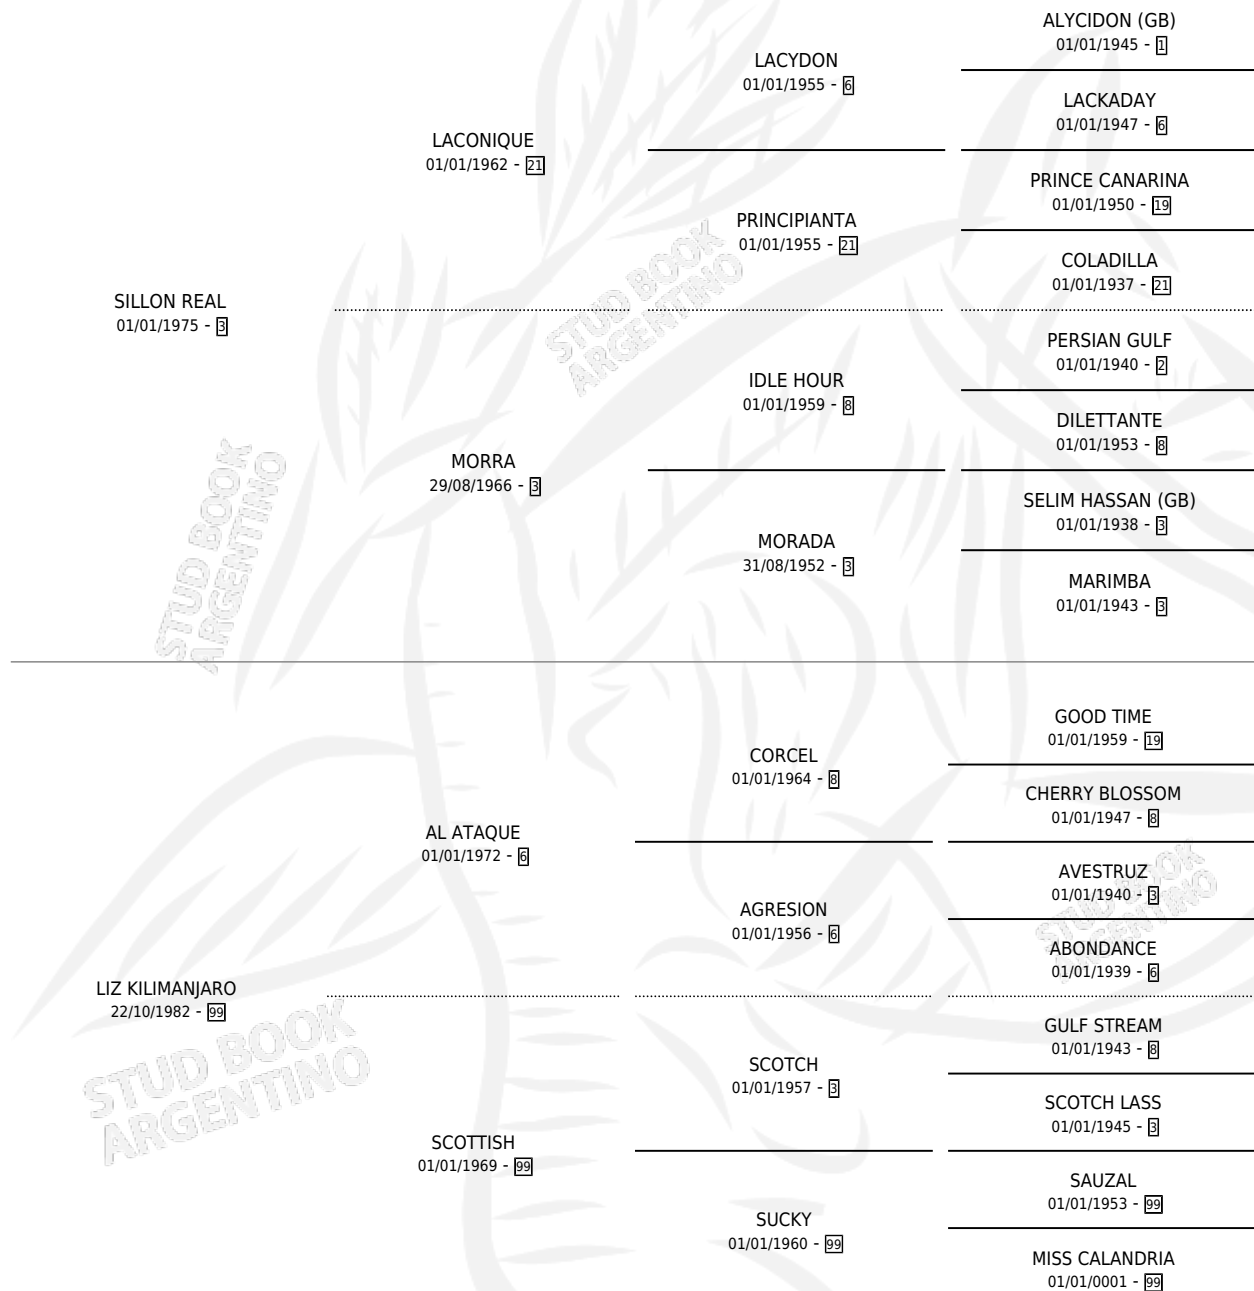

YARAVI REAL

por SILLON REAL y LIZ KILIMANJARO por AL ATAQUE

Argentina · Hembra · Zaino · SP · 15/10/1986
Familia 99 · Volumen 32

ESTADO

TIPIFICACIÓN SANGUÍNEA	X
TIPIFICACIÓN POR ADN	X
PASAPORTE	X
IDENTIFICACIÓN POR MICROCHIP	X
REPRODUCTOR	X

Lugar de nacimiento: Campo particular

Criador: Gilli Raul Francisco

PEDIGREE

YARAVI REAL

Datos oficiales del Stud Book Argentino

Documento generado el 08/05/2026

studbook.org.ar