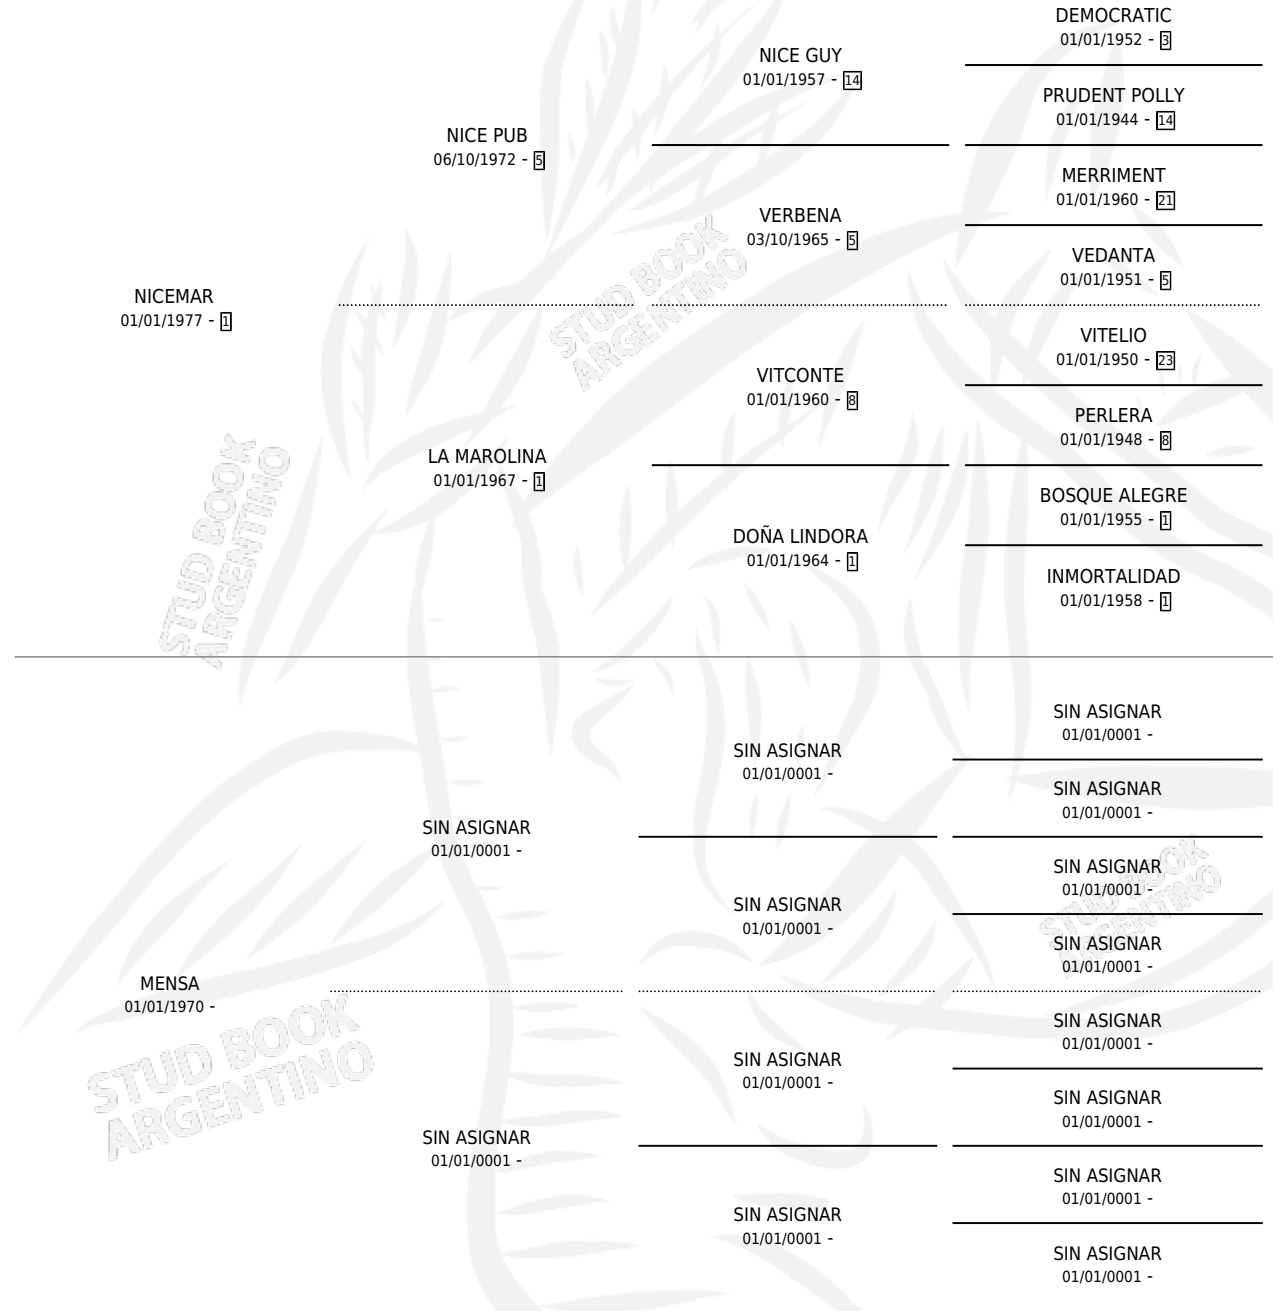

TAL SORRY

por NICEMAR y MENSA por SIN ASIGNAR

Argentina · Macho · Alazan · SP · 30/11/1986
Familia · Volumen 32

ESTADO

| | |
|------------------------------|---|
| TIPIFICACIÓN SANGUÍNEA | X |
| TIPIFICACIÓN POR ADN | X |
| PASAPORTE | X |
| IDENTIFICACIÓN POR MICROCHIP | X |
| REPRODUCTOR | X |

Lugar de nacimiento: El Damasco

Criador: Sin dato

PEDIGREE

TAL SORRY

Datos oficiales del Stud Book Argentino

Documento generado el 06/05/2026

studbook.org.ar