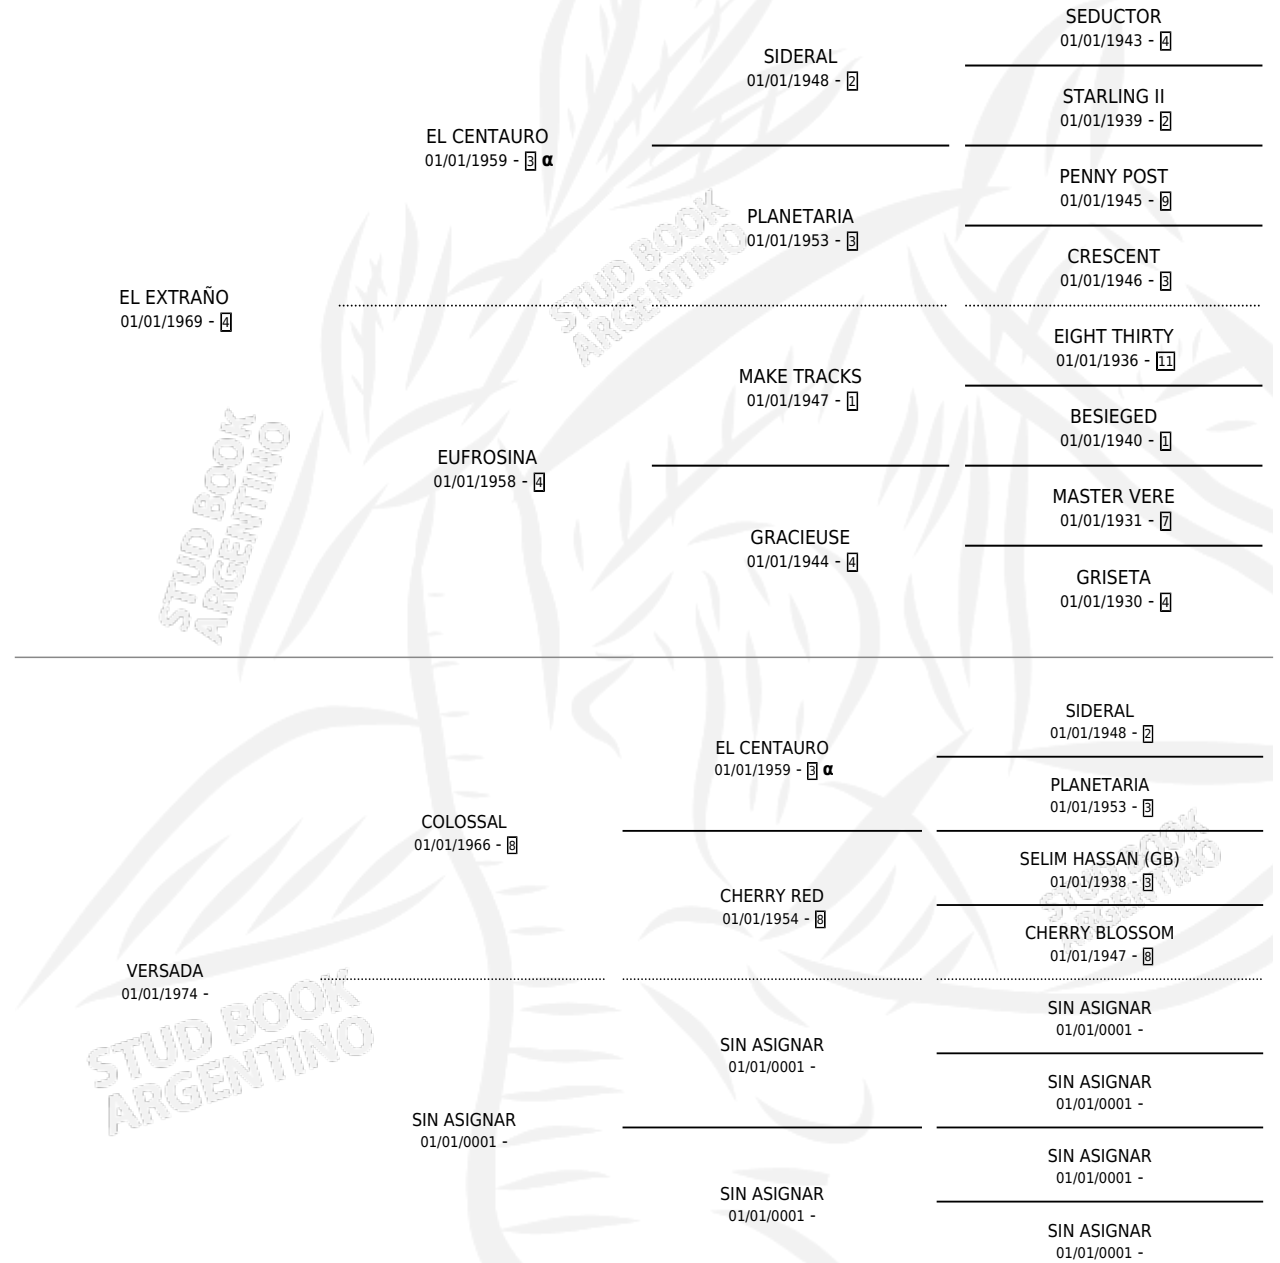

LA VERSION

por **EL EXTRAÑO** y **VERSADA** por **COLOSSAL**

Argentina · Hembra · Zaino · SP · 22/10/1986
Familia · Volumen 32

ESTADO

TIPIFICACIÓN SANGUÍNEA	X
TIPIFICACIÓN POR ADN	X
PASAPORTE	X
IDENTIFICACIÓN POR MICROCHIP	X
REPRODUCTOR	X

Lugar de nacimiento: Ricardo

Criador: Sin dato

PEDIGREE

INBREEDING : α

LA VERSION

Datos oficiales del Stud Book Argentino

Documento generado el 09/05/2026

studbook.org.ar