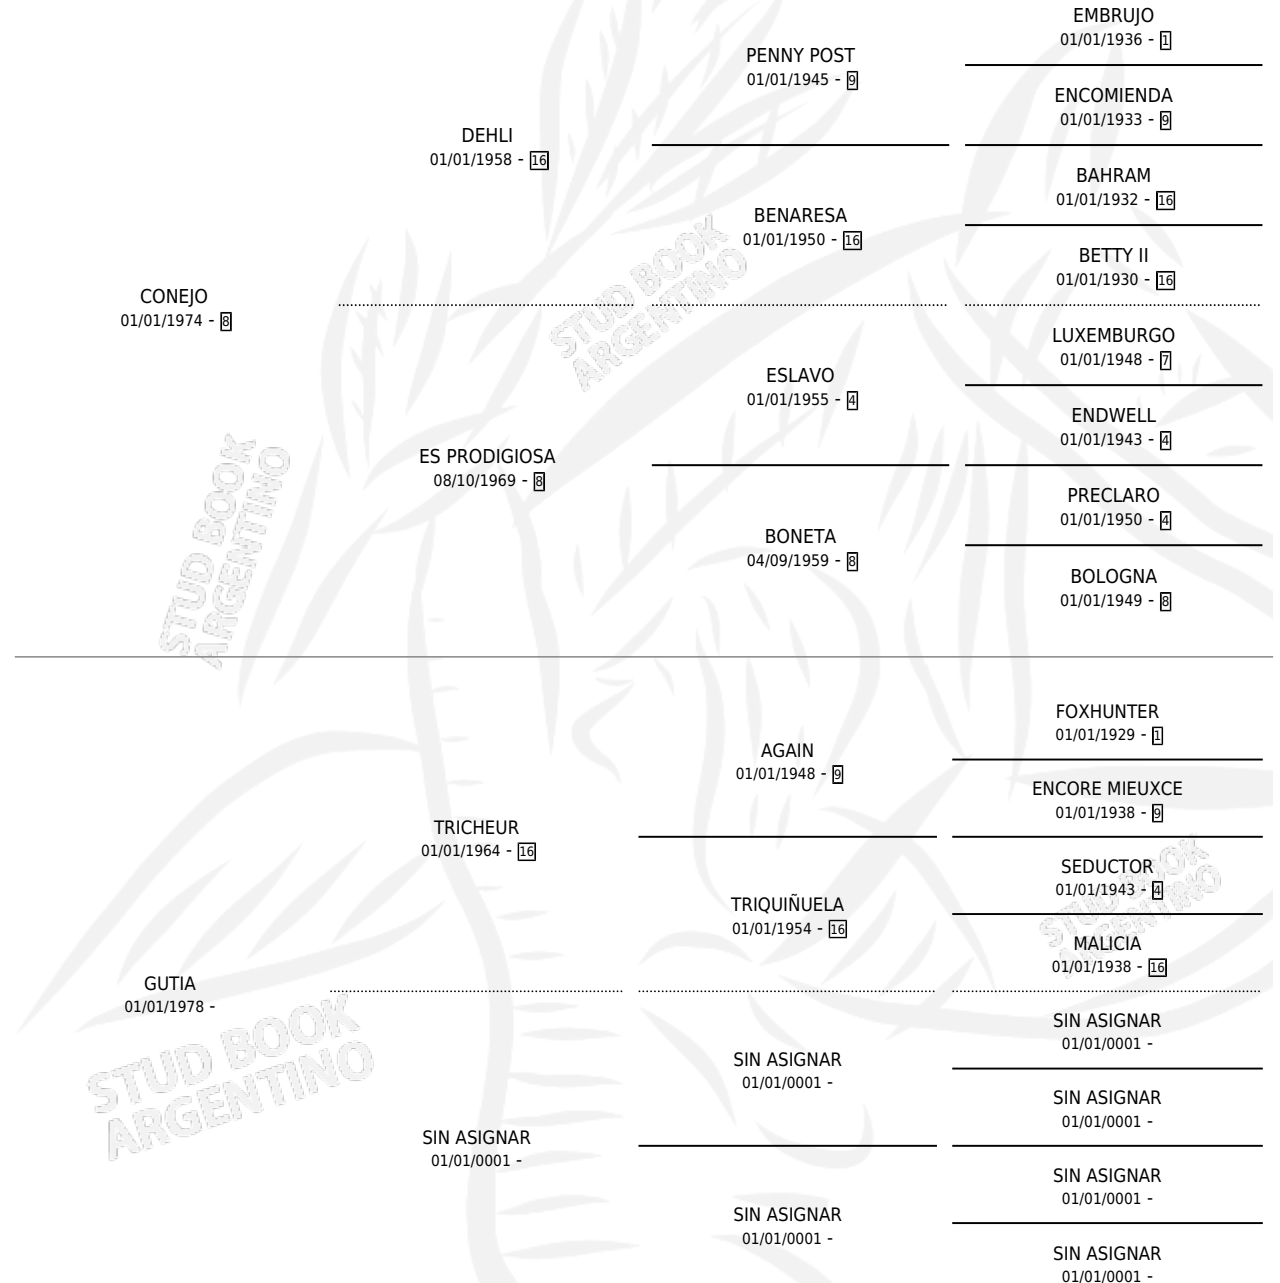

MAREA GRIS

por CONEJO y GUTIA por TRICHEUR

Argentina · Hembra · Zaino · SP · 22/11/1986
Familia · Volumen 32

ESTADO

TIPIFICACIÓN SANGUÍNEA	X
TIPIFICACIÓN POR ADN	X
PASAPORTE	X
IDENTIFICACIÓN POR MICROCHIP	X
REPRODUCTOR	X

Lugar de nacimiento: Rio Uruguay

Criador: Sin dato

PEDIGREE

MAREA GRIS

Datos oficiales del Stud Book Argentino

Documento generado el 09/05/2026

studbook.org.ar