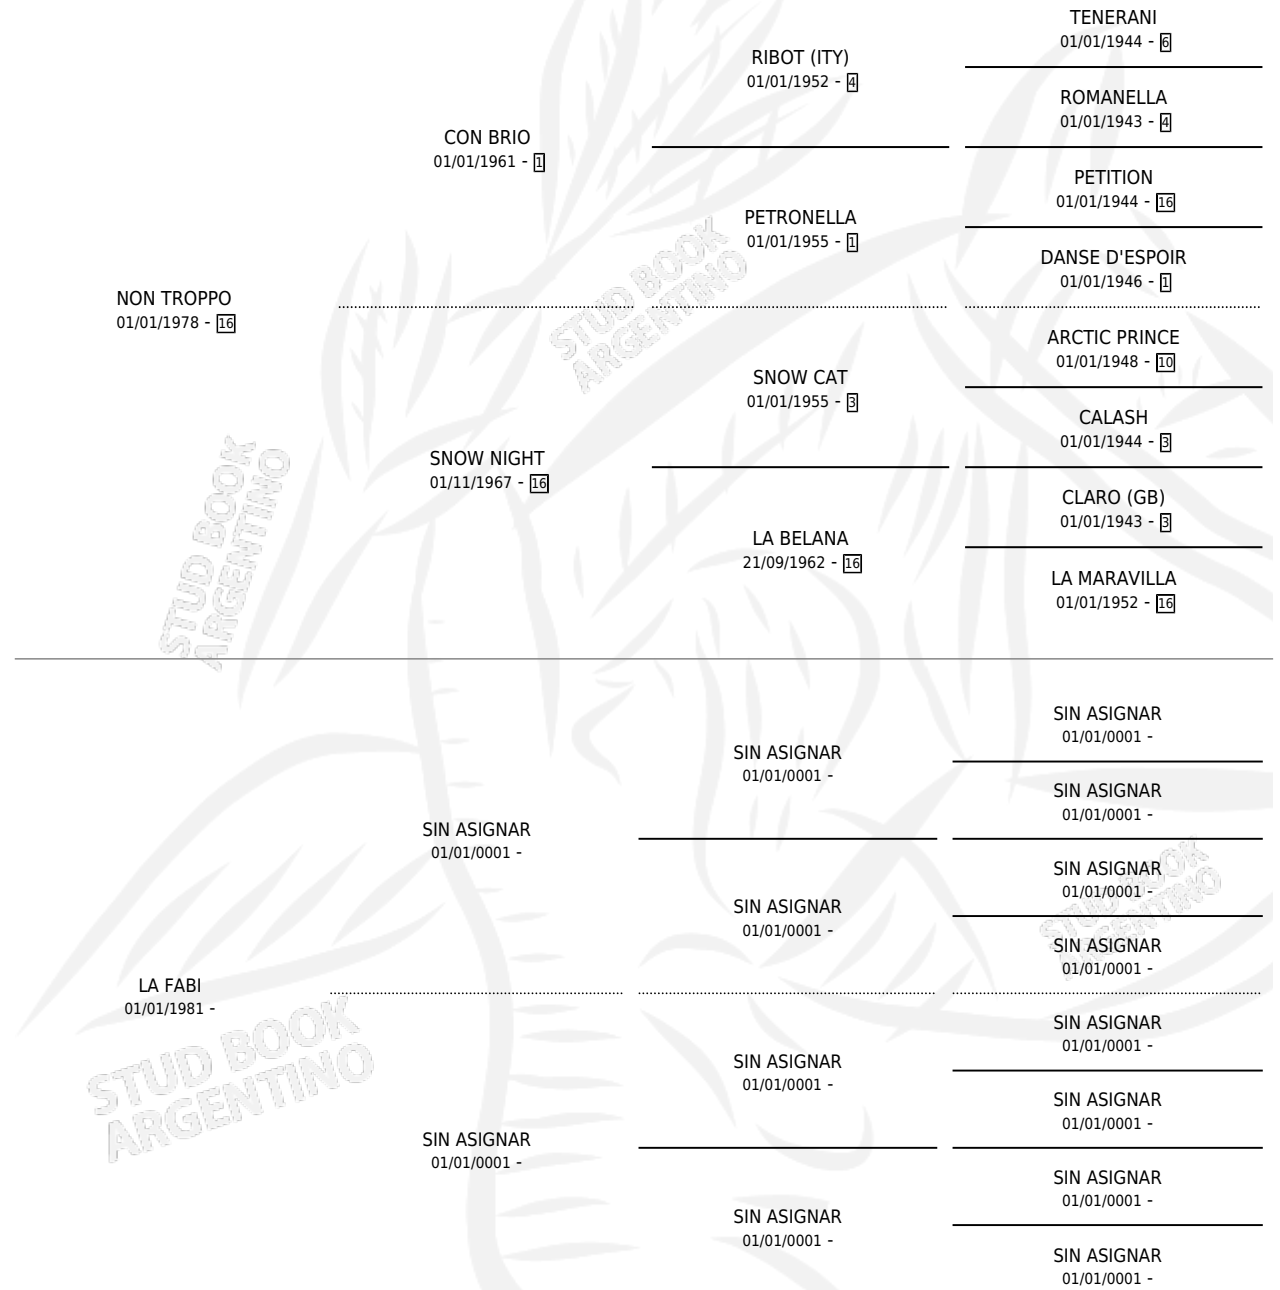

DON ARIEL

por **NON TROPPO** y **LA FABI** por **SIN ASIGNAR**

Argentina · Macho · Zaino · SP · 13/10/1986
Familia · Volumen 32

ESTADO

TIPIFICACIÓN SANGUÍNEA	X
TIPIFICACIÓN POR ADN	X
PASAPORTE	X
IDENTIFICACIÓN POR MICROCHIP	X
REPRODUCTOR	X

Lugar de nacimiento: Los Chicos

Criador: Los Chicos

PEDIGREE

DON ARIEL

Datos oficiales del Stud Book Argentino

Documento generado el 06/05/2026

studbook.org.ar