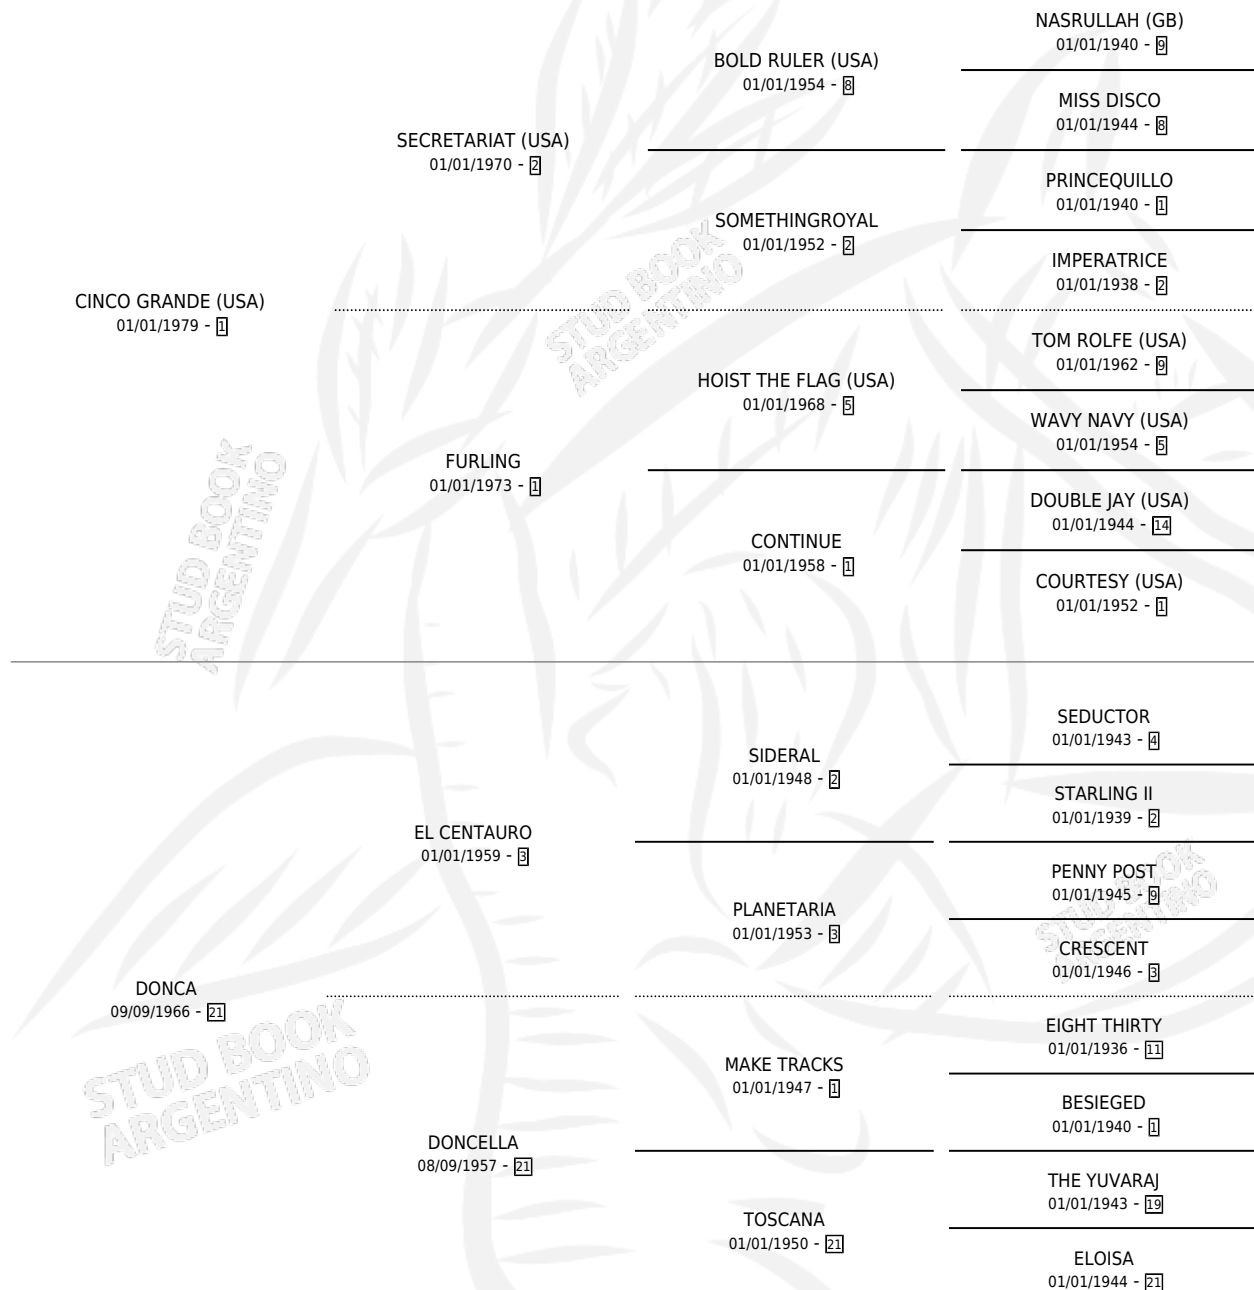

GRAND DONON

por CINCO GRANDE (USA) y DONCA por EL CENTAURO

Argentina · Macho · Zaino · SP · 28/11/1986
Familia 21 · Volumen 32

ESTADO

TIPIFICACIÓN SANGUÍNEA	✓
TIPIFICACIÓN POR ADN	X
PASAPORTE	X
IDENTIFICACIÓN POR MICROCHIP	X
REPRODUCTOR	✓

Lugar de nacimiento: Melincue

Criador: Sin dato

~

HIJOS

	MACHOS	HEMBRAS
22 NACIERON	6	16
6 CORRIERON	2	4
2 GANARON	0	2
0 GANADORES CL	0 GANADORES GR	0 GANADORES G1

PEDIGREE