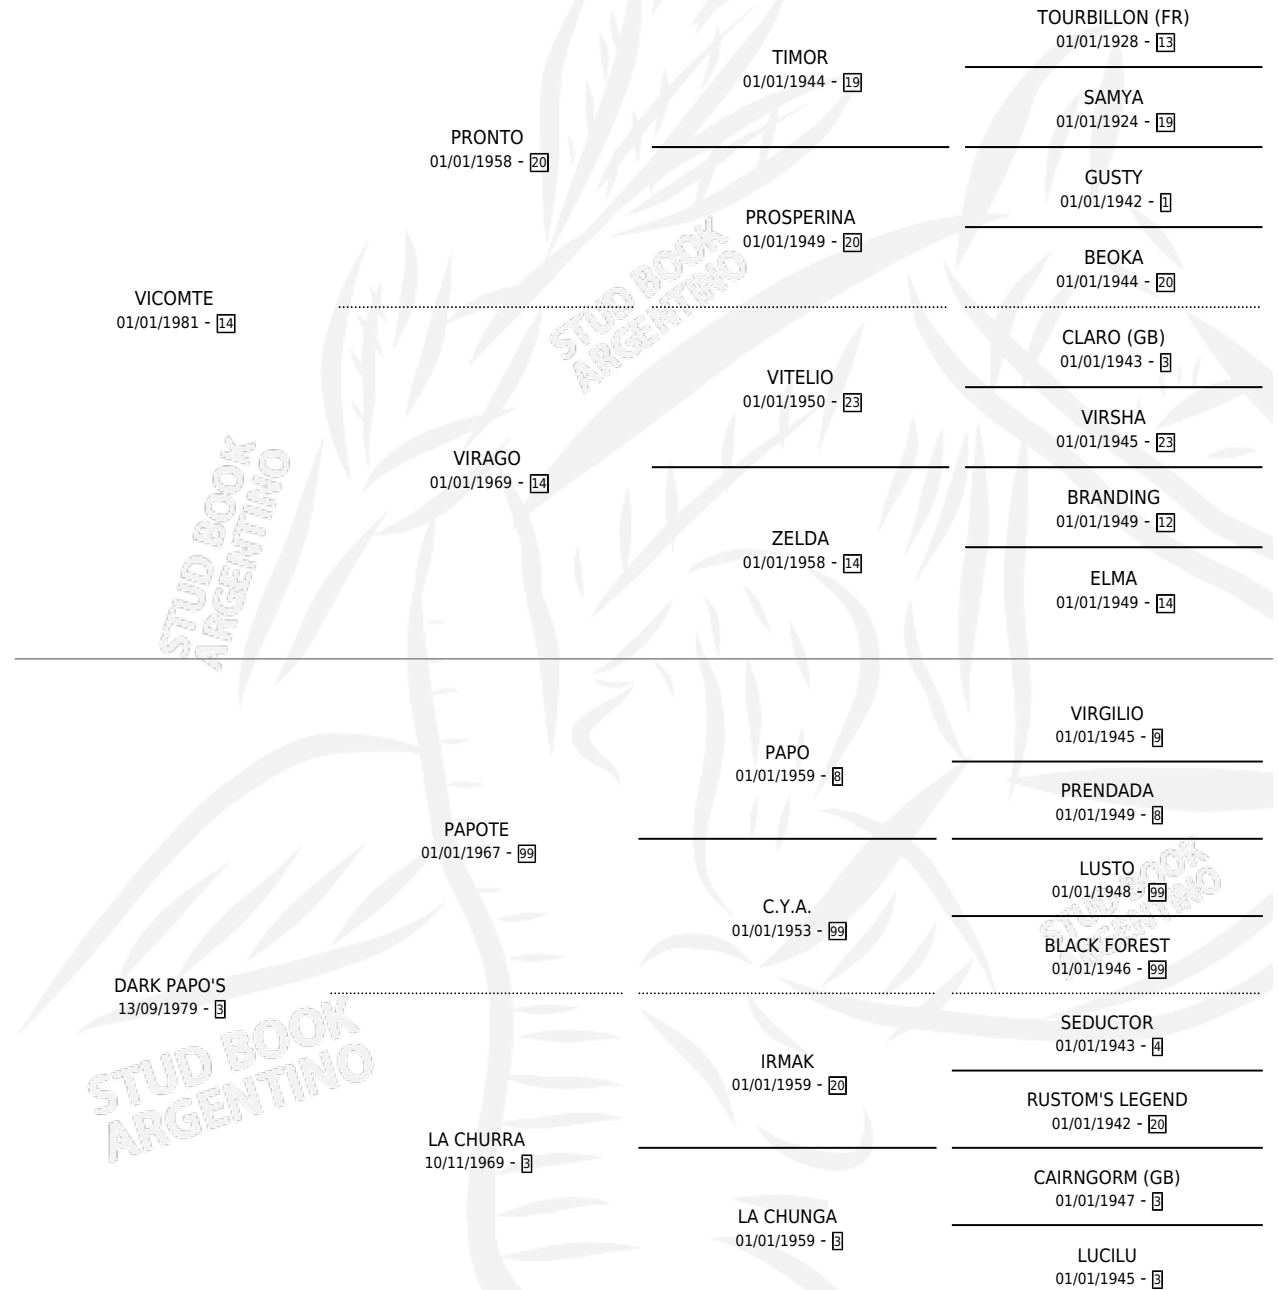

SOY FATAL

por VICOMTE y DARK PAPO'S por PAPOTE

Argentina · Macho · Zaino · SP · 27/10/1986
Familia 3 · Volumen 32

ESTADO

TIPIFICACIÓN SANGUÍNEA	X
TIPIFICACIÓN POR ADN	X
PASAPORTE	X
IDENTIFICACIÓN POR MICROCHIP	X
REPRODUCTOR	X

Lugar de nacimiento: Campo particular

Criador: Sin dato

PEDIGREE

SOY FATAL

Datos oficiales del Stud Book Argentino

Documento generado el 08/05/2026

studbook.org.ar