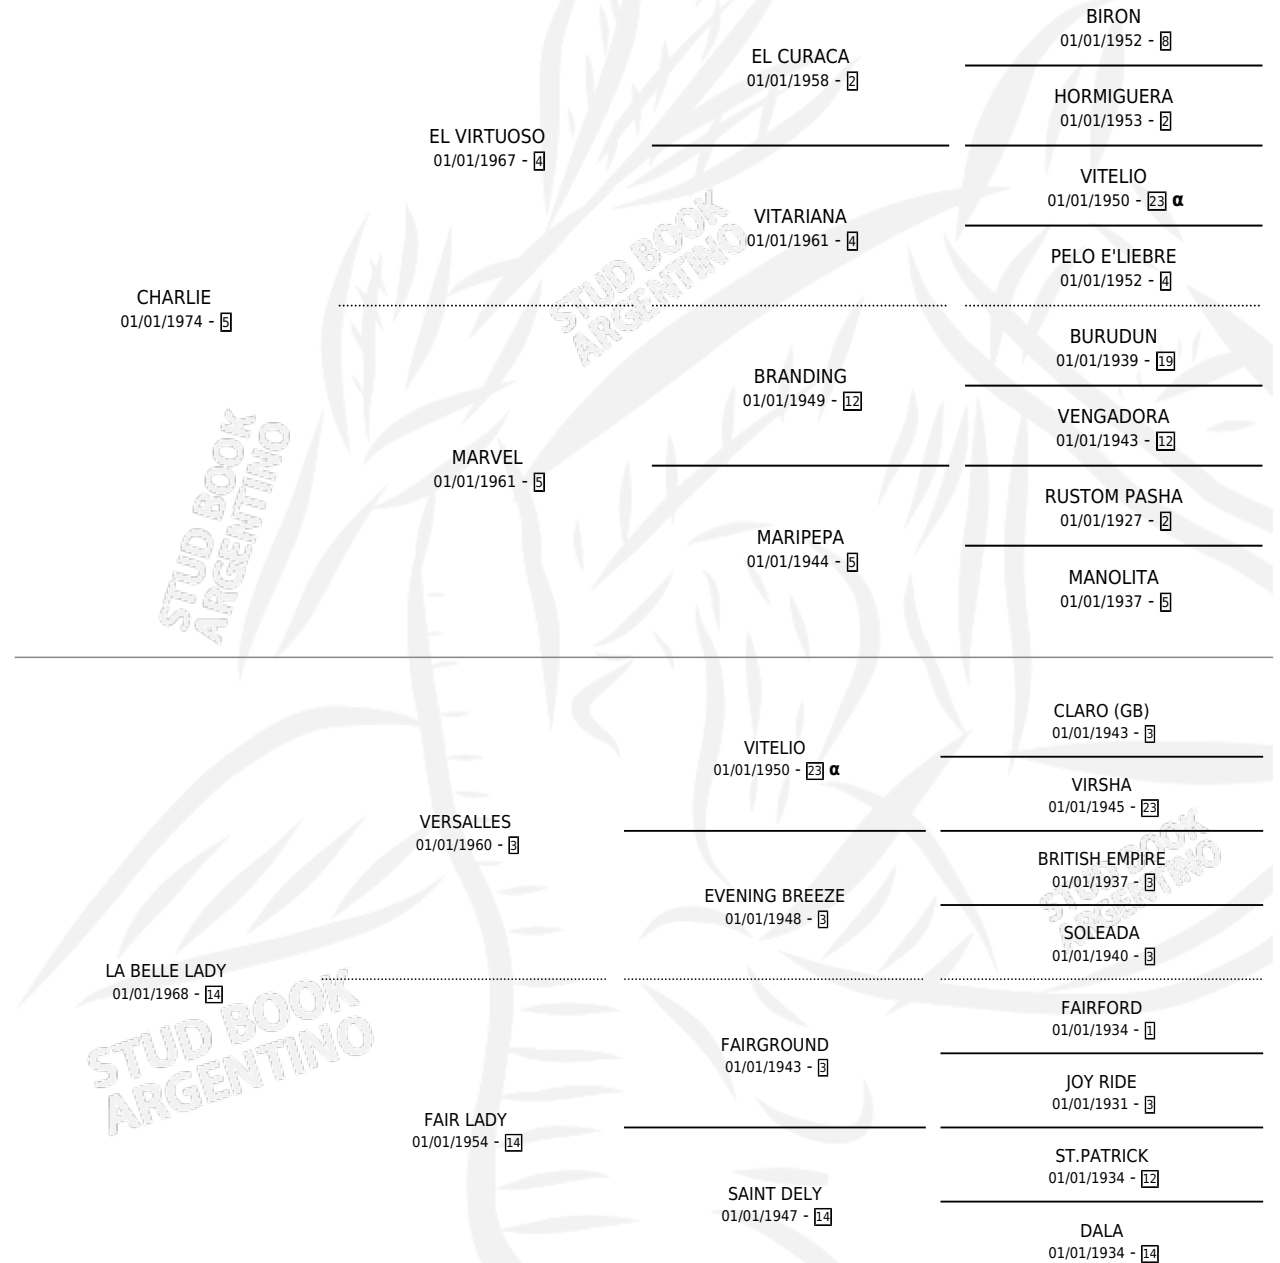

QUE CABALLERO

por CHARLIE y LA BELLE LADY por VERSALLES

Argentina · Macho · Zaino · SP · 19/11/1986
Familia 14 · Volumen 32

ESTADO

TIPIFICACIÓN SANGUÍNEA	X
TIPIFICACIÓN POR ADN	X
PASAPORTE	X
IDENTIFICACIÓN POR MICROCHIP	X
REPRODUCTOR	X

Lugar de nacimiento: Quehue

Criador: Sin dato

PEDIGREE

INBREEDING : α

QUE CABALLERO

Datos oficiales del Stud Book Argentino

Documento generado el 11/06/2026

studbook.org.ar