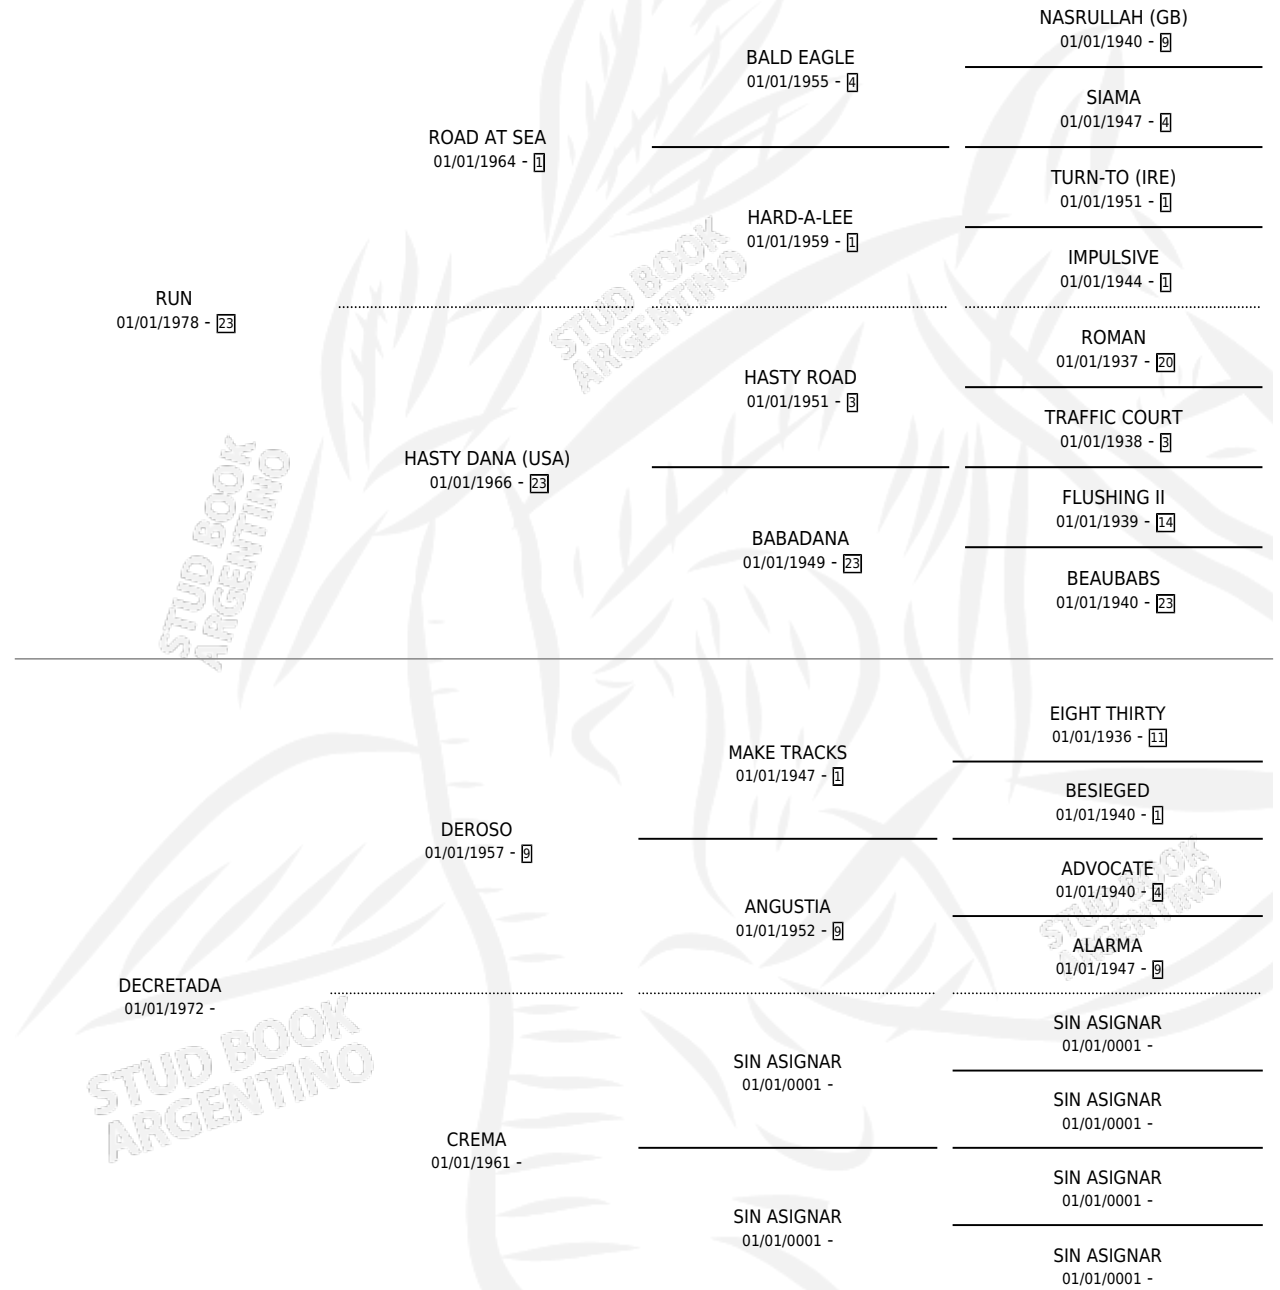

RUN FAST

por RUN y DECRETADA por DEROSO

Argentina · Hembra · Tordillo · SP · 30/11/1986
Familia · Volumen 32

ESTADO

TIPIFICACIÓN SANGUÍNEA	✓
TIPIFICACIÓN POR ADN	X
PASAPORTE	X
IDENTIFICACIÓN POR MICROCHIP	X
REPRODUCTOR	✓

Lugar de nacimiento: Los Jacintos

Criador: Sin dato

PEDIGREE