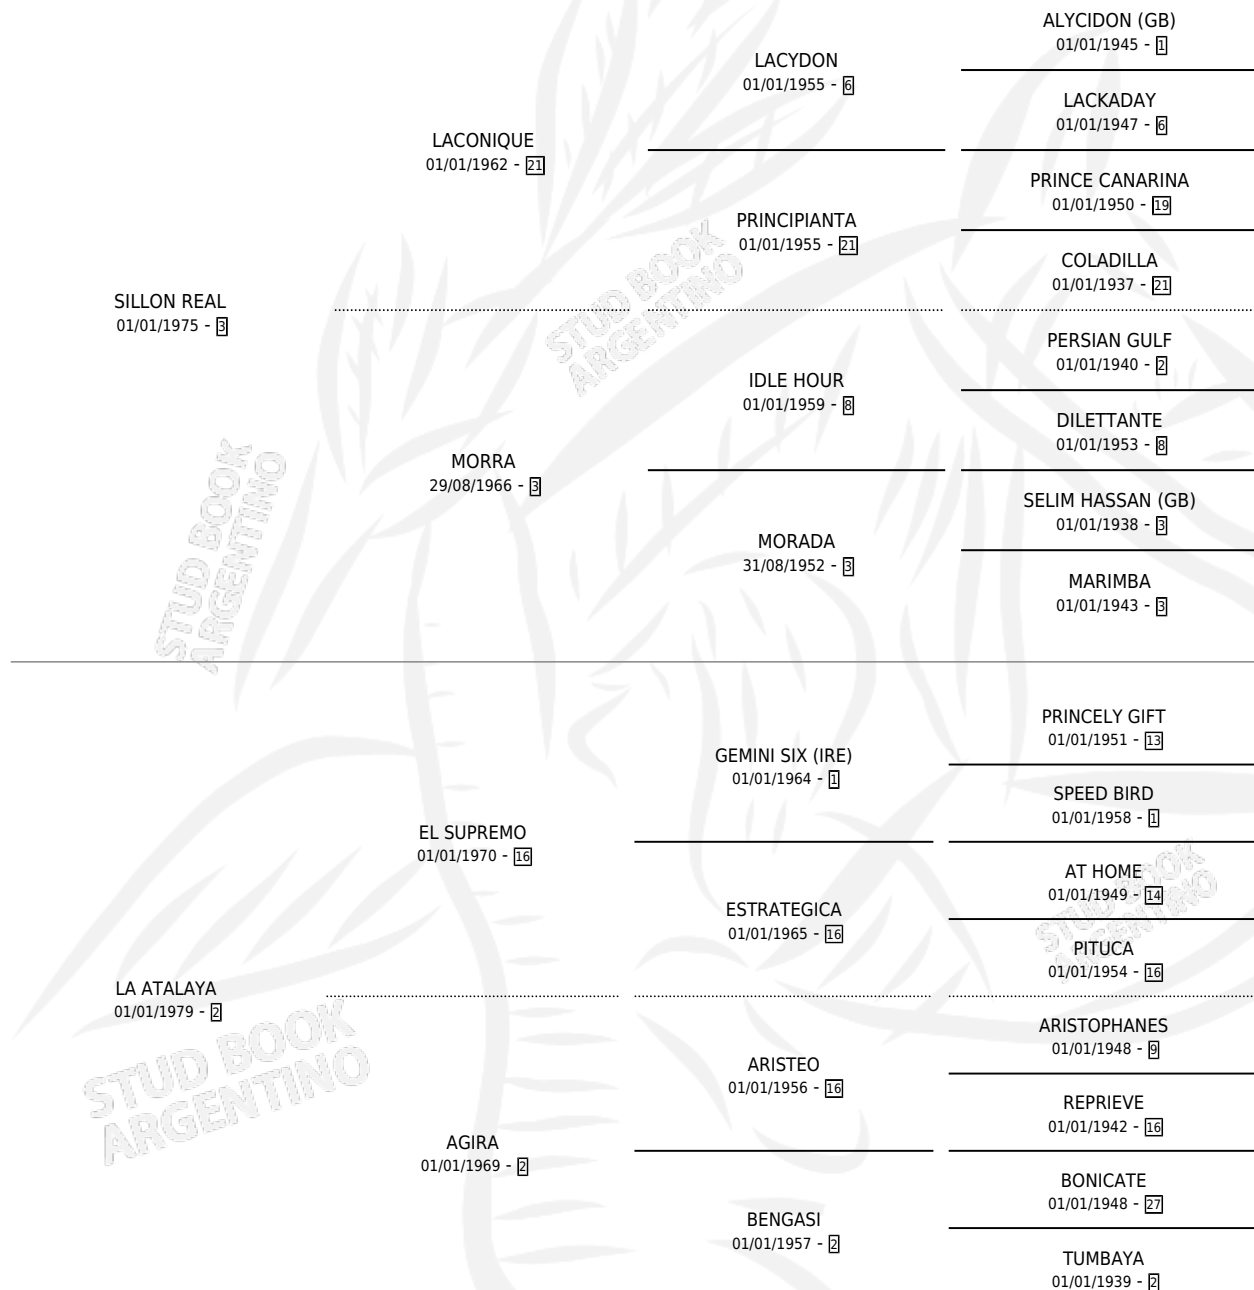

ATALAYA REAL

por SILLON REAL y LA ATALAYA por EL SUPREMO

Argentina · Hembra · Zaino · SP · 12/10/1986
Familia 2-f · Volumen 32

ESTADO

TIPIFICACIÓN SANGUÍNEA	✓
TIPIFICACIÓN POR ADN	✓
PASAPORTE	X
IDENTIFICACIÓN POR MICROCHIP	X
REPRODUCTOR	✓

Lugar de nacimiento: Campo particular

Criador: Sin dato

~

HIJOS

	MACHOS	HEMBRAS
1 NACIERON	0	1

SIN ACTUACIONES

PEDIGREE

S

mientos 1 / Efectividad 33.33%

PADRILLO	PRODUCTO	CRIADOR	1ER SERVICIO	ÚLTIMO SERVICIO
CASUAL MEETING	∅		20/10/2008	20/10/2008
ATALAYA REAL	∅		19/12/2007	19/12/2007
Datos oficiales del Stud Book Argentino				
GLICK (USA)	REAL GLICK (H Z, 11/11/2007)	GILLI RAUL FRANCISCO	06/12/2006	06/12/2006