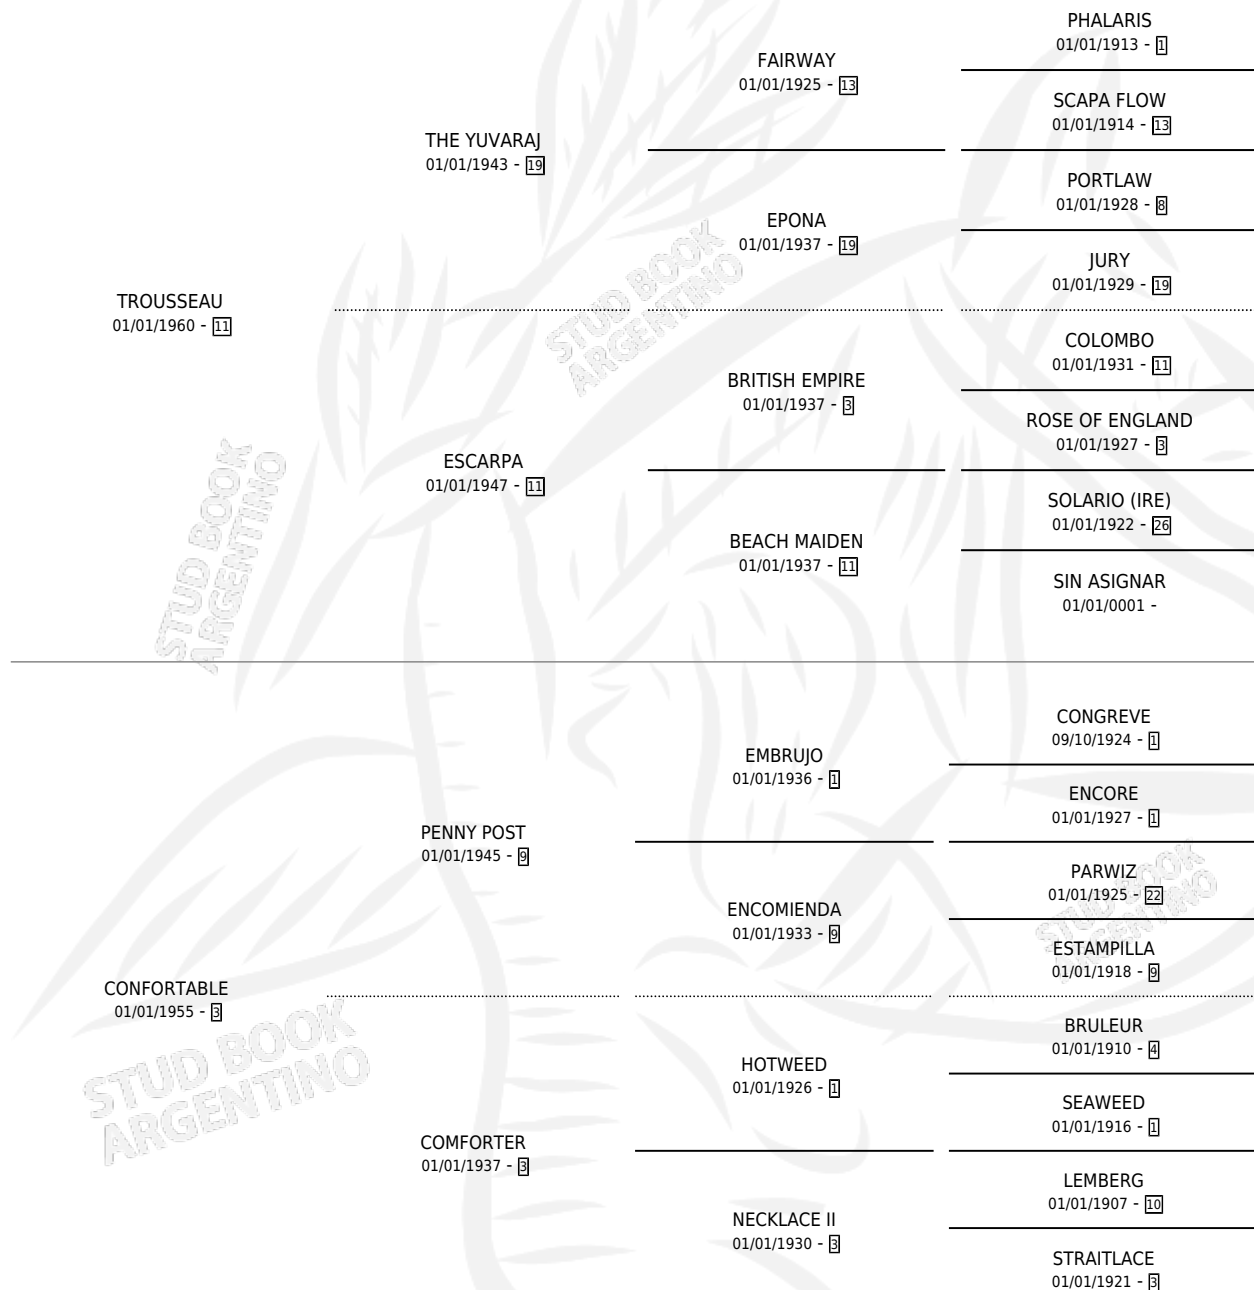

CHEZ ELLE

por TROUSSEAU y CONFORTABLE por PENNY POST

Argentina · Hembra · Zaino · SP · 01/01/1969
Familia 3-d · Volumen 27

ESTADO

TIPIFICACIÓN SANGUÍNEA	X
TIPIFICACIÓN POR ADN	X
PASAPORTE	X
IDENTIFICACIÓN POR MICROCHIP	X
REPRODUCTOR	✓

Lugar de nacimiento: Campo particular

Criador: Sin dato

~

HIJOS

	MACHOS	HEMBRAS
5 NACIERON	1	4
2 CORRIERON	0	2
1 GANARON	0	1
0 GANADORES CL	0 GANADORES GR	0 GANADORES G1

PEDIGREE

S

mientos 4 / Efectividad 66.67%