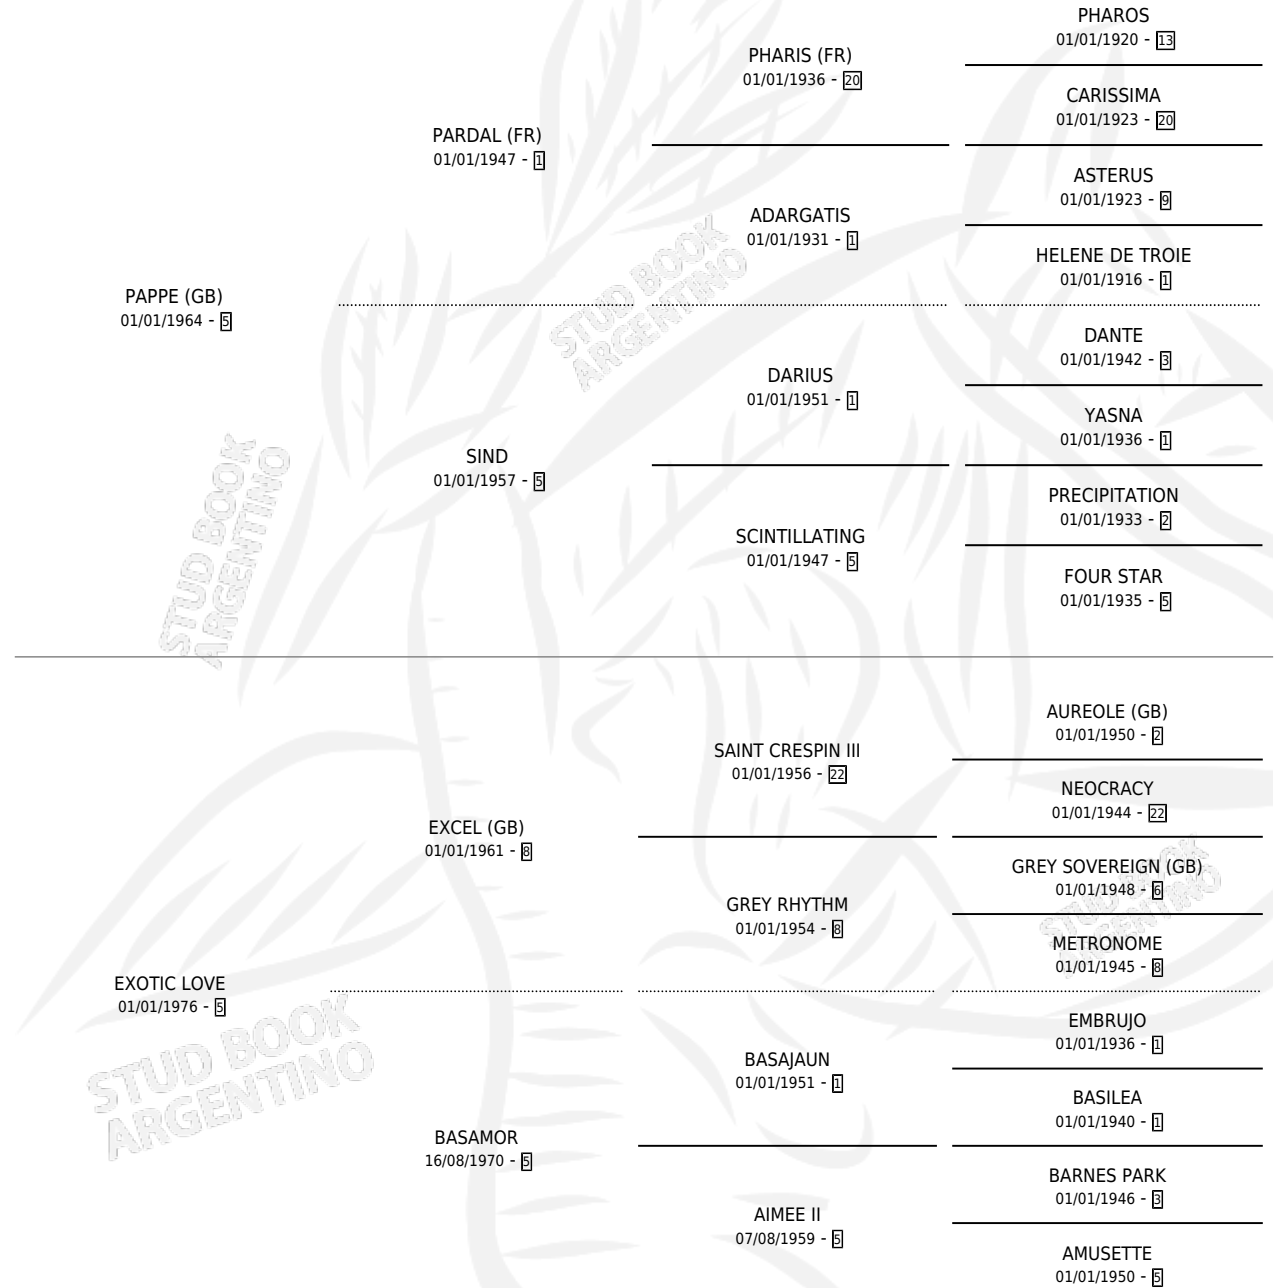

# CURIOUS

por PAPPE (GB) y EXOTIC LOVE por EXCEL (GB)

Argentina · Macho · Zaino · SP · 05/10/1986  
Familia 5-e · Volumen 32

## ESTADO

TIPIFICACIÓN SANGUÍNEA	X
TIPIFICACIÓN POR ADN	X
PASAPORTE	X
IDENTIFICACIÓN POR MICROCHIP	X
REPRODUCTOR	X

**Lugar de nacimiento:** El Carmen de Rojas

**Criador:** Sin dato

## PEDIGREE