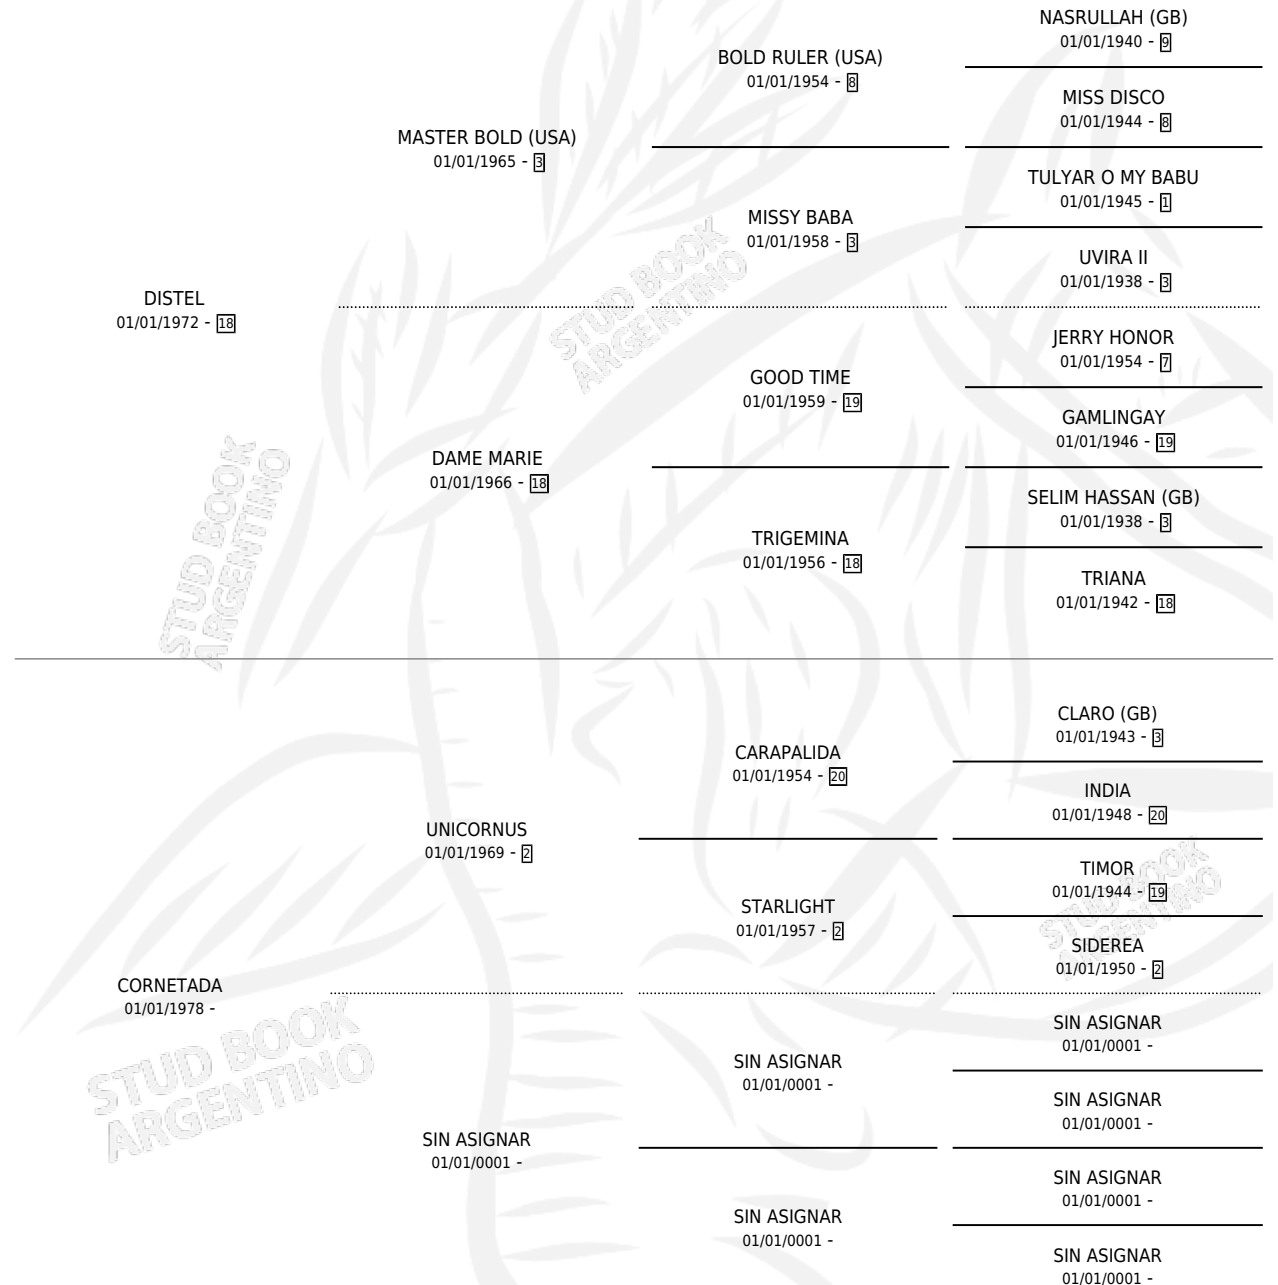

Lugar de nacimiento: Vencedor

Criador: Sin dato

~

HIJOS

	MACHOS	HEMBRAS
2 NACIERON	0	2
SIN ACTUACIONES		

PEDIGREE

CAMPAÑA

Solo carreras oficiales de Argentina