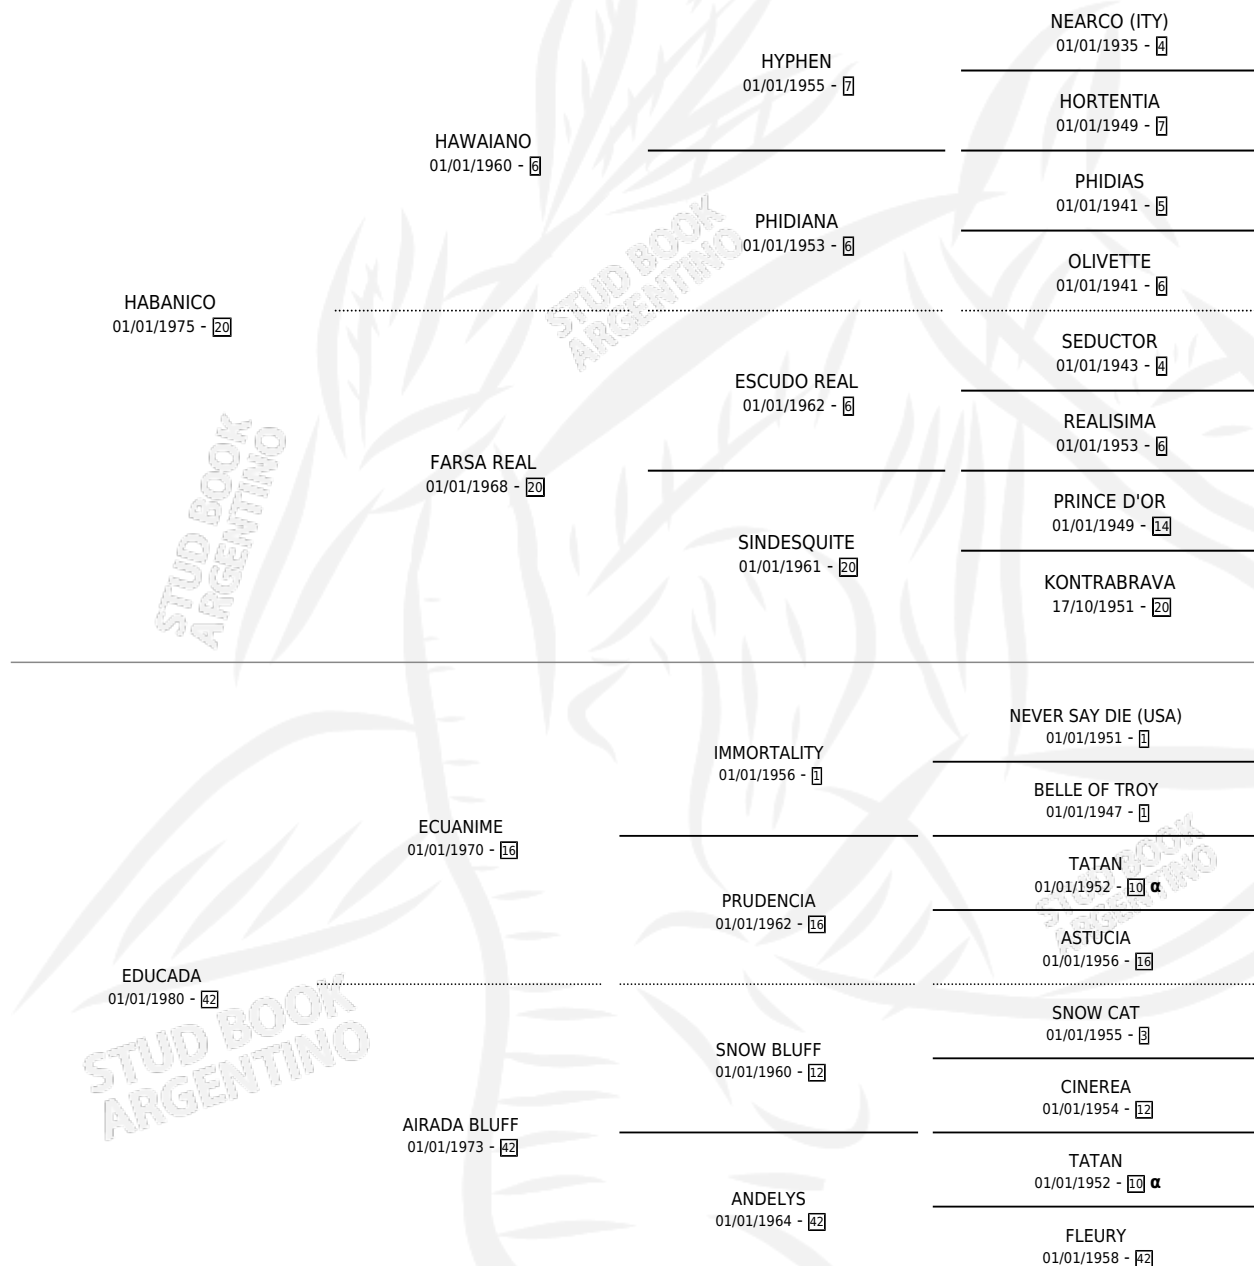

HANETTE

por **HABANICO** y **EDUCADA** por **ECUANIME**

Argentina · Hembra · Alazan · SP · 18/11/1986
Familia 42 · Volumen 32

ESTADO

TIPIFICACIÓN SANGUÍNEA	X
TIPIFICACIÓN POR ADN	X
PASAPORTE	X
IDENTIFICACIÓN POR MICROCHIP	X
REPRODUCTOR	X

Lugar de nacimiento: Congreve

Criador: Sin dato

PEDIGREE

INBREEDING : α

HANETTE

Datos oficiales del Stud Book Argentino

Documento generado el 02/05/2026

studbook.org.ar