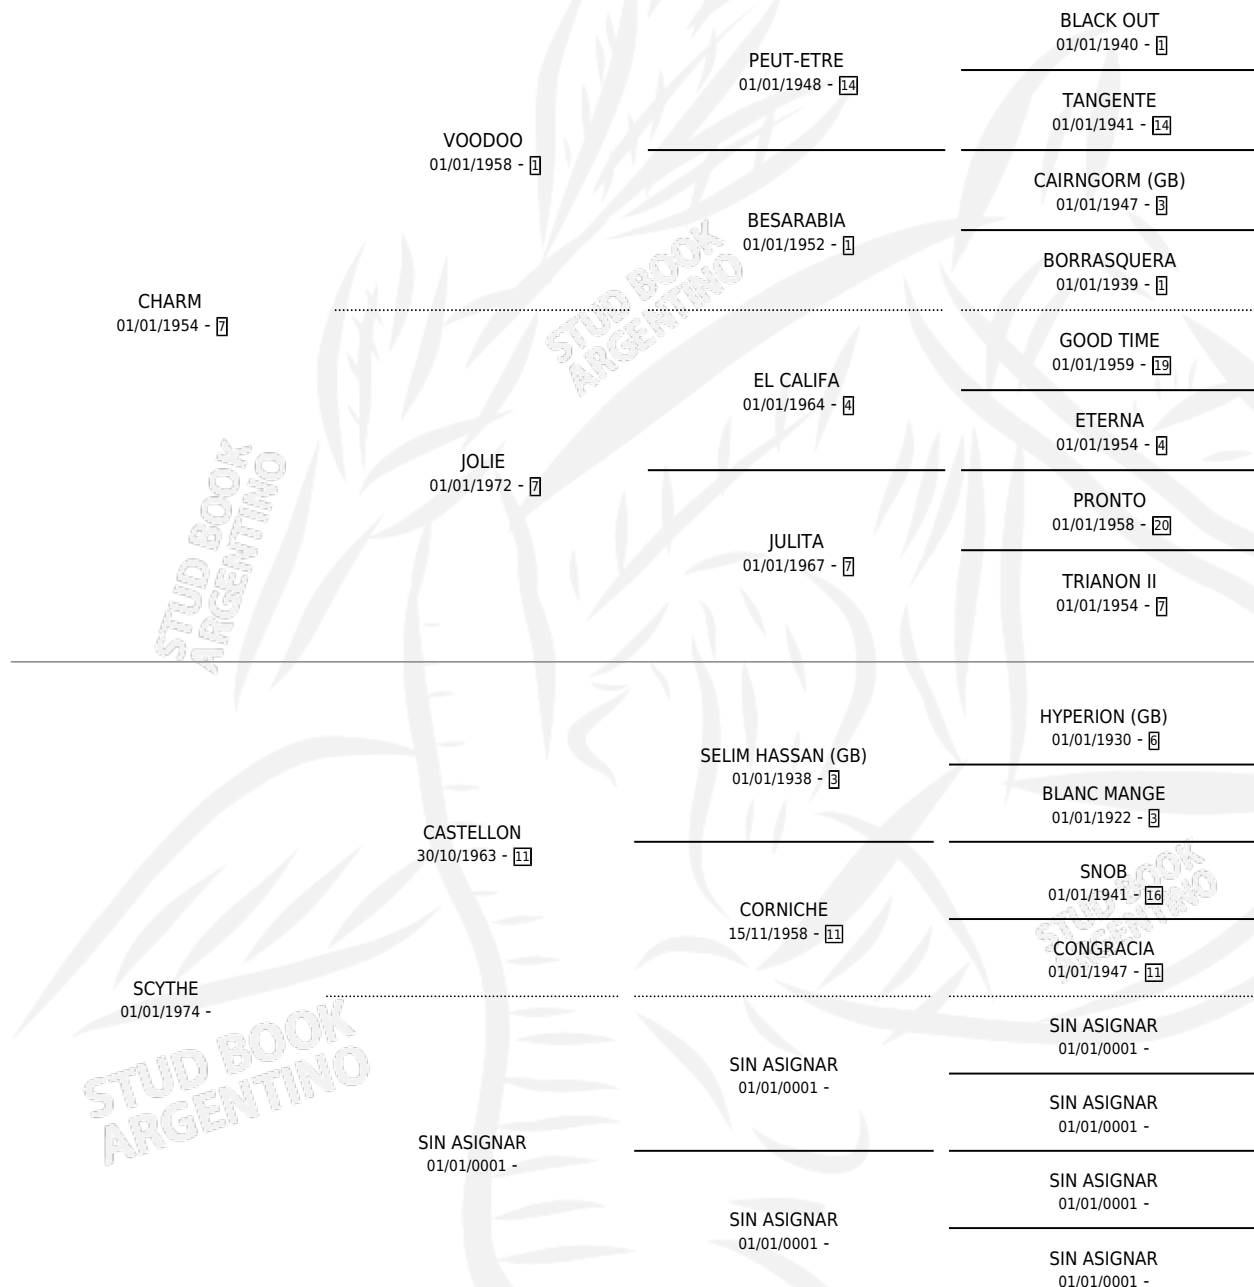

Lugar de nacimiento: Remalu

Criador: Sin dato

~

HIJOS

	MACHOS	HEMBRAS
1 NACIERON	0	1
SIN ACTUACIONES		

PEDIGREE

S

mientos **1** / Efectividad **100%**

PADRILLO

PRODUCTO

CRIADOR

1ER SERVICIO

ÚLTIMO SERVICIO

OSTROGODO

SOBRINA MARTHA (H A, 28/08/1994)

SIN DATO