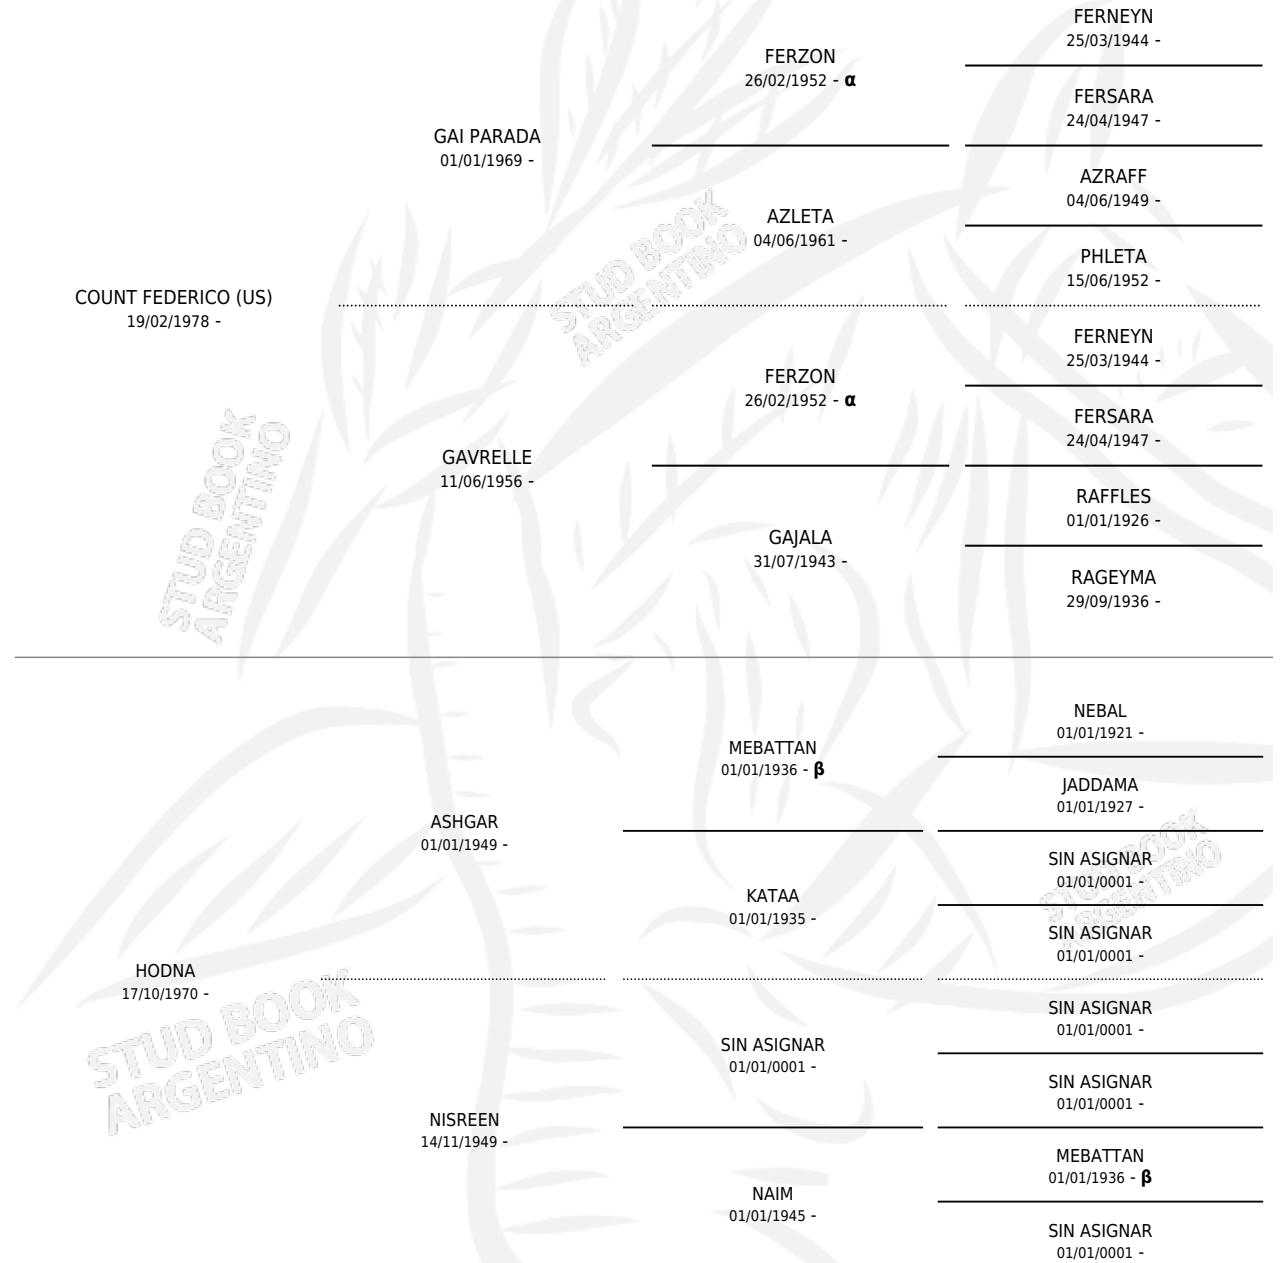

Lugar de nacimiento: La Catalina

Criador: La Catalina

~

HIJOS

	MACHOS	HEMBRAS
5 NACIERON	5	0
SIN ACTUACIONES		

PEDIGREE

INBREEDING : α, β

SERVICIOS PADRILLO