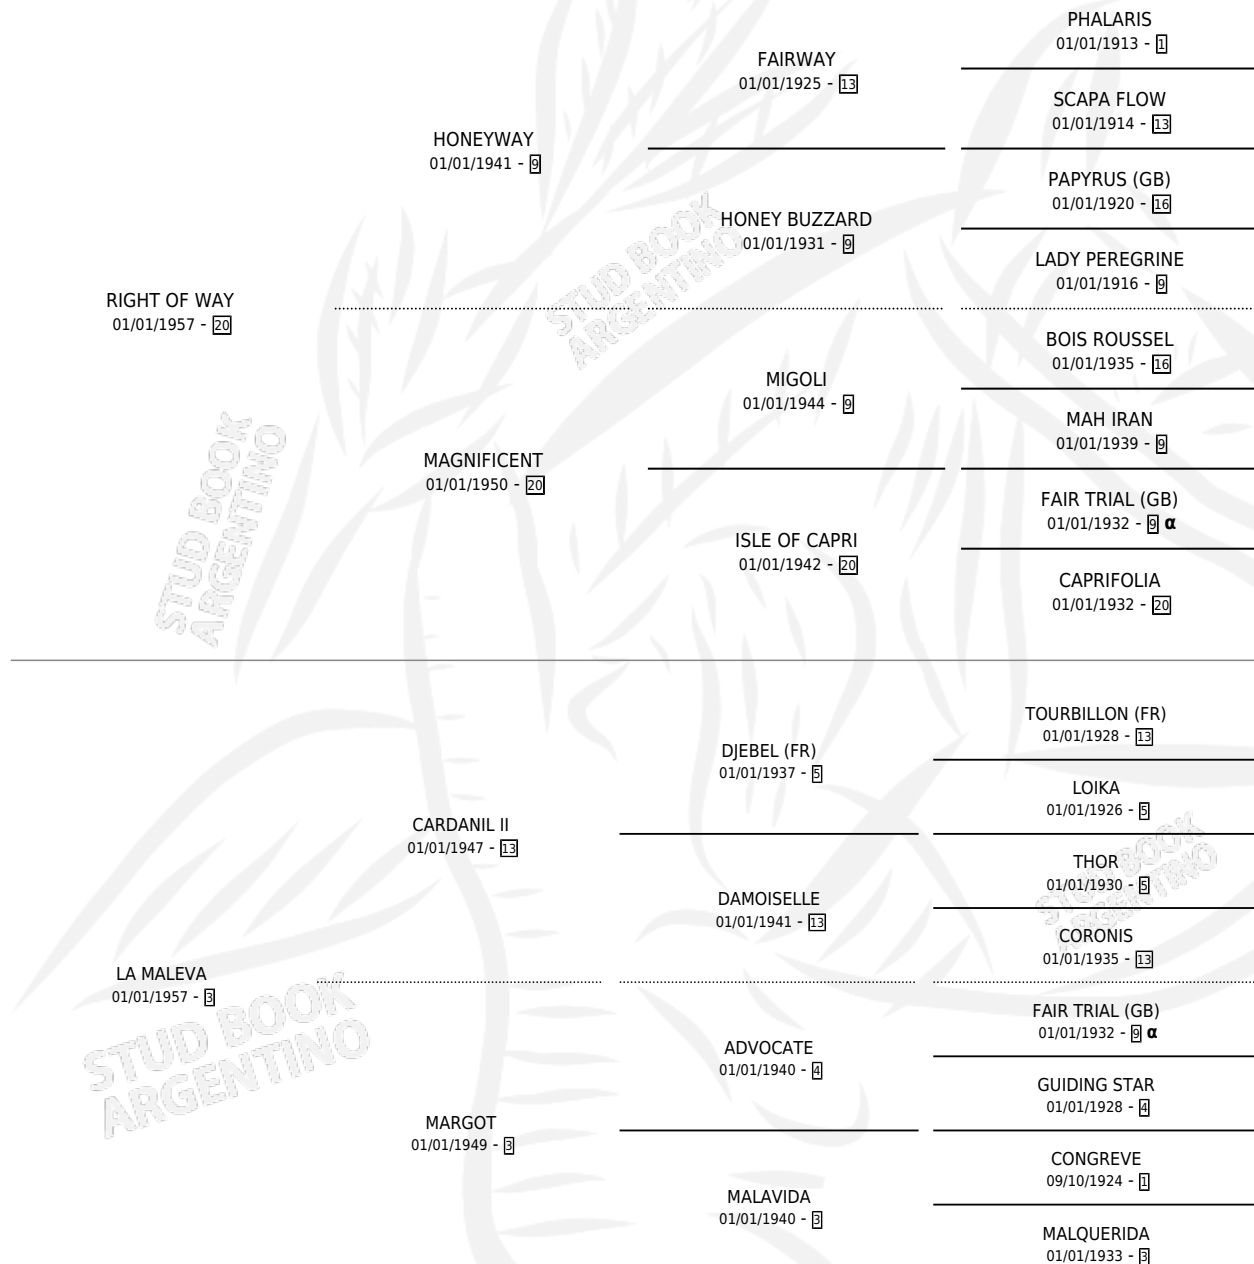

LA MUÑEQUITA

por **RIGHT OF WAY** y **LA MALEVA** por **CARDANIL II**

Argentina · Hembra · Alazan · SP · 01/01/1969
Familia 3-h · Volumen 27

ESTADO

TIPIFICACIÓN SANGUÍNEA	X
TIPIFICACIÓN POR ADN	X
PASAPORTE	X
IDENTIFICACIÓN POR MICROCHIP	X
REPRODUCTOR	✓

Lugar de nacimiento: Campo particular

Criador: Sin dato

~

HIJOS

	MACHOS	HEMBRAS
12 NACIERON	5	7
6 CORRIERON	5	1
4 GANARON	3	1
1 GANADORES CL	0 GANADORES GR	0 GANADORES G1

PEDIGREE

INBREEDING : α

S

cimientos 5 / Efectividad 50.00%

PADRILLO	PRODUCTO	CRIADOR	1ER SERVICIO	ÚLTIMO SERVICIO
FORLITANO	∅		28/11/1992	31/12/1992
LA MUÑEQUITA				
FIRERY ENSIGN (USA)	FIRERY PUPPET (M ZD, 18/11/1992)	SIN DATO	19/10/1991	12/12/1991
Datos oficiales del Stud Book Argentino				
Documentó generado el 12/06/2026				
SAINT SEVER (FR)	MORES (M ZC, 04/10/1991)	SIN DATO	05/09/1990	17/10/1990
TOUGH CRITIC (USA) studbook.org.ar	LA GARDELIANA (H Z, 24/08/1990) •MURIÓ EL 17/11/1993•	SIN DATO	12/08/1989	03/09/1989
JUST IN CASE	∅		14/08/1988	05/12/1988
SAINT SEVER (FR)	∅		21/11/1987	25/11/1987
SAINT SEVER (FR)	SUERTE LOCA (H Z, 21/10/1987) •MURIÓ EL 14/09/2000•	LA BIZNAGA	14/11/1986	14/11/1986
BABAS FABLES (USA)	GRAN BACANA (H ZD, 05/11/1986)	SIN DATO	03/09/1985	03/12/1985
BABAS FABLES (USA)	∅			
SALT MARSH (USA)	∅			