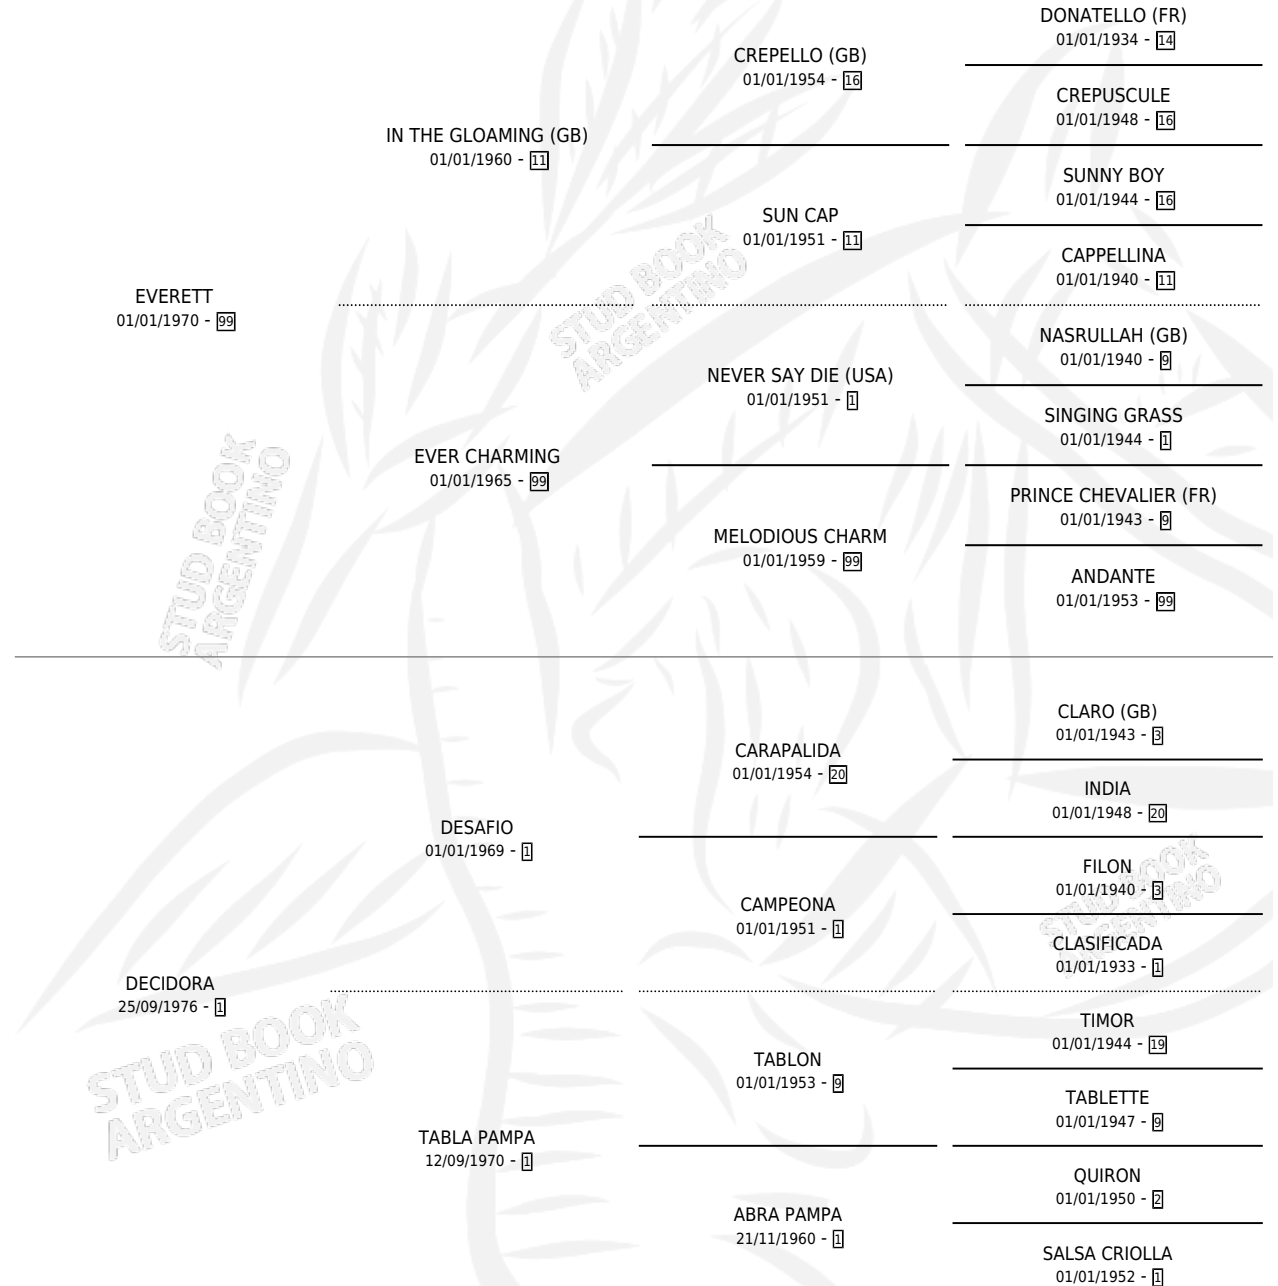

Lugar de nacimiento: Calamuchita

Criador: Sin dato

~

HIJOS

	MACHOS	HEMBRAS
1 NACIERON	0	1
SIN ACTUACIONES		

PEDIGREE

S

mientos **1** / Efectividad **100%**