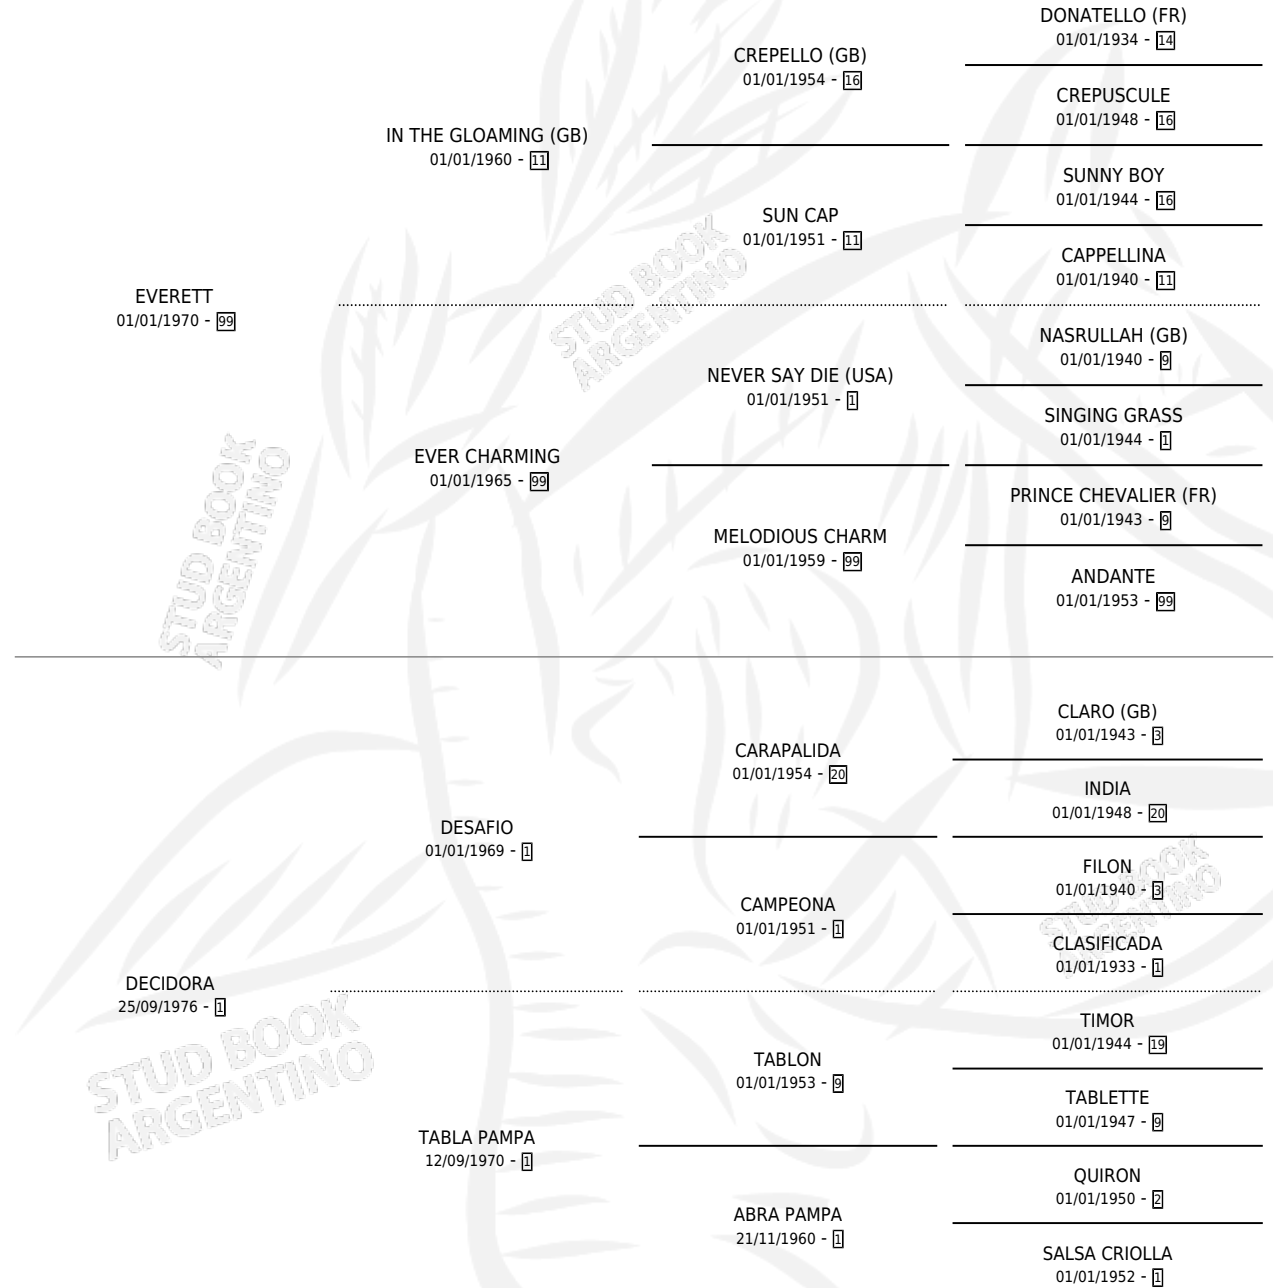

SIERRITA

por EVERETT y DECIDORA por DESAFIO

Argentina · Hembra · Zaino · SP · 26/09/1986
Familia 1 · Volumen 32

ESTADO

TIPIFICACIÓN SANGUÍNEA	✓
TIPIFICACIÓN POR ADN	X
PASAPORTE	X
IDENTIFICACIÓN POR MICROCHIP	X
REPRODUCTOR	✓

Lugar de nacimiento: Calamuchita

Criador: Sin dato

~

HIJOS

	MACHOS	HEMBRAS
1 NACIERON	0	1
SIN ACTUACIONES		

PEDIGREE