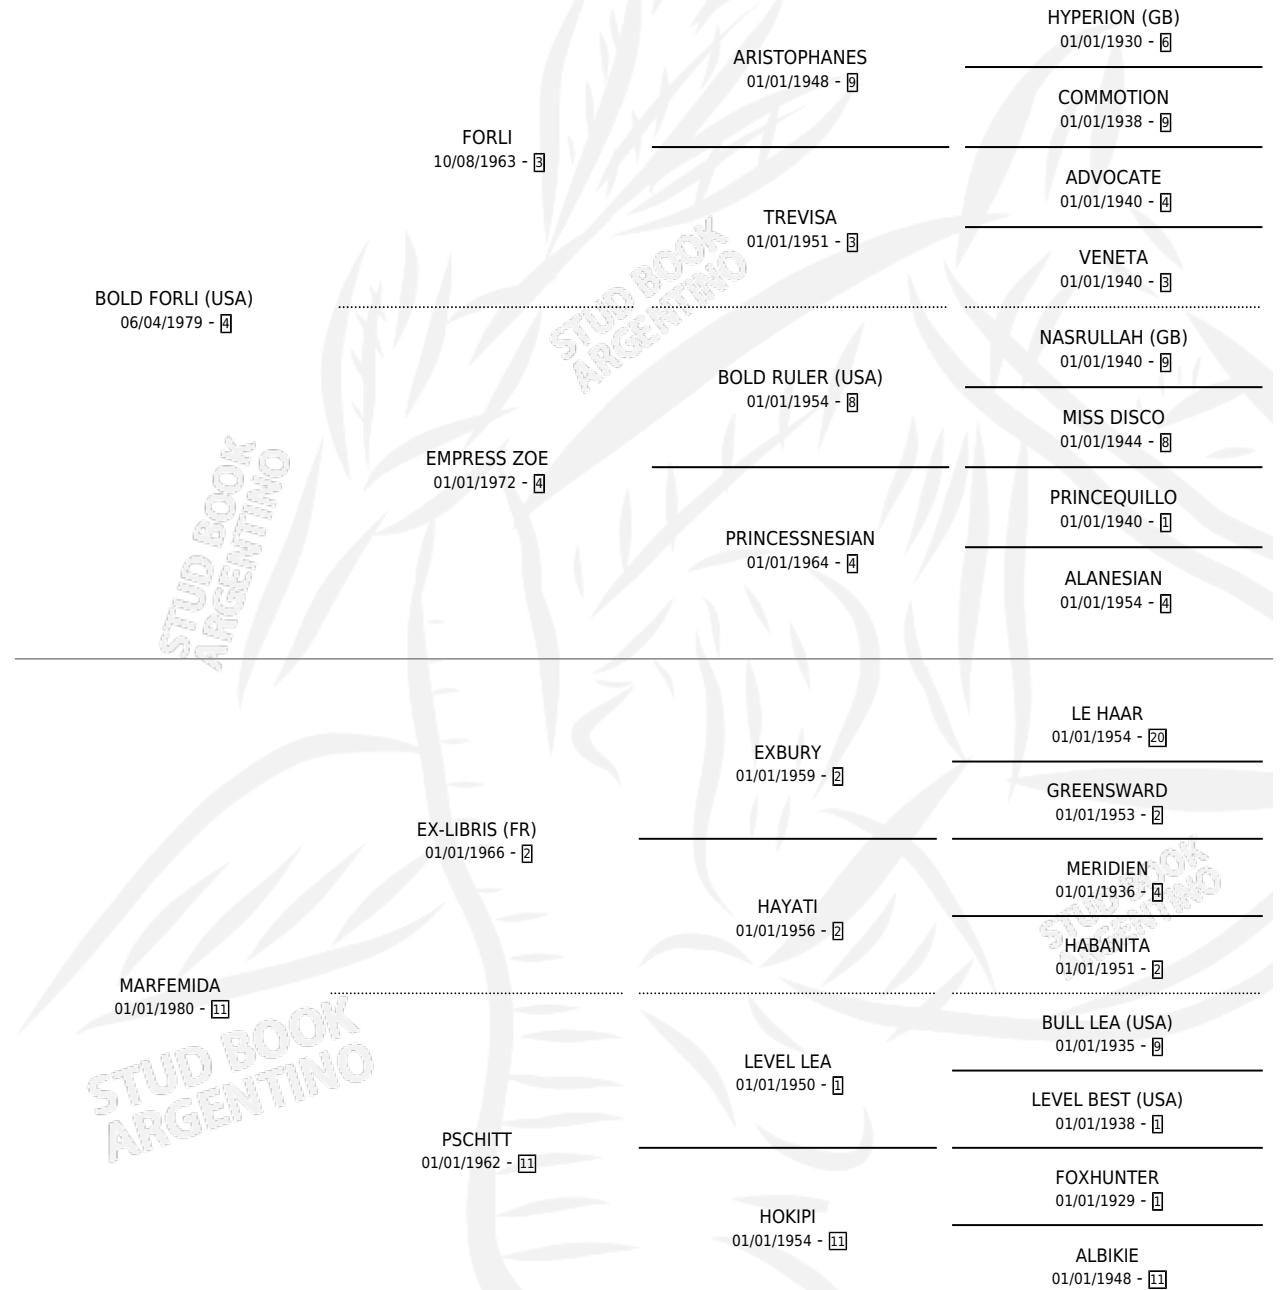

VELA MAR

por **BOLD FORLI (USA)** y **MARFEMIDA** por **EX-LIBRIS (FR)**

Argentina · Hembra · Alazan · SP · 30/09/1986
Familia 11-c · Volumen 32

ESTADO

TIPIFICACIÓN SANGUÍNEA	✓
TIPIFICACIÓN POR ADN	X
PASAPORTE	X
IDENTIFICACIÓN POR MICROCHIP	X
REPRODUCTOR	✓

Lugar de nacimiento: Padrino

Criador: Sin dato

~

HIJOS

	MACHOS	HEMBRAS
5 NACIERON	3	2
4 CORRIERON	2	2
1 GANARON	0	1
0 GANADORES CL	0 GANADORES GR	0 GANADORES G1

PEDIGREE

CAMPAÑA

Solo carreras oficiales de Argentina