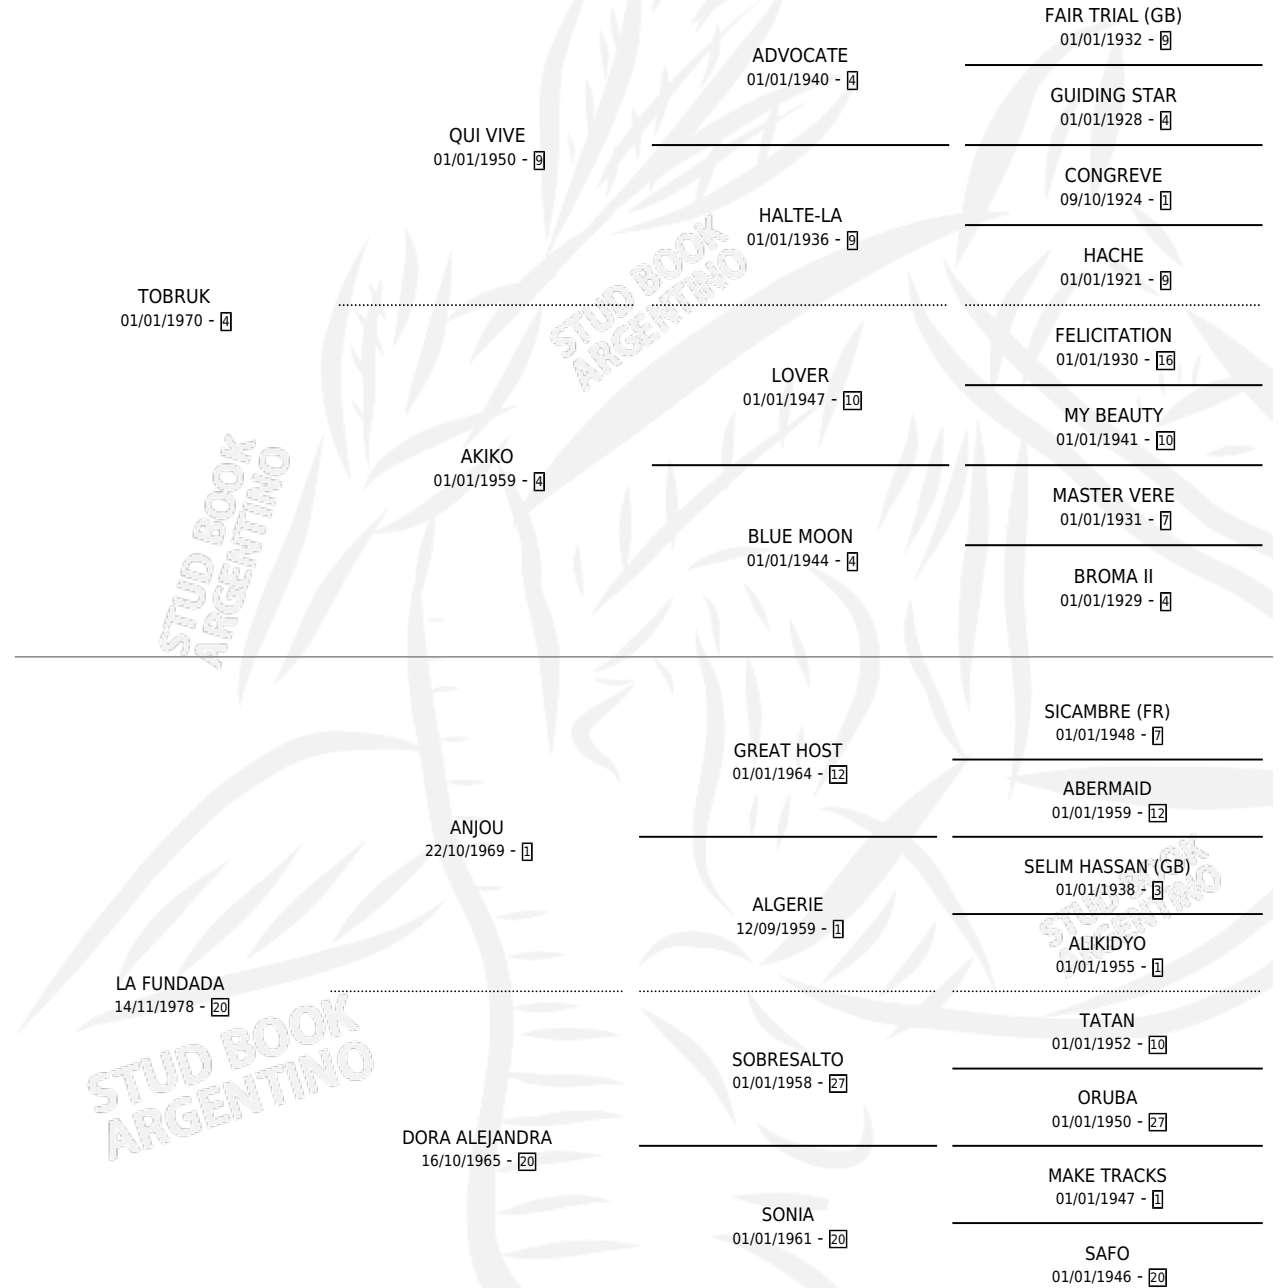

SERENITO

por **TOBRUK** y **LA FUNDADA** por **ANJOU**

Argentina · Macho · Alazan Tostado · SP · 03/10/1986
Familia 20-c · Volumen 32

ESTADO

TIPIFICACIÓN SANGUÍNEA	X
TIPIFICACIÓN POR ADN	X
PASAPORTE	X
IDENTIFICACIÓN POR MICROCHIP	X
REPRODUCTOR	X

Lugar de nacimiento: Campo particular

Criador: Maffioli Jorge Alberto

PEDIGREE

SERENITO

Datos oficiales del Stud Book Argentino

Documento generado el 06/05/2026

studbook.org.ar